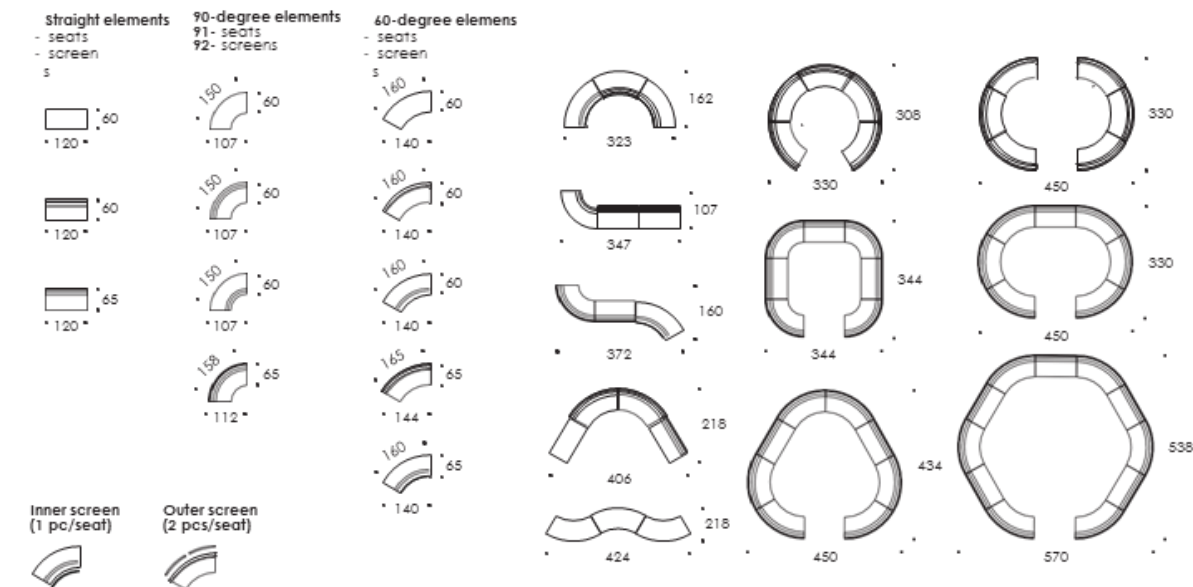

Размеры

Ширина	1600 мм
Глубина	600 мм
Высота	780 мм (без экрана) 1300 или 1430 мм (с экраном)
Высота сиденья	420 мм.

Более подробная информация – в техническом описании.

Видео

SCAN ME

Kaari

КОЛЛЕКЦИЯ ДИВАНОВ

Техническое описание

Элементы дивана могут быть изогнуты внутрь, наружу или прямые, со спинками и экранами. Вы можете комбинировать цвета – даже экраны могут выполняться в обивке из 2-х цветов.

Экраны могут устанавливаться на две разные высоты: 1300 мм или 1430 мм.

Размеры

Ширина	1200 мм
Глубина	45 мм, с ножками - 360 мм, с колесиками - 390 мм
Высота	1800 мм

Каари напольный экран

ISKU
Since 1928