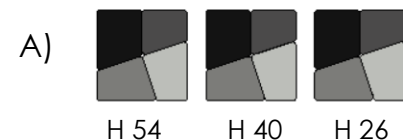

Kivikko

КОМПЛЕКТ ПУФОВ

Техническое описание

Kivikko продается в комплекте из четырех пуфов. Размер одного комплекта - 100 x 100 см.

Обивка может быть разной для каждого пуфа в комплекте.

Количество штук в имеющихся сетях

- A) 4 высоких, 4 средних, 4 низких
- B) 8 средних, 8 низких
- C) 4 средних, 4 низких
- D) 4 высоких
- E) 4 средних
- F) 8 низких

Аксессуары:

- Материал крышки может выбран из стандартной коллекции ламинатов ISKU. Крышка всегда располагается сверху пуфа D и не отсоединяется от него (исключение: высокие и средние пуфы)
- Цвет цоколя может быть выполнен в отличном от остального комплекта цвете. Цвет цоколя одинаков для всех пуфов одного комплекта.
- Колесики либо кнопки

H= высота пуфов в комплекте