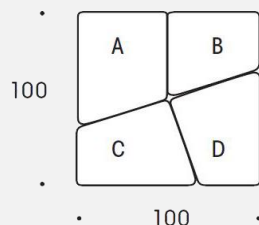

Kivikko

КОМПЛЕКТ ПУФОВ

Дизайнер Henri Halla-aho

Пуфы Kivikko – универсальный комплект сидений, идеально подходящий для создания многофункциональных пространств для работы, обучения и отдыха людей всех возрастов. Пуфы Kivikko разной формы и высоты образуют оригинальные живописные группы в любом интерьере.

Это экологичная мебель, имеющая награды: в 2017 году она была отмечена скандинавским знаком как соответствующая экологическим требованиям, и в 2019 году удостоена премии GESS Education.

Материалы и отделка

Kivikko изготавливаются из переработанного поролона. Доступны в широком ассортименте стандартных тканей ISKU или, по желанию, в коже,

Kivikko могут изготавливаться с колесиками.

Размеры

Набор из 4 пуфов 100 x 100 см
Высота 26/40/54 см