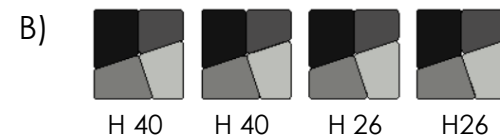

Kivikko

КОМПЛЕКТ ПУФОВ

Техническое описание

Kivikko продается в комплекте из четырех пуфов. Размер одного комплекта - 100 x 100 см.

Обивка может быть разной для каждого пуфа в комплекте.

Количество штук в имеющихся сетях

- A) 4 высоких, 4 средних, 4 низких
- B) 8 средних, 8 низких
- C) 4 средних, 4 низких
- D) 4 высоких
- E) 4 средних
- F) 8 низких

Аксессуары:

- Материал крышки может выбран из стандартной коллекции ламинатов ISKU. Крышка всегда располагается сверху пуфа D и не отсоединяется от него (исключение: высокие и средние пуфы)
- Цвет цоколя может быть выполнен в отличном от остального комплекта цвете. Цвет цоколя одинаков для всех пуфов одного комплекта.
- Колесики либо кнопки

H= высота пуфов в комплекте