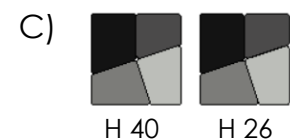

Kivikko

КОМПЛЕКТ ПУФОВ

Техническое описание

Kivikko продается в комплекте из четырех пуфов. Размер одного комплекта - 100 x 100 см.

Обивка может быть разной для каждого пуфа в комплекте.

Количество штук в имеющихся сетях

- A) 4 высоких, 4 средних, 4 низких
- B) 8 средних, 8 низких
- C) 4 средних, 4 низких
- D) 4 высоких
- E) 4 средних
- F) 8 низких

Аксессуары:

- Материал крышки может выбран из стандартной коллекции ламинатов ISKU. Крышка всегда располагается сверху пуфа D и не отсоединяется от него (исключение: высокие и средние пуфы)
- Цвет цоколя может быть выполнен в отличном от остального комплекта цвете. Цвет цоколя одинаков для всех пуфов одного комплекта.
- Колесики либо кнопки

H= высота пуфов в комплекте