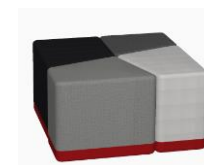

Видео

Kivikko

КОМПЛЕКТ ПУФОВ

Техническое описание

Kivikko продается в комплекте из четырех пуфов. Размер одного комплекта - 100 x 100 см.

Обивка может быть разной для каждого пуфа в комплекте.

Количество штук в имеющихся сетях

- A) 4 высоких, 4 средних, 4 низких
- B) 8 средних, 8 низких
- C) 4 средних, 4 низких
- D) 4 высоких
- E) 4 средних
- F) 8 низких

Аксессуары:

- Материал крышки может выбран из стандартной коллекции ламинатов ISKU. Крышка всегда располагается сверху пуфа D и не отсоединяется от него (исключение: высокие и средние пуфы)
- Цвет цоколя может быть выполнен в отличном от остального комплекта цвете. Цвет цоколя одинаков для всех пуфов одного комплекта.
- Колесики либо кнопки

H= высота пуфов в комплекте

Крышка

Цоколь

Kivikko

GESS
EDUCATION
AWARDS
WINNER
2019

ISKU
Since 1928

Kivikko Table

СТОЛ