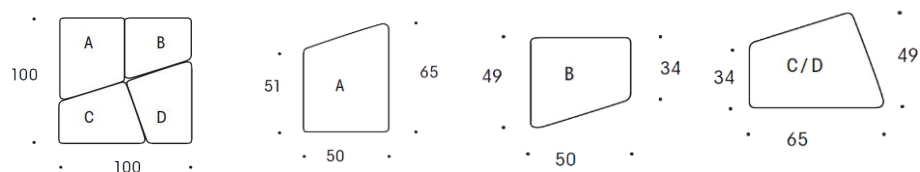

Видео

Kivikko

КОМПЛЕКТ ПУФОВ

Техническое описание

Kivikko продается в комплекте из четырех пуфов. Размер одного комплекта - 100 x 100 см.

Обивка может быть разной для каждого пуфа в комплекте.

Количество штук в имеющихся сетях