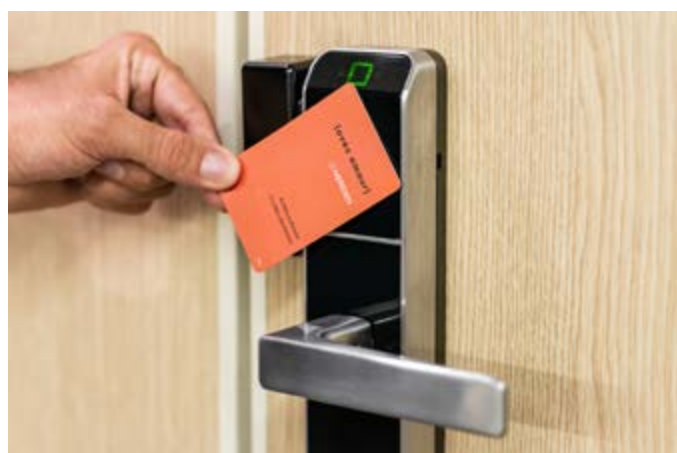

System 6000 è stato implementato per consentire la gestione centralizzata degli accessi, integrata con il software gestionale della catena Marriott, da parte del personale dell'hotel. La piattaforma consente, infatti, il monitoraggio e la gestione degli ingressi alle camere in tempo reale, notifiche istantanee tramite Messenger in caso di problemi (come accessi non autorizzati) e fornisce una reportistica dettagliata sull'utilizzo delle serrature elettroniche.

Infine, per garantire un accesso sicuro anche agli ascensori dell'hotel, sono stati installati i lettori RAC 5 che consentono di regolare le entrate in base all'autorizzazione dell'ospite o del personale. Per l'ingresso alle aree comuni sono stati installati i lettori SR.

dormakaba Italia si è impegnata, inoltre, a risolvere alcune esigenze di personalizzazione del cliente come fornire una piastra speciale custom per alcune porte e la maniglia Confidant per la porta della palestra con un lettore esterno che è antenna wireless e Bluetooth.

La partnership tra Marriott e dormakaba presso l'Hotel Le Méridien Visconti Rome è un esempio eccellente di come la tecnologia possa migliorare l'ospitalità moderna, sia in chiave di sicurezza sia di eccellenza e funzionalità delle prestazioni nei sistemi di accesso.

dormakaba

DORMAKABA ITALIA
Via Tolmezzo, 15 - 20132 Milano
dormakaba.it