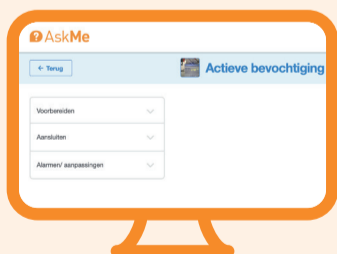

Direct
antwoord op
de werkplek

 AskMe

Er is iets
veranderd

Hoe zat het
ook alweer?

Er gaat
iets mis

Snelle
onboarding

Zo werkt het!

Ga naar de
AskMe leeromgeving

Vul een titel
of code in

Is er een QR-code sticker?
Scan de sticker en ga direct
naar de informatie

In 3 kliks antwoord

1

Kies in het menu aan de
linkerzijde het proces

2

Kies in het uitklapmenu
de taak

3