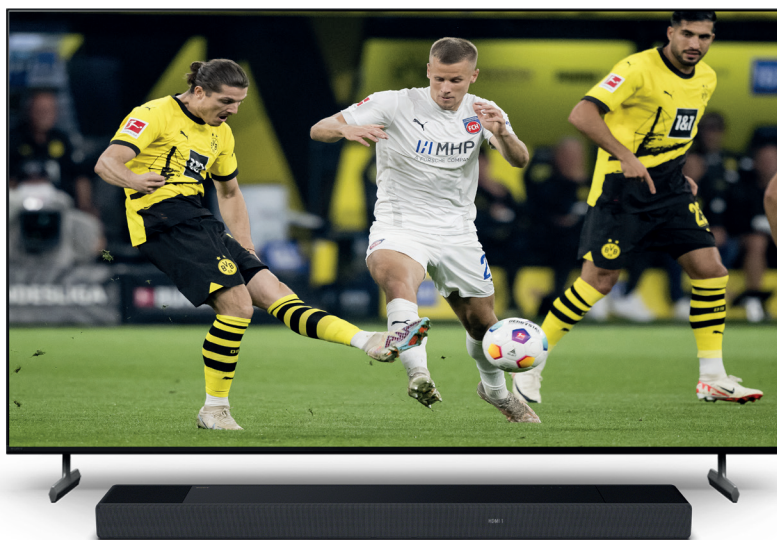

GO! LET'S GO! LET'S  
DA NON LET'S GO  
T'S GO! PERDERE  
OLIET'S COLIET'S

Dal 9 maggio al 15 luglio

**TAN  
TAEG** **0%** **TASSO  
ZERO**

**in 20 rate su  
una selezione  
di *Televisori*  
e *Soundbar*  
di Sony  
a partire da 199€**

Scopri sul retro i codici partecipanti all'iniziativa

**TAN  
TAEG** **0%**

**Finanziamento a tasso zero a partire da 199€ in 20 rate**

FINANZIAMENTO TASSO ZERO IN 20 RATE, A PARTIRE DA 199€, PER TV E SOUNDBAR SONY SELEZIONATI TAN FISSO 0% - TAEG 0%

Messaggio pubblicitario con finalità promozionale. Offerta di credito finalizzato valida dal 09/05/2024 al 15/07/2024 in 20 mesi come da esempio rappresentativo: Prezzo del bene €1.999, TAN fisso 0%, TAEG 0%, in 20 rate da €99,95, spese e costi accessori azzerati. Importo totale del credito e dovuto dal Consumatore: €1.999. IEBC nel punto vendita e nel percorso online. Salvo approvazione di Findomestic Banca S.p.A. per cui Mediamarket S.p.A. con Socio Unico opera quale intermediario del credito, in esclusiva. Per i titolari di Linea di Credito MediaWorld Smart Line è possibile aderire a questa offerta alle medesime condizioni del credito finalizzato.