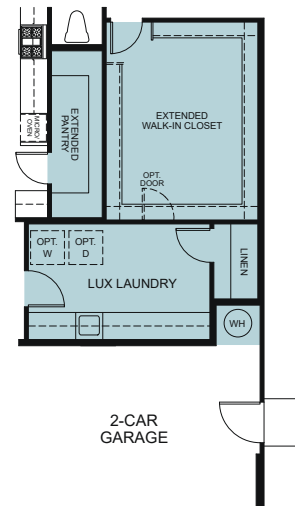

OPTIONS

OPTIONAL HOME FITNESS ILO TANDEM

OPTIONAL BEDROOM 4 ILO DEN

OPTIONAL CALIFORNIA ROOM

OPTIONAL WALK-IN-SHOWER AT PRIMARY BATH

OPTIONAL HOME + STUDIO

OPTIONAL LUX LAUNDRY/ EXTENDED PANTRY/ EXTENDED WALK-IN CLOSET ILO TANDEM

OPTIONAL BULK STORAGE