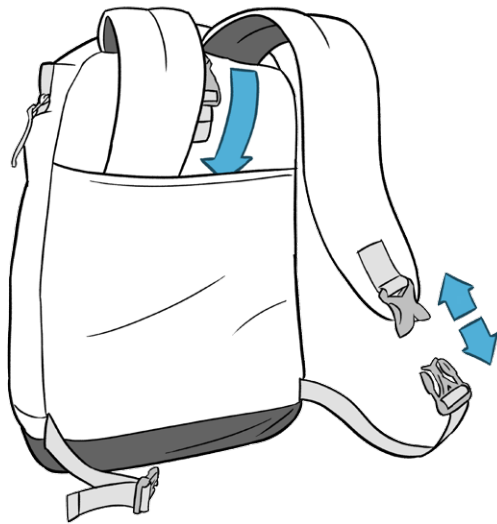

## Come fissare lo zaino per lo sport:

1

Slacciare le bretelle dello zaino per lo sport e inserirle nell'apposita tasca posteriore presente nello schienale.

2

Allacciare la fibbia di chiusura superiore alla maniglia di ergobag. Fissare le parti inferiori delle bretelle ai lati dello zaino