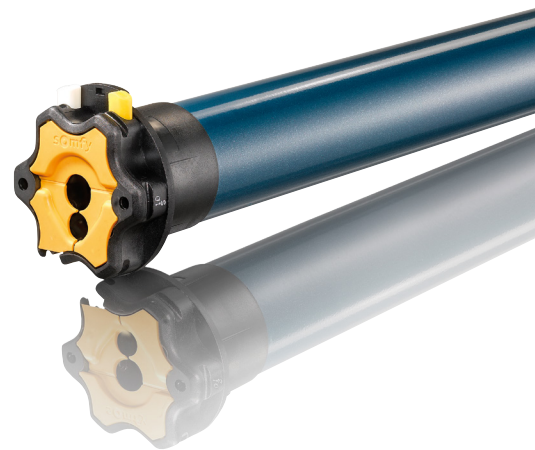

LT50 12 RPM

GAMA: LT50 12 RPM – motor tubular cableado para persianas enrollables.

Aplicación: Automatización de persianas enrollables.

Garantía: 5 años.

Características técnicas destacadas:

Disponible en múltiples pares De 6 NM a 40 NM.

Voltaje: 230 V.

Final de carrera mecánico con ajuste mediante pulsador.

Cabezal orientable (seis posiciones) para facilitar montaje en cajones monblock.

Diseñado para todo tipo de persianas.

BENEFICIOS:

- Motorizar sus persianas le ofrece mayor comodidad y seguridad.
- Con un solo clic en el interruptor de pared, puede abrir y cerrar su persiana.
- Mayor durabilidad de su persiana, un movimiento suave y controlado que reduce la tensión en las lamas, los ejes y los rodamientos.
- Velocidad optimizada (12 rpm) diseñada para garantizar un funcionamiento silencioso y suave, sin vibraciones ni sacudidas.

Motorizar su persiana con Somfy:

1. 1 LA MARCA MÁS FIABLE DEL MERCADO
2. 2 EXCELENTE SOPORTE Y SERVICIO
3. 3 5 AÑOS DE GARANTÍA

VENTAJAS:

- > Somfy referencia de fiabilidad en motorizaciones; para clientes finales.
- > Garantía de 5 años.
- > La versatilidad de la gama LT50 HiPro permite cubrir muchas aplicaciones con un mismo segmento de producto (persianas, toldos, cortinas).
- > La facilidad de ajuste y puesta en marcha (botón de fin de carrera, cabezal adaptativo) reduce tiempo de instalación y errores, lo que se traduce en menor coste de mano de obra para el instalador y mayor satisfacción para el cliente.
- > El nivel sonoro reducido y diseño de calidad permiten posicionarlo como "motorización premium" - apto para proyectos residenciales o terciarios donde el confort es clave.
- > El compromiso de sostenibilidad (huella de carbono calculada) puede aprovecharse en proyectos certificados (LEED, BREEAM u otros), aportando valor adicional.

Referencia	F.	Descripción	Precio €
1035023	MOT	CERES 8/12 (Pack 5 unid)	102,29
1037362	MOT	JET 10/12 (Pack 5 unid)	113,45
1039180	MOT	ATLAS 15/12 (Pack 5 unid)	126,12
1041167	MOT	METEOR 20/12 (Pack 5 unid)	138,88
1045033	MOT	HELIOS 30/12 (Pack 5 unid)	161,62
1049054	MOT	MARINER 40/12 (Pack 5 unid)	182,91