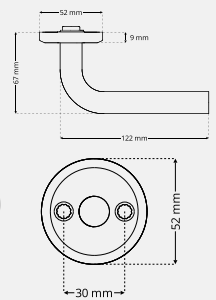

Dörtrycke DH 8061