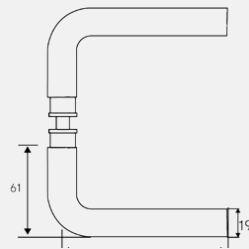

Dörrtrycke 3803