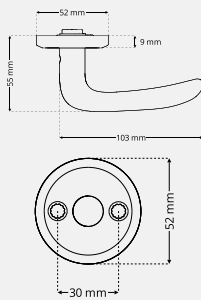

Serie8®

Deep Black Edition

Dörtrycke DH 8020