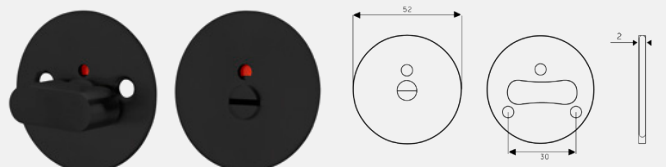

WC behör 3825 med markering