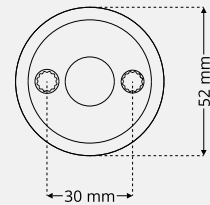

Serie7®

Deep Black Edition

Dörtrycke DH 7016