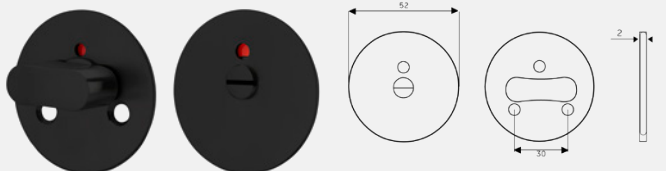

## Deep Black Edition

Dörrtrycke 3801

Dörrtrycke 3802

Dörrtrycke 3803

Tryckesrosett 3820

Nyckelskylt 3826

Blindskylt 3827

WC vred 3829 med markering