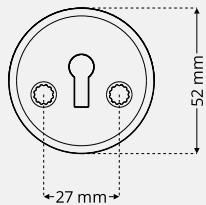

## Deep Black Edition

Dörtrycke DH 7016

Toalettbehör DI 7271

Toalettbehör DI 7279

Vred för enkel frångänglighet

Nyckelskylt DA 7190