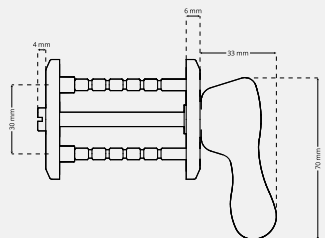

Toalettbehör DI 8269-2