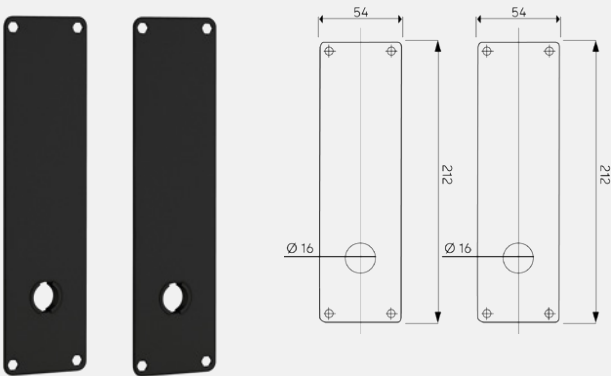

WC behör 3825 med markering

Långskylt 3835 med markering

Täckskylt 3892 cylinder Ø40/trycke

Långskylt 3830 endast trycke

Täckskylt 3894 cylinder Ø40

Långskylt 3832 cylinder/trycke

Vägghandtag 2278

Draghandtag typ D