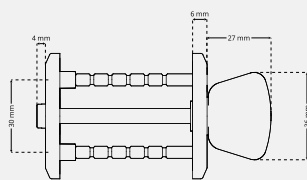

Vredcylander KC2573SL

Vred för enkel frångänglighet

Cylinderring DR 8320

Cylinderring DR R8352

Cylinderring DR 8330

Cylinderring DR R8354

Cylinderring DR 8340

Toalettbehör DI 8261-2