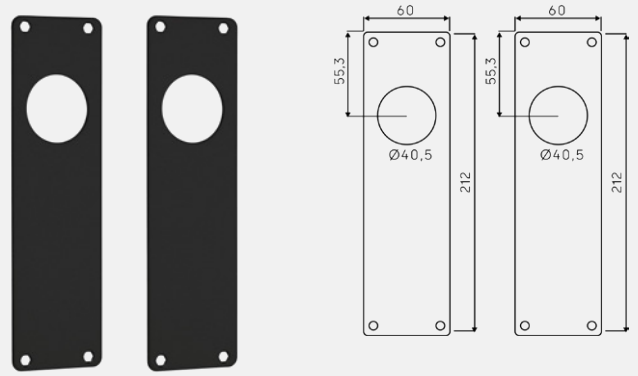

WC behör 3825 med markering

Långskylt 3835 med markering

Täckskylt 3892 cylinder Ø40/trycke

Långskylt 3830 endast trycke

Täckskylt 3894 cylinder Ø40

Långskylt 3832 cylinder/trycke

Vägghandtag 2278

Draghandtag typ D