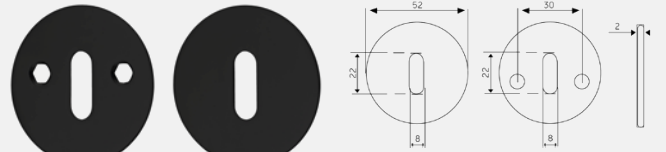

## Deep Black Edition

Dörrtrycke 3801

Dörrtrycke 3802

Dörrtrycke 3803

Tryckesrosett 3820

Nyckelskylt 3826

Blindskylt 3827

WC vred 3829 med markering