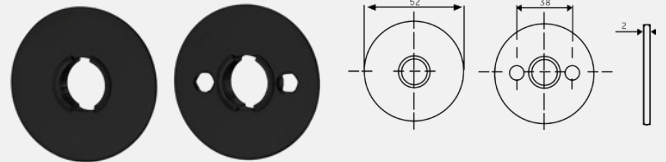

## Deep Black Edition

Dörrtrycke 3801

Dörrtrycke 3802

Dörrtrycke 3803

Tryckesrosett 3820

Nyckelskylt 3826

Blindskylt 3827

WC vred 3829 med markering