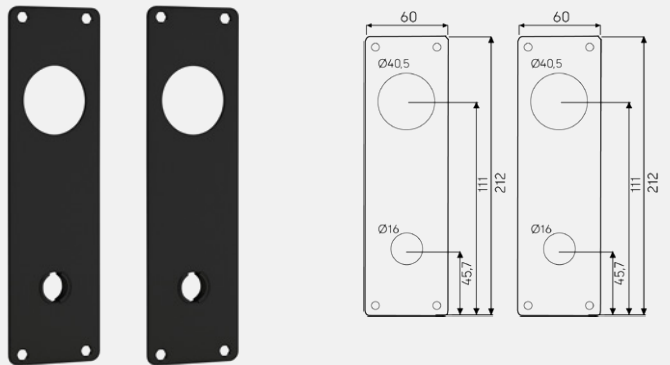

WC behör 3825 med markering

Långskylt 3835 med markering

Täckskylt 3892 cylinder Ø40/trycke

Långskylt 3830 endast trycke

Täckskylt 3894 cylinder Ø40

Långskylt 3832 cylinder/trycke

Vägghandtag 2278

Draghandtag typ D