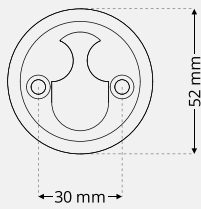

Vredcylander KC2573SL

Vred för enkel frångänglighet

Cylinderring DR 8320

Cylinderring DR R8352

Cylinderring DR 8330

Cylinderring DR R8354

Cylinderring DR 8340

Toalettbehör DI 8261-2