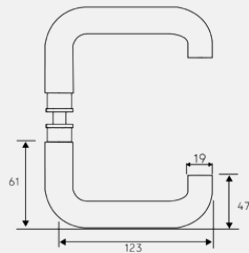

Dörrtrycke 3802