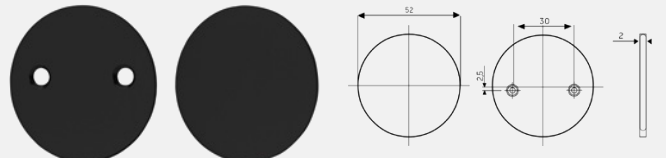

## Deep Black Edition

Dörrtrycke 3801

Dörrtrycke 3802

Dörrtrycke 3803

Tryckesrosett 3820

Nyckelskylt 3826

Blindskylt 3827

WC vred 3829 med markering