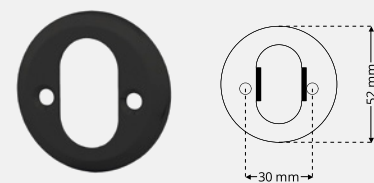

Cylinderring DR 8340