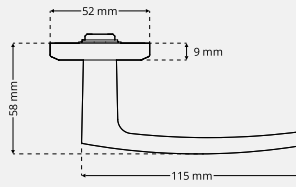

Serie7®

Deep Black Edition

Dörtrycke DH 7016