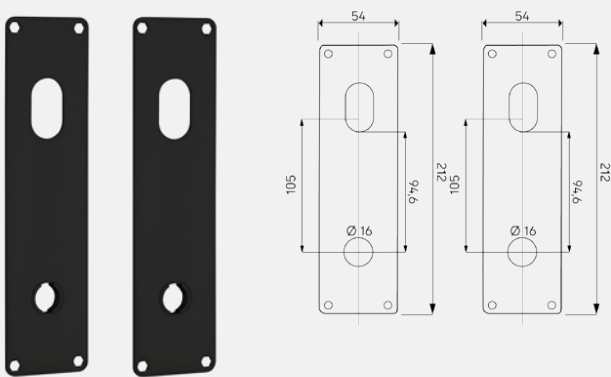

WC behör 3825 med markering

Långskylt 3835 med markering

Täckskylt 3892 cylinder Ø40/trycke

Långskylt 3830 endast trycke

Täckskylt 3894 cylinder Ø40

Långskylt 3832 cylinder/trycke

Vägghandtag 2278

Draghandtag typ D