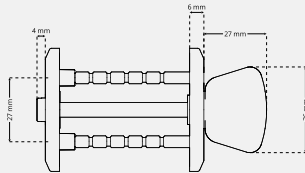

Toalettbehör DI 7271