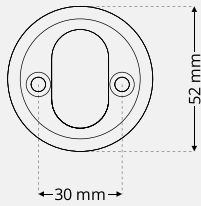

Vredcylander KC2573SL

Vred för enkel frångänglighet

Cylinderring DR 8320

Cylinderring DR R8352

Cylinderring DR 8330

Cylinderring DR R8354

Cylinderring DR 8340

Toalettbehör DI 8261-2