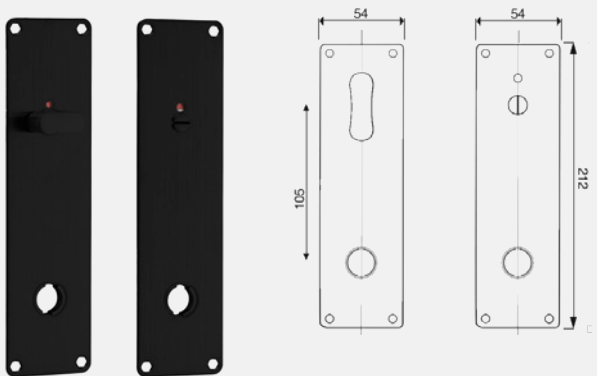

Långskylt 3835 med markering