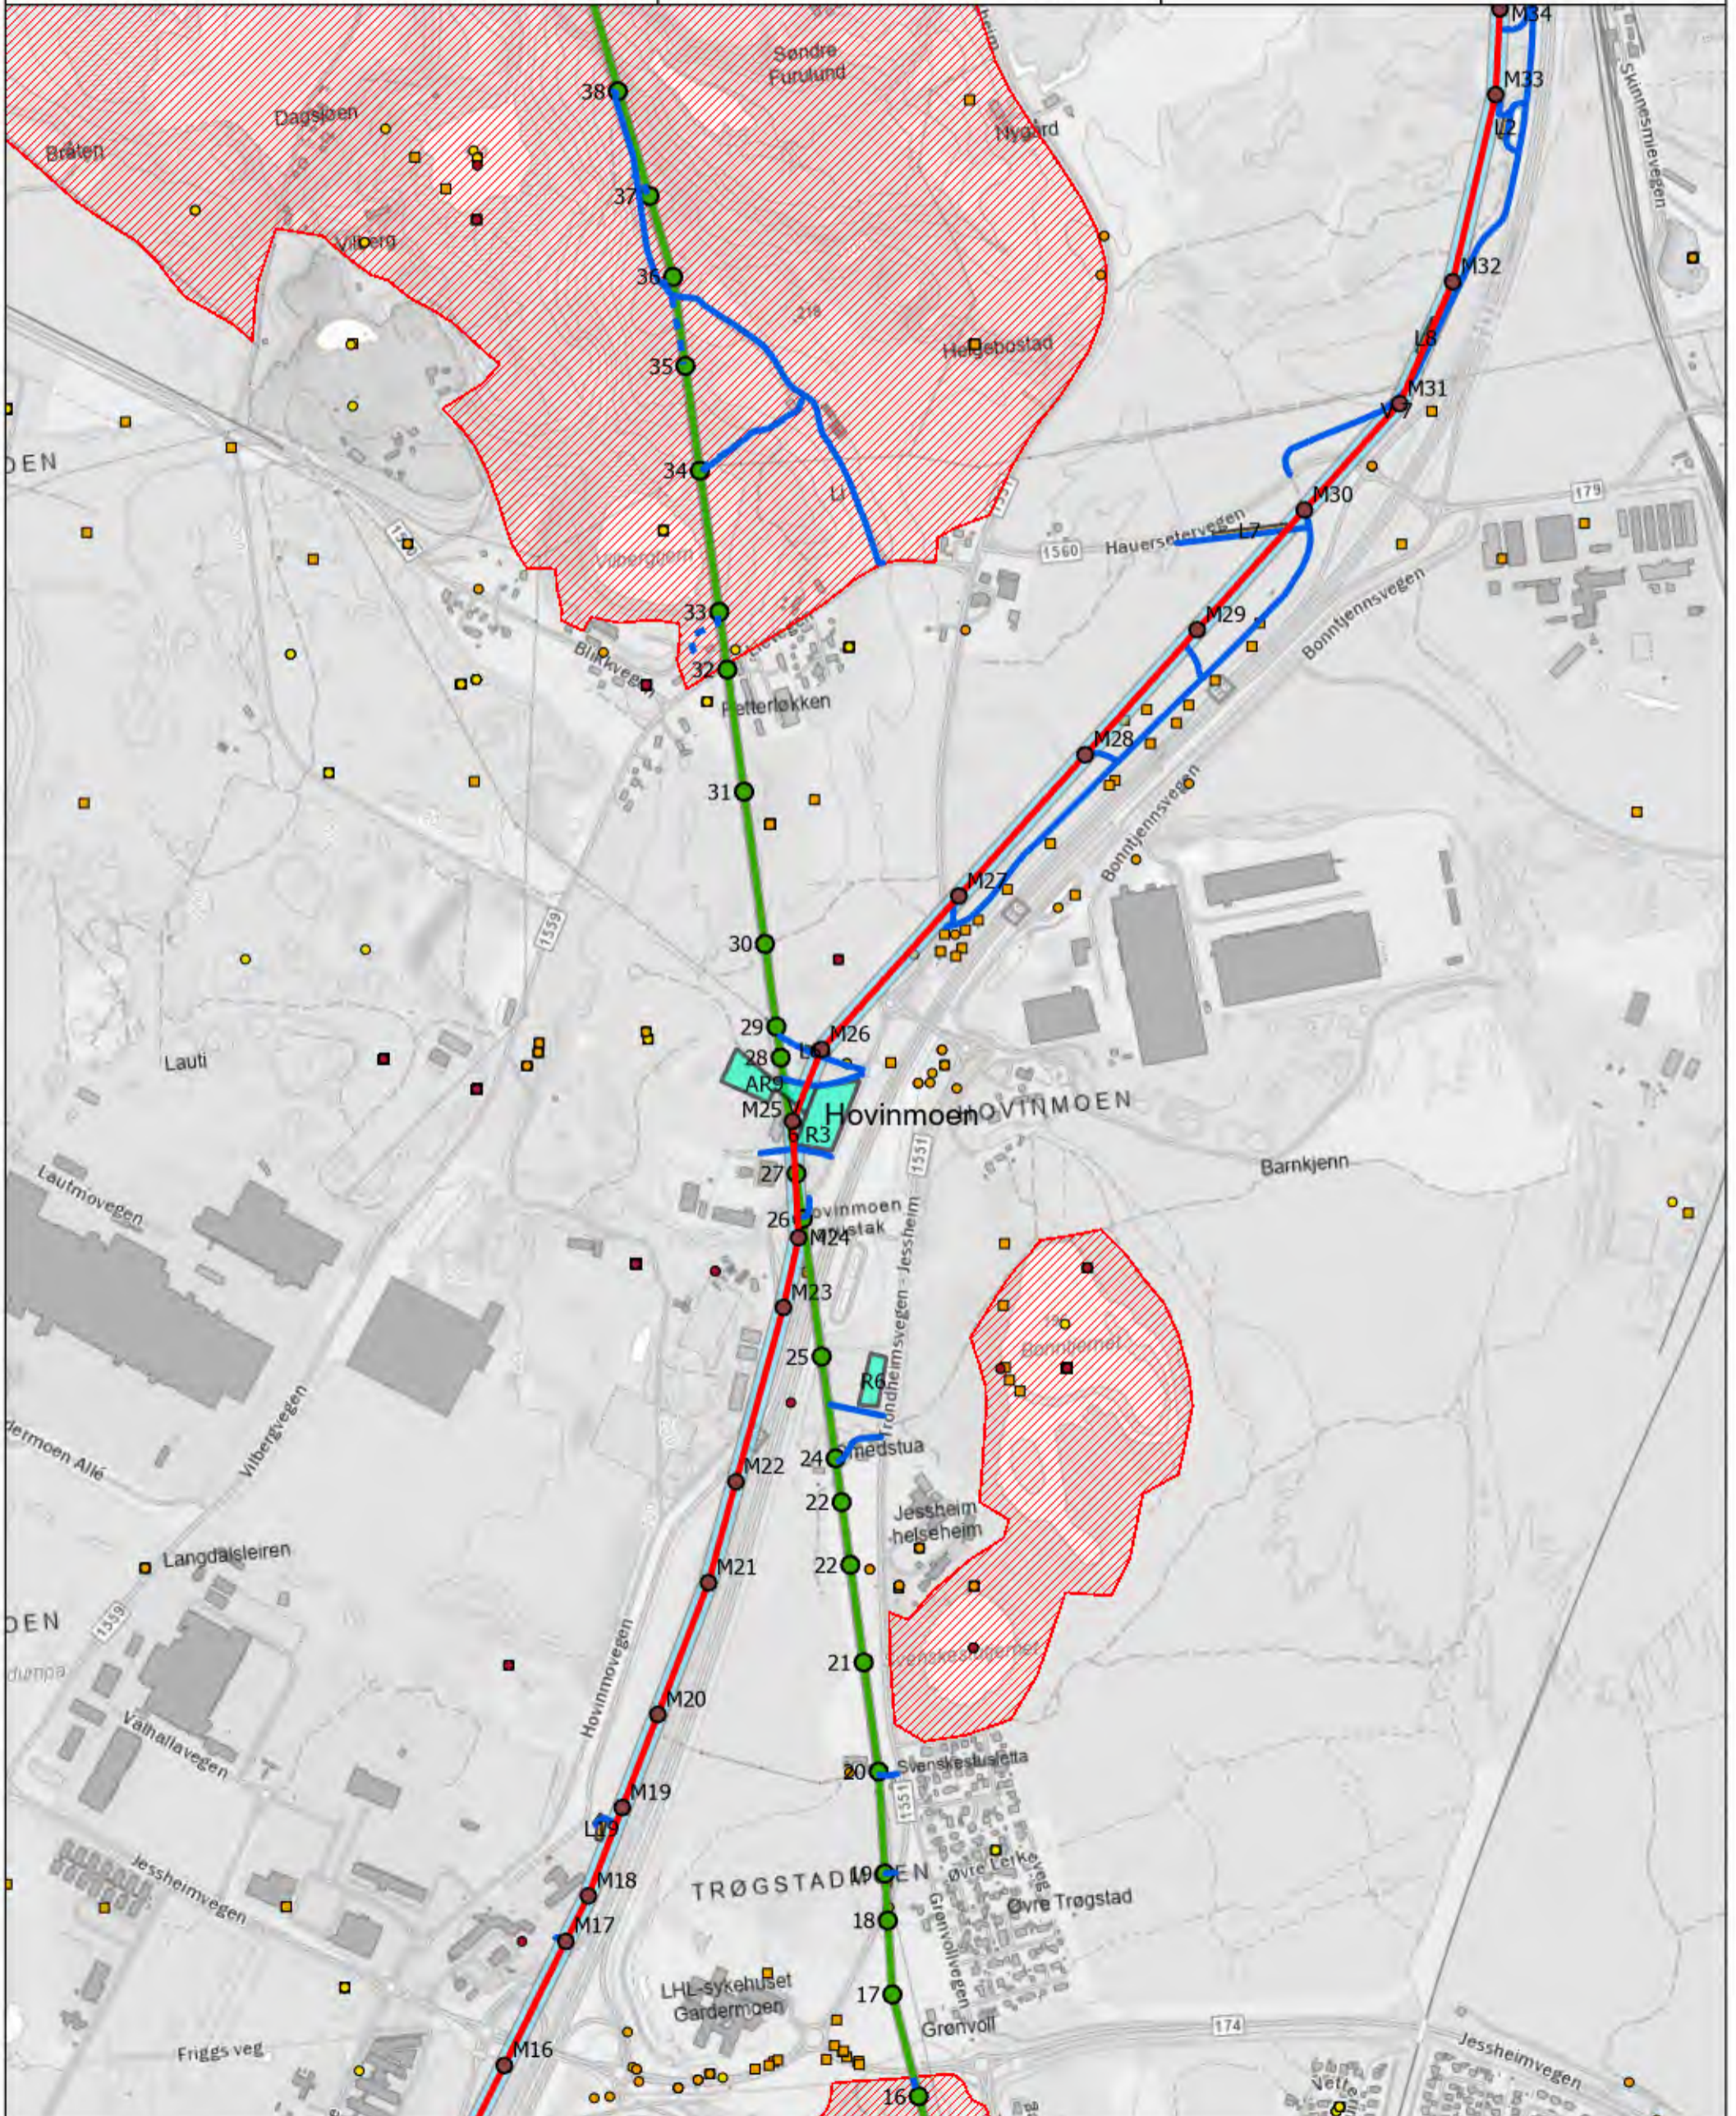

- ▲ RE - Regionalt utdødd
- VU - Sårbar
- CR - Kritisk truet
- NT - Nær truet
- EN - Sterkt truet
- DD - Datamangel

Elvia AS
132 kV-ledning Gjestad - Hovinmoen - Dal
Oversikt rødlistearter
Side 1 av 5

0 250 500
meter

- ▲ RE - Regionalt utdødd
- VU - Sårbar
- CR - Kritisk truet
- NT - Nær truet
- EN - Sterkt truet
- DD - Datamangel

Elvia AS
132 kV-ledning Gjestad - Hovinmoen - Dal
Oversikt rødlistearter Side 2 av 5

0 250 500
meter