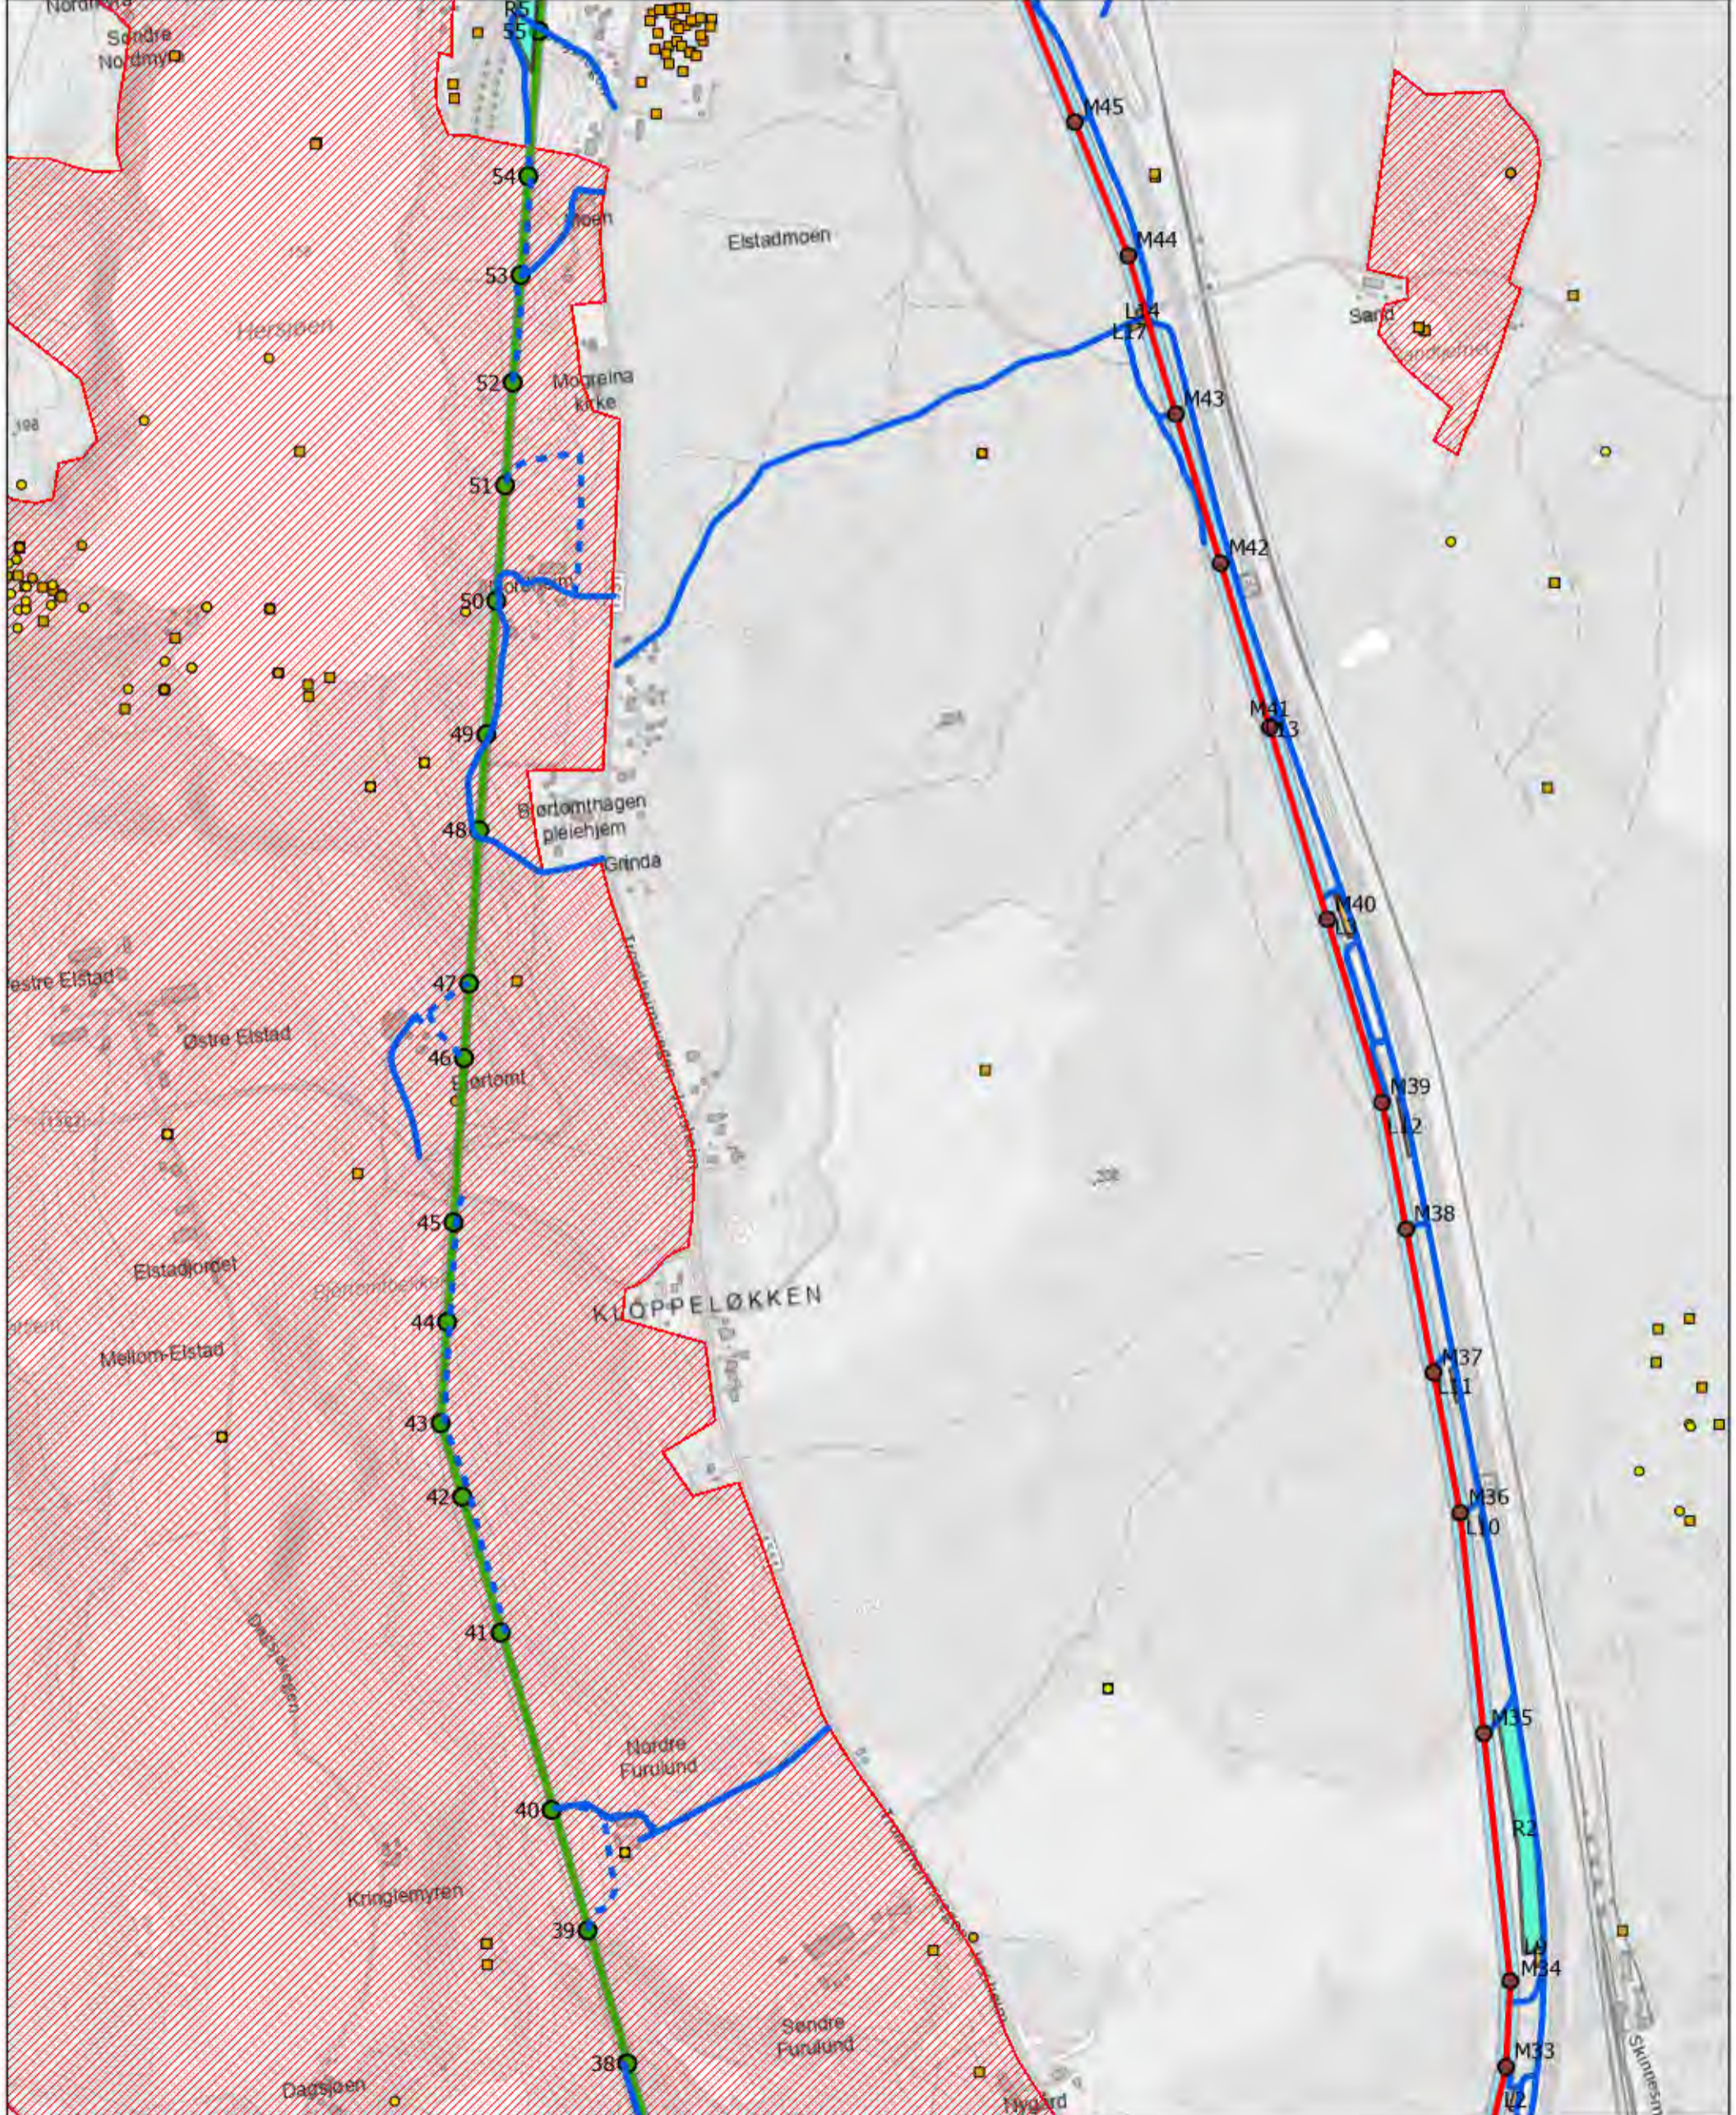

JØSOK

Tegn.nr:
3310-KA-0012
Målestokk:
1:10 000
Format:
A3

Dato:	11.10.2024	Rev.nr:	01	Sign.:	AR	Kont.:	FS	Godkj.:	POJ
Rev. dato:		Rev.nr.:		Sign.:		Kont.:		Godkj.:	
Rev. dato:		Rev.nr.:		Sign.:		Kont.:		Godkj.:	

- ▲ RE - Regionalt utdødd
- CR - Kritisk truet
- EN - Sterkt truet
- VU - Sårbar
- NT - Nær truet
- DD - Datamangel

Elvia AS
132 kV-ledning Gjestad - Hovinmoen - Dal
Oversikt rødlistearter
Side 3 av 5