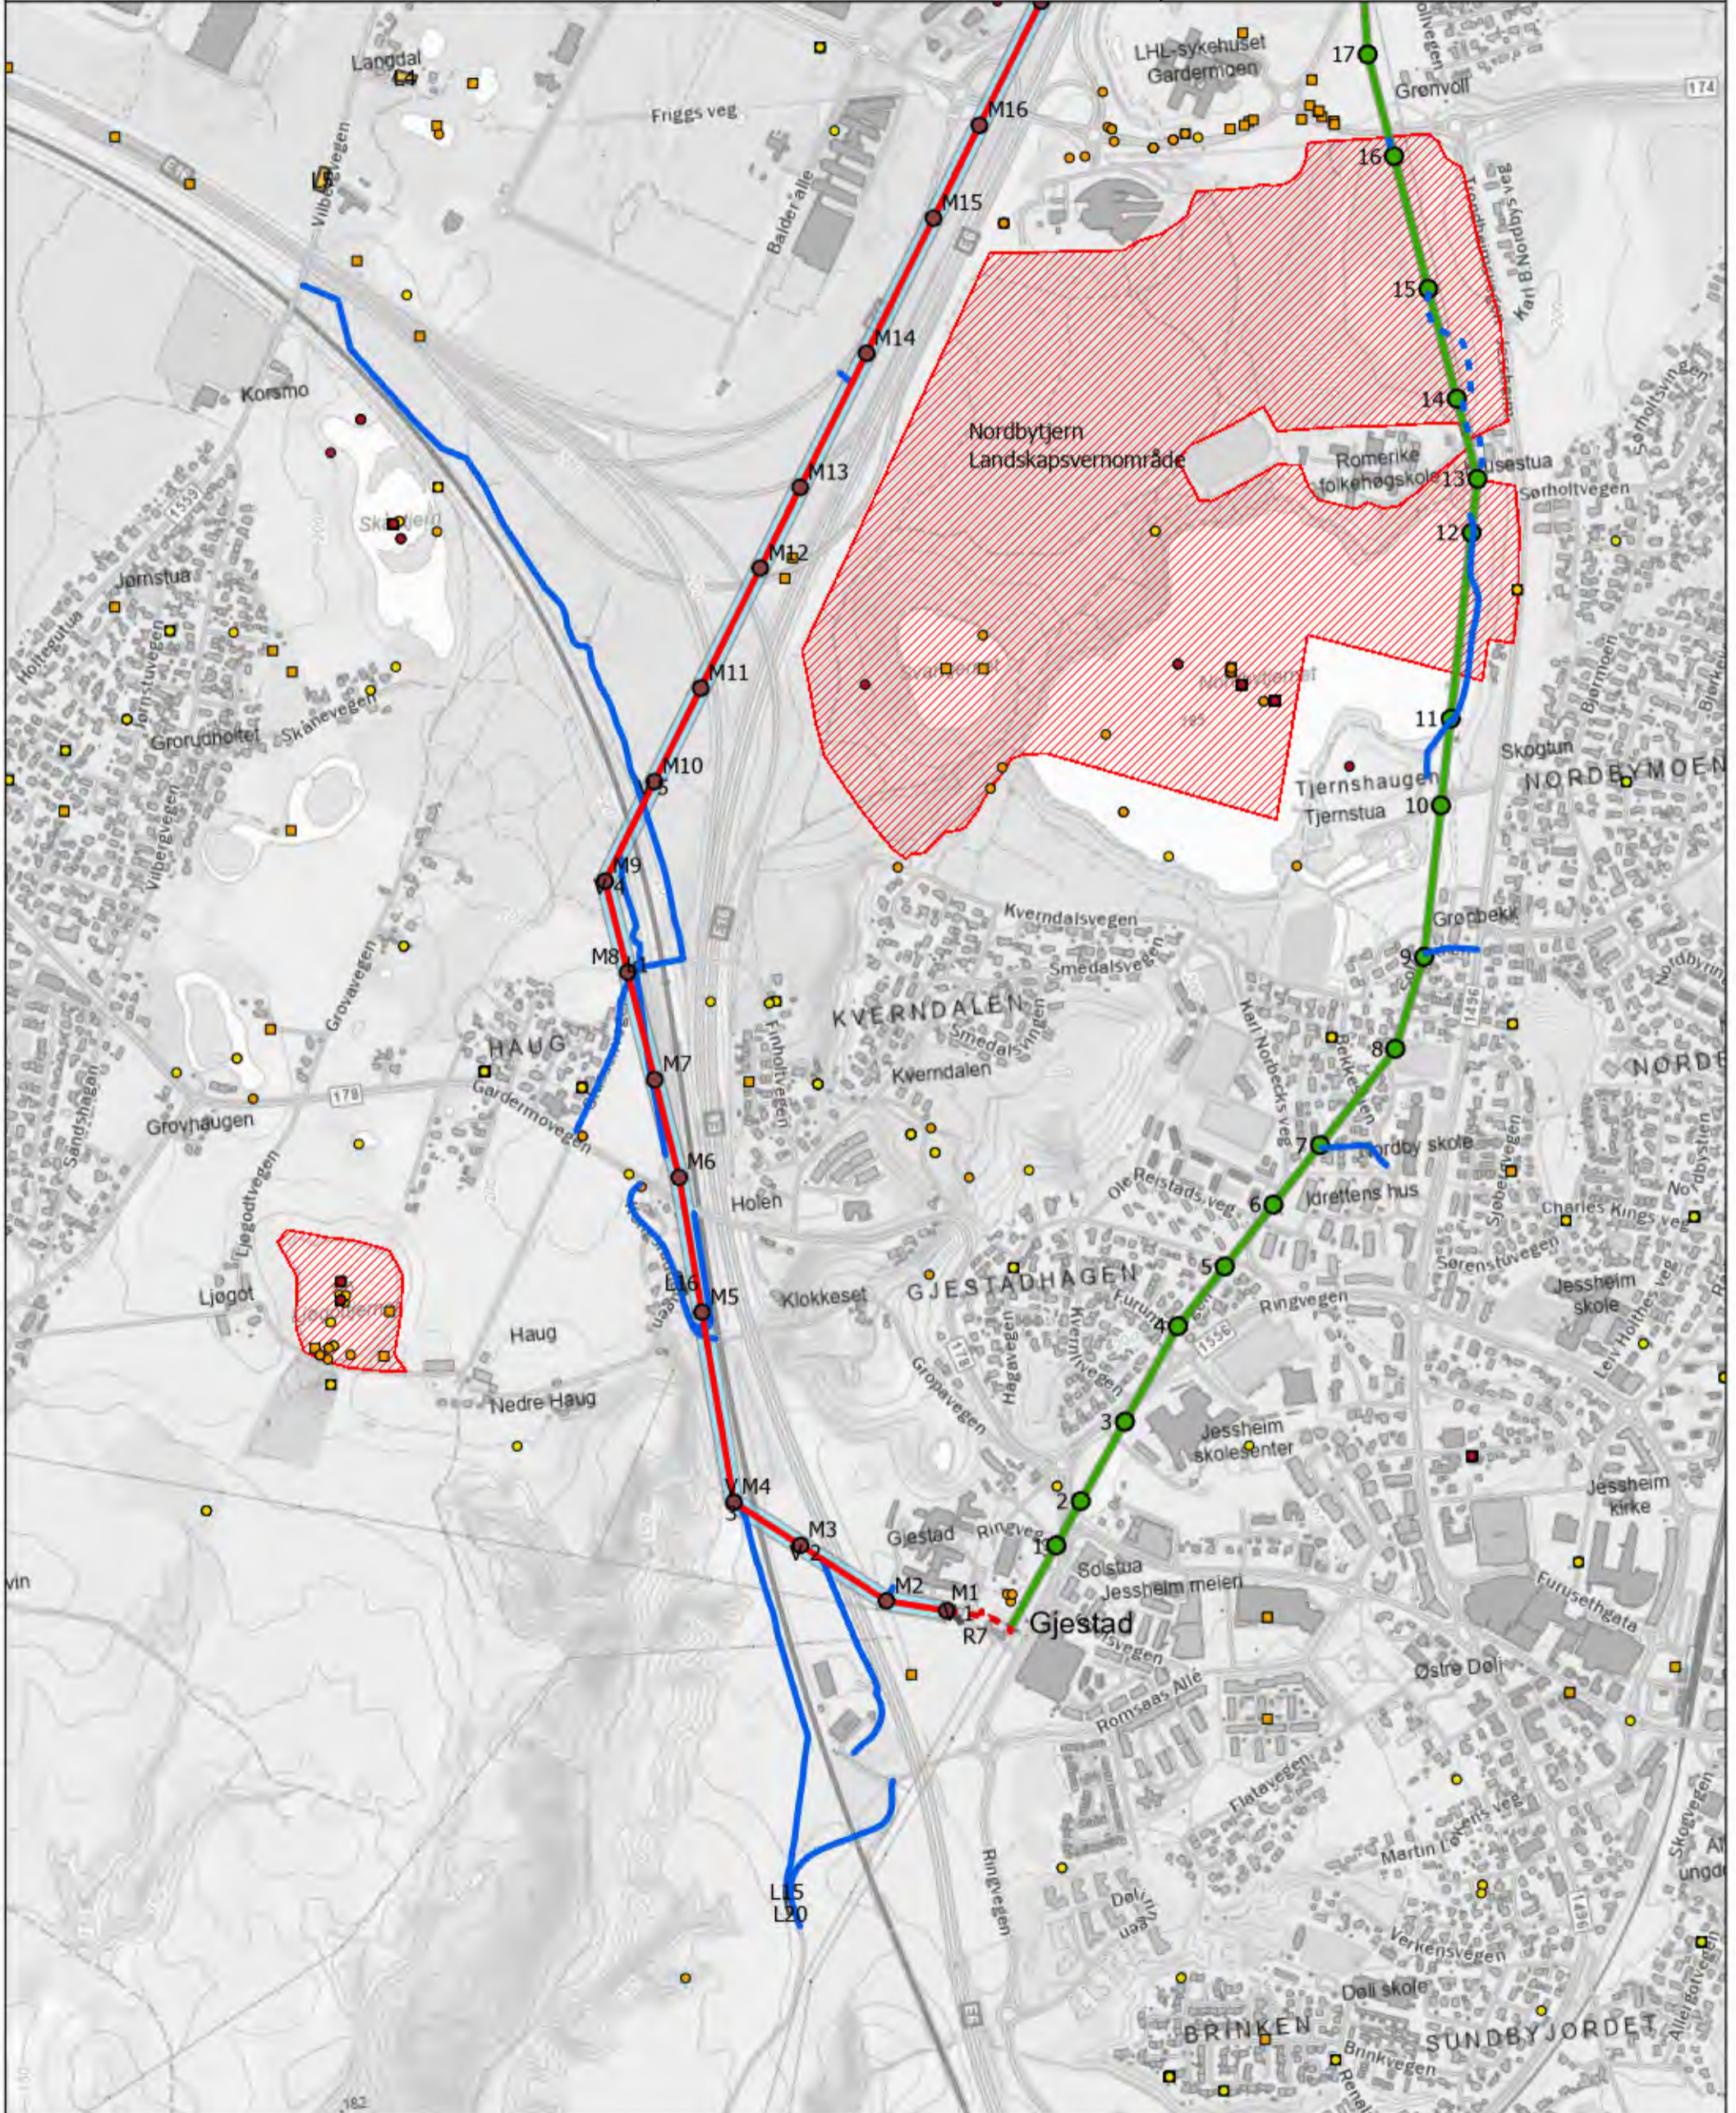

- ▲ RE - Regionalt utdødd
- VU - Sårbar
- CR - Kritisk truet
- NT - Nær truet
- EN - Sterkt truet
- DD - Datamangel

Elvia AS
132 kV-ledning Gjestad - Hovinmoen - Dal
Oversikt rødlistearter
Side 1 av 5

0 250 500
meter

- ▲ RE - Regionalt utdødd
- VU - Sårbar
- CR - Kritisk truet
- NT - Nær truet
- EN - Sterkt truet
- DD - Datamangel

Elvia AS
132 kV-ledning Gjestad - Hovinmoen - Dal
Oversikt rødlistearter Side 2 av 5

0 250 500
meter