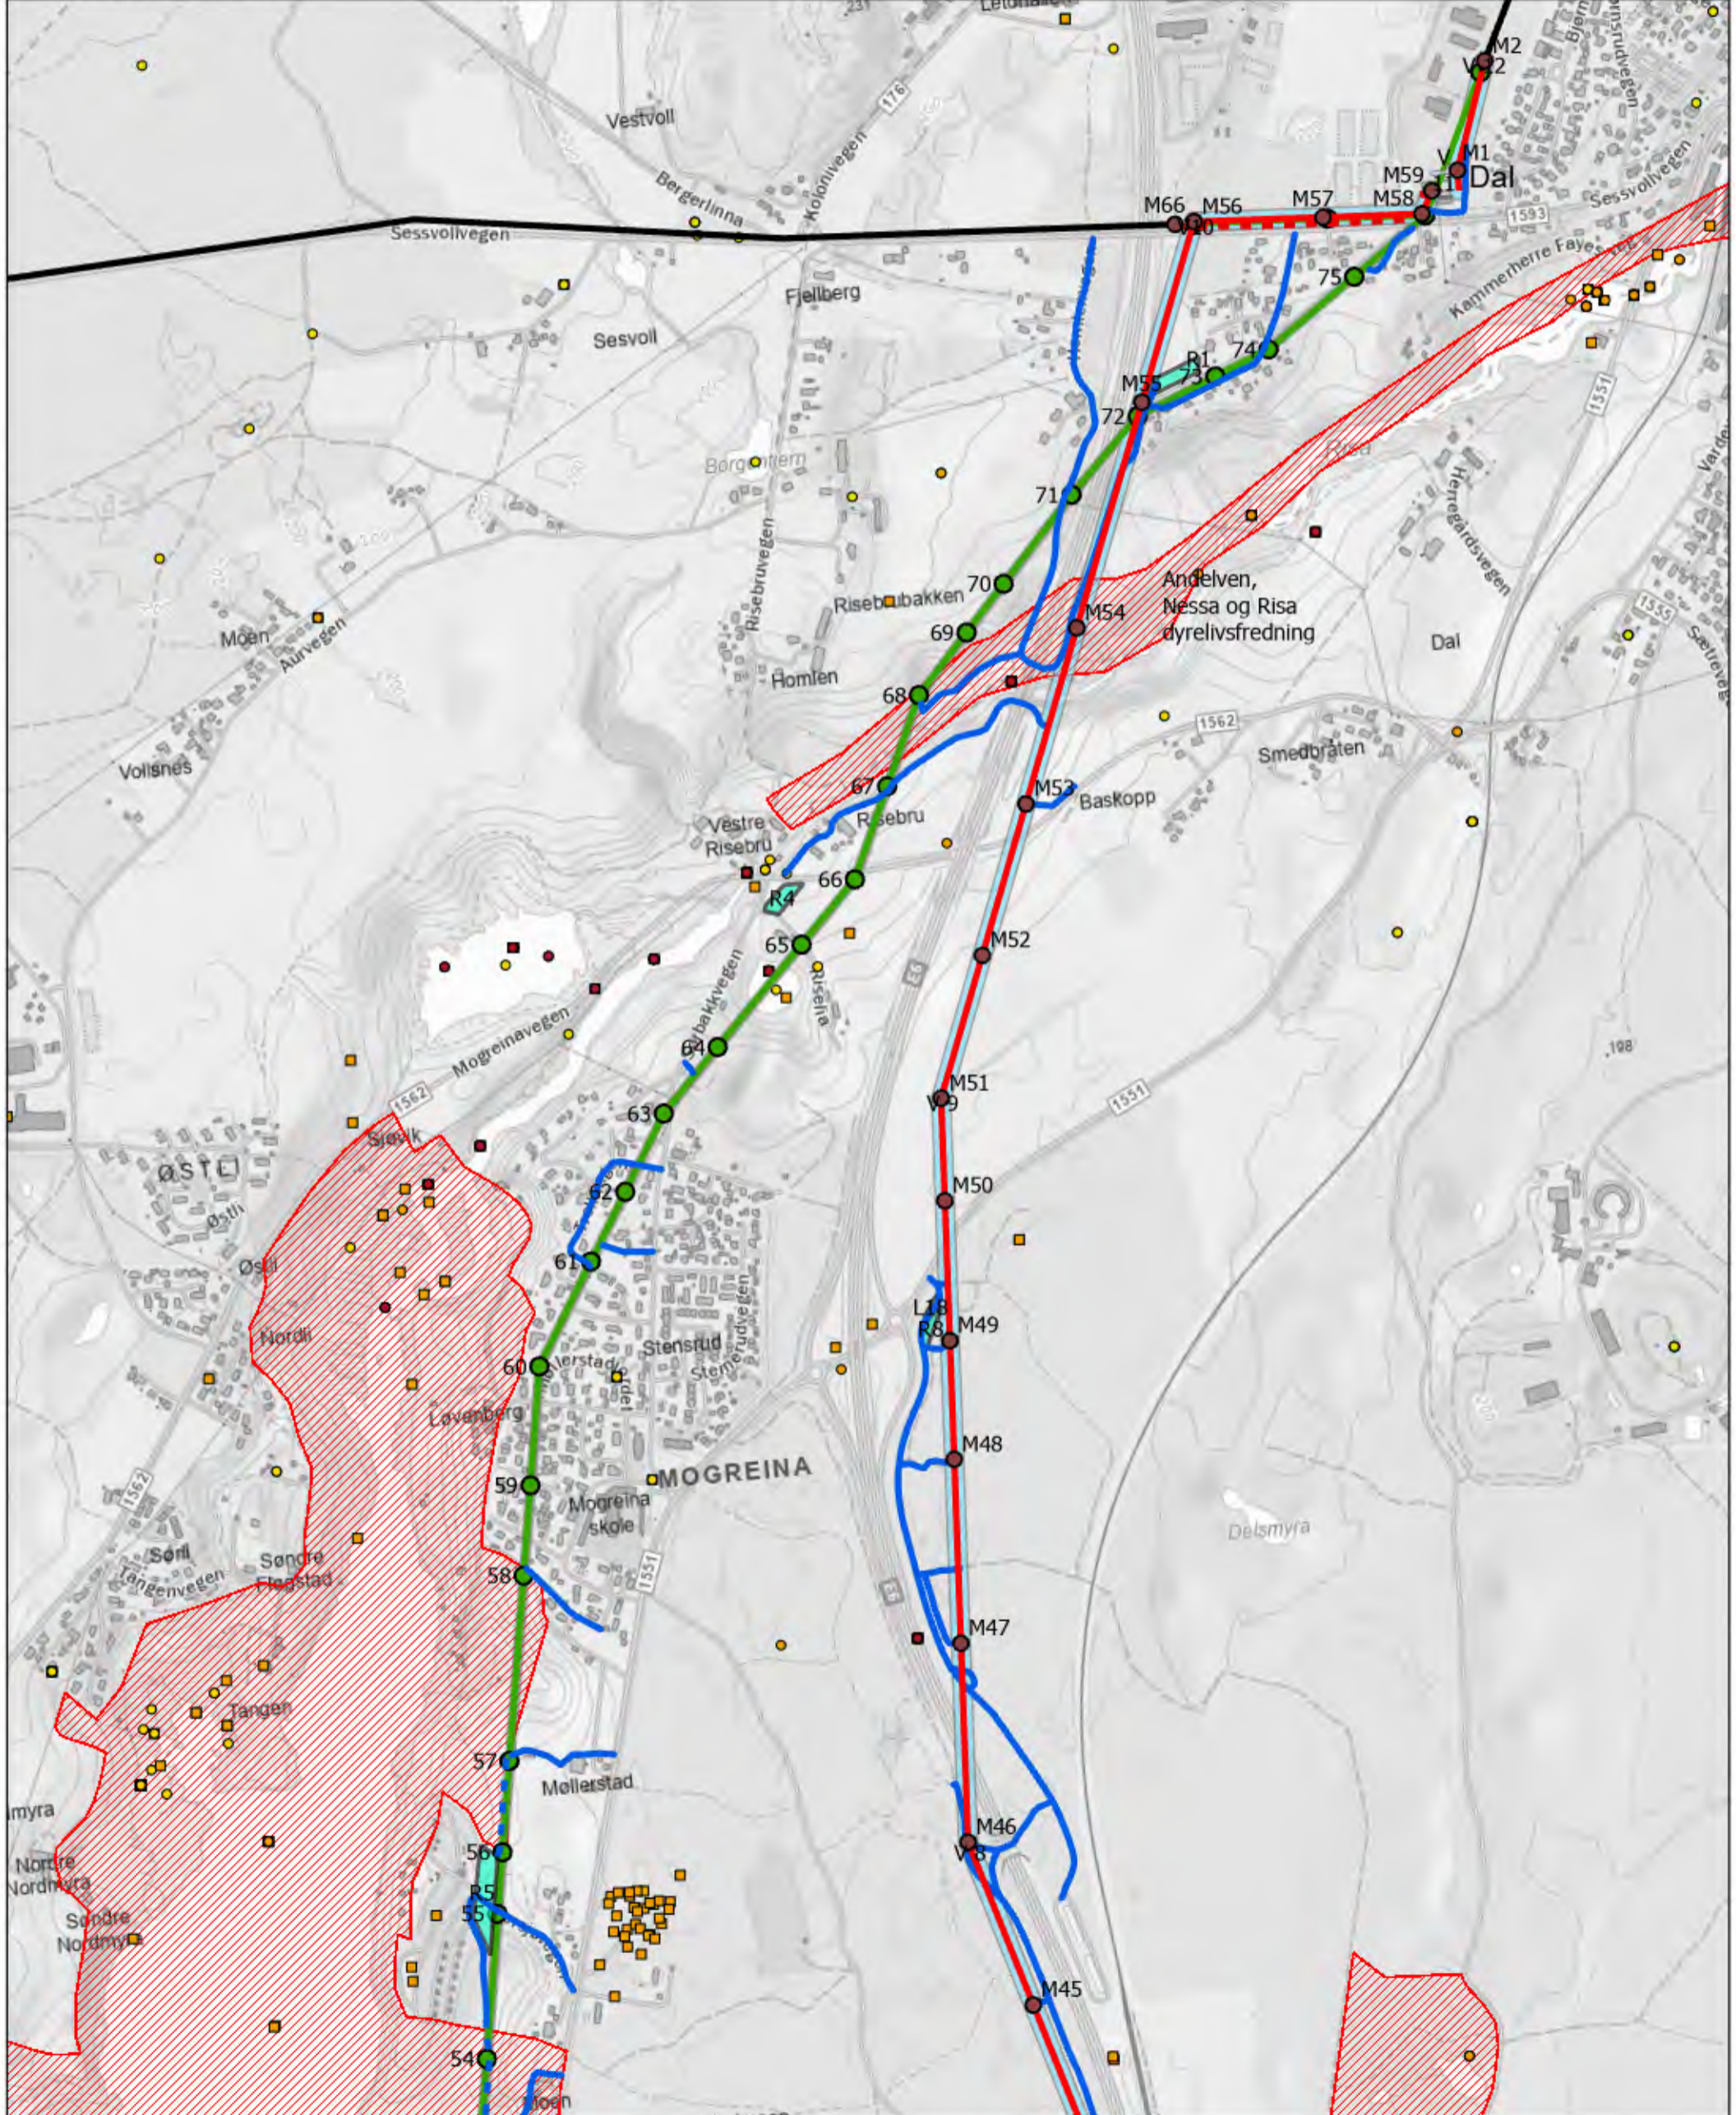

- ▲ RE - Regionalt utdødd
- CR - Kritisk truet
- EN - Sterkt truet
- VU - Sårbar
- NT - Nær truet
- DD - Datamangel

Elvia AS
132 kV-ledning Gjestad - Hovinmoen - Dal
Oversikt rødlistearter
Side 3 av 5

Tegn.nr: 3310-KA-0012	Dato: 11.10.2024	Rev.nr: 01	Sign.:	AR	Kontr.:	FS	Godkj.:	POJ
Målestokk: 1:10 000	Format: A3	Rev. dato:	Rev.nr.:	Sign.:	Kontr.:	Godkj.:	Rev. dato:	Rev.nr.:

- ▲ RE - Regionalt utdødd
- VU - Sårbar
- CR - Kritisk truet
- NT - Nær truet
- EN - Sterkt truet
- DD - Datamangel

Elvia AS
132 kV-ledning Gjestad - Hovinmoen - Dal
Oversikt rødlistearter
Side 4 av 5

Tegn.nr:
3310-KA-0012
Målestokk:
1:10 000
Format:
A3