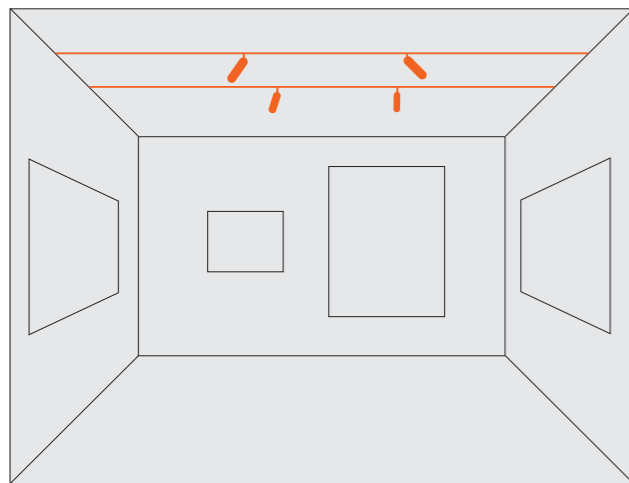

Grazie all'applicazione si può configurare ciascuno degli apparecchi di illuminazione, salvare il suo orientamento e generare una scena personalizzata.

Thanks to the application you can set up each luminaire, save their orientation and generate a lighting scenario.

L'applicazione consente inoltre la gestione e l'attivazione programmata di scenari.

The application also offers the possibility of scenario management and scheduled activation.