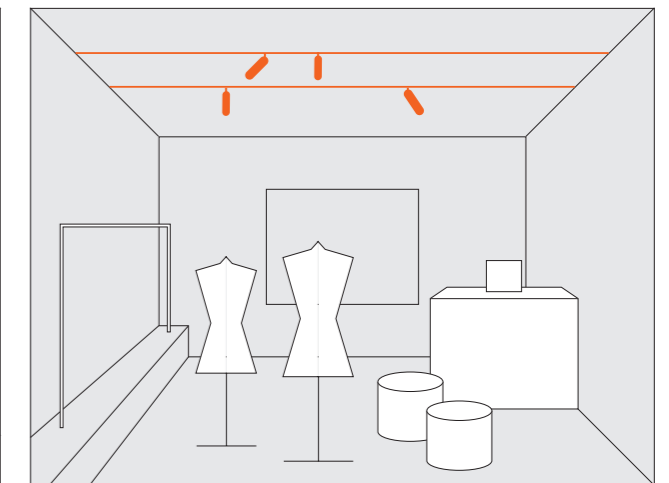

L'applicazione consente inoltre la gestione e l'attivazione programmata di scenari.

The application also offers the possibility of scenario management and scheduled activation.