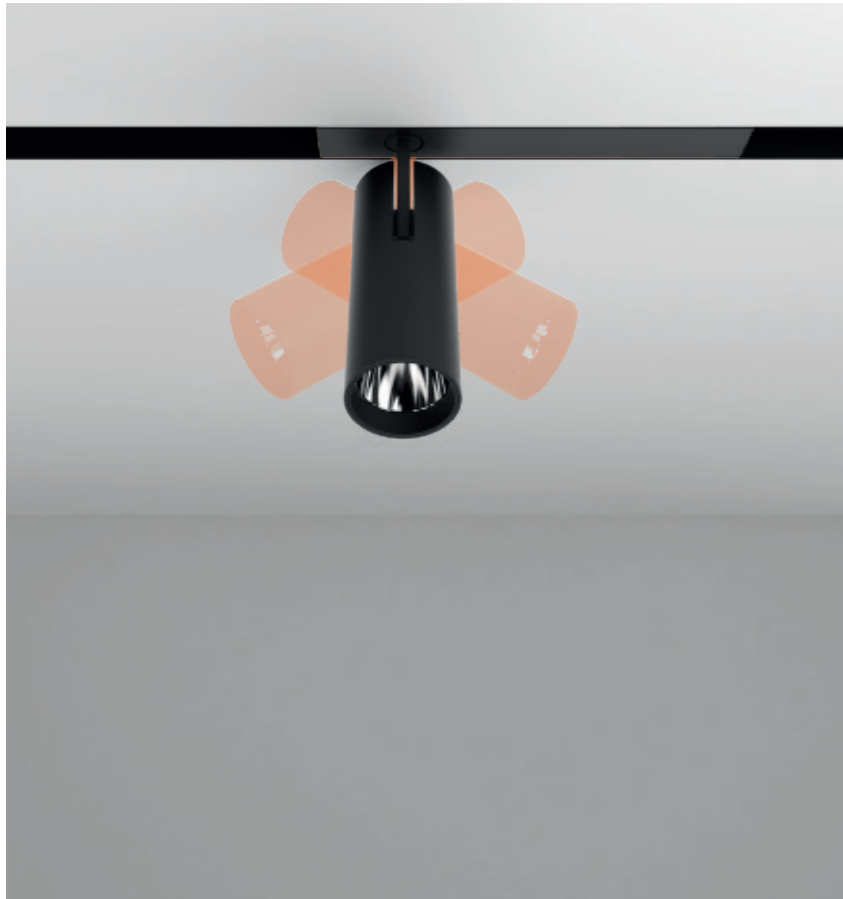

**THE
THE
THE
THE**

**FAST
FAST
FAST
FAST**

**TRACK
TRACK
TRACK
TRACK**

Sistema in grado di spostare e orientare proiettori motorizzati lungo una struttura. Versioni ad alta efficienza con ottiche da superspot a flood. Facile manipolazione grazie all'esclusivo FLOS Control®.

A system capable of moving and guide motorised projectors along a structure. High efficiency versions with optics from superspot to flood. Easy handling through the exclusive FLOS Control®.

THE FAST TRACK