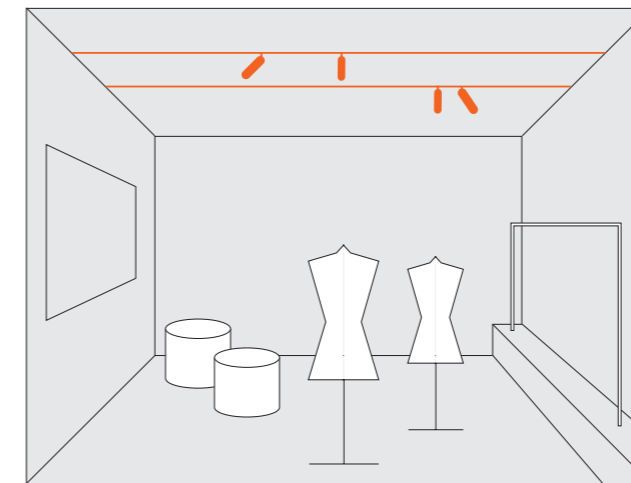

L'applicazione consente inoltre la gestione e l'attivazione programmata di scenari.

The application also offers the possibility of scenario management and scheduled activation.