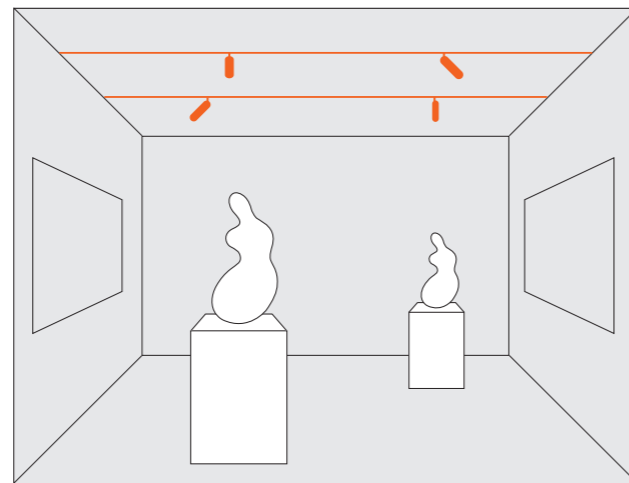

1 Dispone di versioni con ottica multi lente ad alta efficienza, con angoli fino a 4 gradi.
Versions with high-efficiency multi-lens optics with up to 4-degree angles are available.

THE FAST TRACK 150

2 Accessorio honeycomb per garantire il perfetto controllo visivo e schermatura.
Honeycomb accessory for a perfect visual control and shielding.

Grazie all'applicazione si può configurare ciascuno degli apparecchi di illuminazione, salvare il suo orientamento e generare una scena personalizzata.

Thanks to the application you can set up each luminaire, save their orientation and generate a lighting scenario.