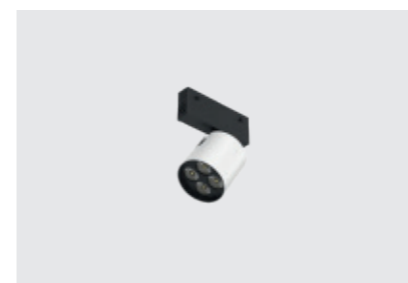

**THE
THE
THE
THE**

**FAST
FAST
FAST
FAST**

**TRACK
TRACK
TRACK
TRACK**

Sistema in grado di spostare e orientare proiettori motorizzati lungo una struttura. Versioni ad alta efficienza con ottiche da superspot a flood. Facile manipolazione grazie all'esclusivo FLOS Control®.

A system capable of moving and guide motorised projectors along a structure. High efficiency versions with optics from superspot to flood. Easy handling through the exclusive FLOS Control®.

THE FAST TRACK