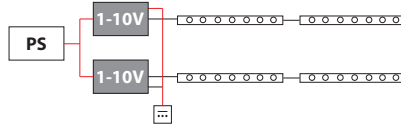

Dimmable 1-10V

Dimmbare Interfaces Dimmable Interface

1-10V-Interface mit zwei 500-mm-Zuführungskabeln für weiße LED-Module mit 06.1022.00 Schnellverbindung. Maximum für jedes Interface: 6 LED-Meter. Elektronische Stromversorgung nicht inbegriffen.

White

06.1022.00E

1-10V

1-10V interface with two 500mm feed cable for white LED modules with fast connection. Maximum for each interface: 6 LED meters. Electronic power supply not included.