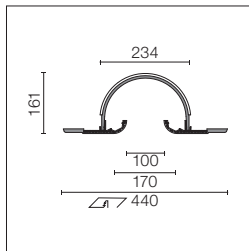

Endkappe / End cap

Profile

3m
SA.2293.1
4m
SA.2294.1

End cap

SA.2295.1

Softprofile Smooth Large Designed By Flos Soft Architecture

Einbauleuchte für die Wand- oder Deckenmontage mit Soft Technologie. Beidseitige Installation von LED-Modulen möglich. Beleuchtungssysteme nicht eingeschlossen.