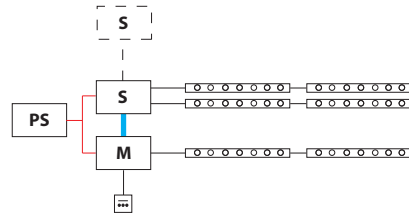

Dimmable 1-10V

Dimmbare Interfaces Dimmable Interface

1-10V-Interface mit zwei 500-mm-Zuführungskabeln für weiße LED-Module mit 06.1022.00 Schnellverbindung. Maximum für jedes Interface: 6 LED-Meter. Elektronische Stromversorgung nicht inbegriffen.

White

06.1023.00

M

Dali Master-Interface mit einem 5 poligen Verteiler und zwei 500-mm- Zuführungskabeln für einfache Verbindung. Elektronische Stromversorgung nicht inbegriffen.

Dali Master interface with one 5 pole distributor and two 500mm feed cable for easy connection. Electronic power supply not included.