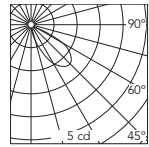

Luminous flux luminaire 85 lm

■ 09.3310.72C

Beam Angle: 45°

h(m)	EI(x)	D(m)
1	6	1.85
2	2	3.70
3	1	5.55
4	0	7.40
5	0	9.25

Luminous flux luminaire 50 lm

■ 09.3310.04C

Beam Angle: 41°

h(m)	EI(x)	D(m)
1	5	1.64
2	1	3.28
3	1	4.92
4	0	6.55
5	0	8.19