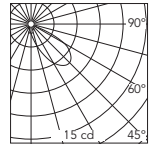

Beam Angle: 45°

h(m)	EI(x)	D(m)
1	15	1.79
2	4	3.58
3	2	5.37
4	1	7.16
5	1	8.95

Luminous flux luminaire 85 lm

■ 09.3310.72C