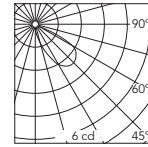

Luminous flux luminaire 85 lm

■ 09.3310.72C

Beam Angle: 45°

h(m)	EI(x)	D(m)
1	6	1.85
2	2	3.70
3	1	5.55
4	0	7.40
5	0	9.25

Luminous flux luminaire 50 lm

■ 09.3310.04C

Beam Angle: 41°

h(m)	EI(x)	D(m)
1	5	1.64
2	1	3.28
3	1	4.92
4	0	6.55
5	0	8.19