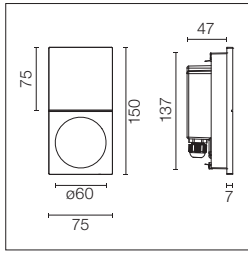

Standard Compliance and Quality Marks

EN60598-1 European Technical Standards and any subsequent additions.

THEBLOCKOFLIGHT

TheBlockofLight

Light Source: Power LED 2,2W - 154 lm - 3000K/CRI 80

Halb eingebaute Orientierungsleuchte für Innen oder Außen. Nicht regulierbares Netzgerät mit 100-240 V, 50-60 Hz im Lieferumfang enthalten. Netzkabel mit 500 mm wird mitgeliefert.