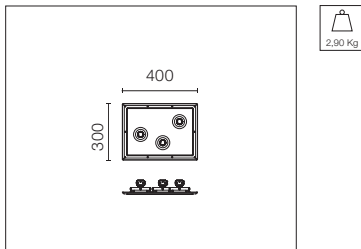

Juncos 3L

Produkt mit Reihenschaltung-Vorverkabelung zum Anschluss an Konstantstrom.

Pre-wired product for serial connection to constant current.