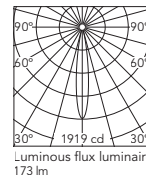

3000K

- 08.8591.40A
- 08.8591.06A
- 08.8591.AAA

Beam Angle: 15°

h(m)	E(lx)	D(m)
1	1919	0.27
2	480	0.53
3	213	0.80
4	120	1.07
5	77	1.34

Luminous flux luminaire 173 lm

Treiber für die serielle Verbindung / Drivers for Serial Connection

DIM Protocol	1L	3L	6L	9L
Non Dimmable			60.9592	
Non Dimmable			60.9408	
Non Dimmable - UL			60.8911	
Dimmable 1-10V - Push - UL		60.9188		-
Dimmable Dali		60.9222		
Casambi	-	60.9716	60.9716	60.9716
Mains Dimming	60.9379	60.9379	60.9692	60.9692

* Siehe Treiberkapitel / Refer to the Drivers chapter

Maximale entfernung des LED-geräts / Max. distance from LED driver

Konstantstromgerät / constant current driver (700ma)

Entfernung / Distance	10 m	20 m	50 m
Kabelquerschnitt / Cable section	0,5mm²	1mm²	2,5mm²