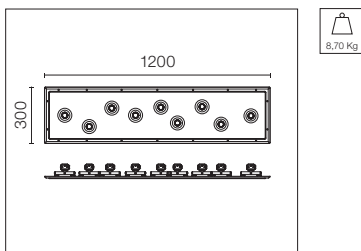

Juncos 9L

Produkt mit Reihenschaltung-Vorverkabelung zum Anschluss an Konstantstrom.

Pre-wired product for serial connection to constant current.

Soft Platte / Soft Plate

Juncos 1L

☐ SA.5200.5.120

Juncos 3L

☐ SA.5201.5.120

Juncos 6L

☐ SA.5202.5.120

Juncos 9L

☐ SA.5203.5.120