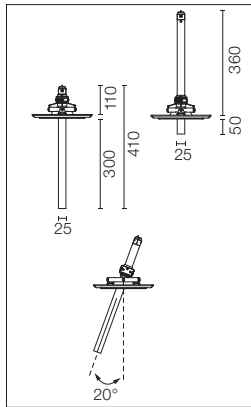

Junco 250 mm 2700K

- 08.8595.40A
- 08.8595.06A
- 08.8595.AAA

Beam Angle: 15°

h(m)	E(lx)	D(m)
1	1443	0.27
2	361	0.53
3	160	0.80
4	90	1.07
5	58	1.34

Luminous flux luminaire 130 lm

3000K

- 08.8590.40A
- 08.8590.06A
- 08.8590.AAA

Beam Angle: 15°

h(m)	E(lx)	D(m)
1	1919	0.27
2	480	0.53
3	213	0.80
4	120	1.07
5	77	1.34

Luminous flux luminaire 173 lm

Junco 400 mm 2700K

- 08.8596.40A
- 08.8596.06A
- 08.8596.AAA

Beam Angle: 15°

h(m)	E(lx)	D(m)
1	1443	0.27
2	361	0.53
3	160	0.80
4	90	1.07
5	58	1.34

Luminous flux luminaire 130 lm

3000K

- 08.8591.40A
- 08.8591.06A
- 08.8591.AAA

Beam Angle: 15°

h(m)	E(lx)	D(m)
1	1919	0.27
2	480	0.53
3	213	0.80
4	120	1.07
5	77	1.34

Luminous flux luminaire 173 lm

Treiber für die serielle Verbindung / Drivers for Serial Connection

DIM Protocol	1L	3L	6L	9L
Non Dimmable			60.9592	
Non Dimmable			60.9408	
Non Dimmable - UL			60.8911	
Dimmable 1-10V - Push - UL		60.9188		-
Dimmable Dali		60.9222		
Casambi	-	60.9716	60.9716	60.9716
Mains Dimming	60.9379	60.9379	60.9692	60.9692

* Siehe Treiberkapitel / Refer to the Drivers chapter

Maximale entfernung des LED-geräts / Max. distance from LED driver

Konstantstromgerät / constant current driver (700ma)

Entfernung / Distance	10 m	20 m	50 m
Kabelquerschnitt / Cable section	0,5mm²	1mm²	2,5mm²