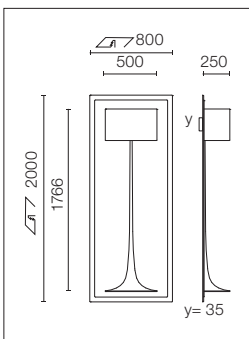

Soft Spun LED Large Designed By Sebastian Wrong

Light Source: LED White 35W - 1800 lm - 3000K/CRI 90 (diffuser) / LED White 1,4W - 80 lm - 2700K/CRI>90 (base)