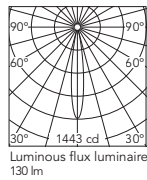

Junco 400 mm 2700K

- 08.8596.40A
- 08.8596.06A
- 08.8596.AAA

Beam Angle: 15°

h(m)	E(lx)	D(m)
1	1443	0.27
2	361	0.53
3	160	0.80
4	90	1.07
5	58	1.34

Luminous flux luminaire 130 lm