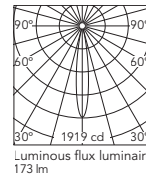

Junco 400 mm

Junco 250 mm 2700K

- 08.8595.40A
- 08.8595.06A
- 08.8595.AAA

Beam Angle: 15°

h(m)	E(lx)	D(m)
1	1443	0.27
2	361	0.53
3	160	0.80
4	90	1.07
5	58	1.34

Luminous flux luminaire 130 lm

3000K

- 08.8590.40A
- 08.8590.06A
- 08.8590.AAA