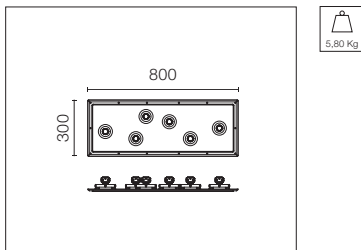

Juncos 6L

Produkt mit Reihenschaltung-Vorverkabelung zum Anschluss an Konstantstrom.

Pre-wired product for serial connection to constant current.