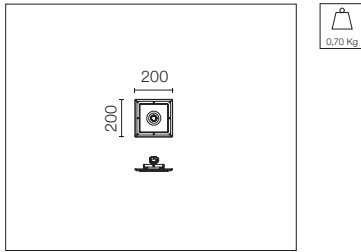

Abajourd'hui

Abajourd'hui Small

Abajourd'hui Large

Juncos Designed By Flos Soft Architecture

Juncos 1L

LED-Halbeinbauleuchte für Innenräume. In Verbindung mit der Soft Architecture Technologie integriert sie sich perfekt in den Architekturraum. Ohne Netzgerät. Siehe Treiber auf der nächsten Seite.