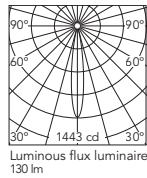

Junco 250 mm 2700K

- 08.8595.40A
- 08.8595.06A
- 08.8595.AAA

Beam Angle: 15°

h(m)	E(lx)	D(m)
1	1443	0.27
2	361	0.53
3	160	0.80
4	90	1.07
5	58	1.34

Luminous flux luminaire 130 lm