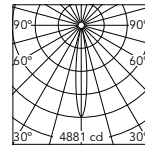

3000K

09.3710.30C
09.3710.06C
09.3710.14C

Beam Angle: 14°			
h(m)	E(lx)	D(m)	
1	4881	0.24	
2	1220	0.49	
3	542	0.73	
4	305	0.97	
5	195	1.21