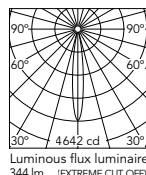

Beam Angle: 14°

h(m)	E(lx)	D(m)
1	4642	0.24
2	1160	0.48
3	516	0.72
4	290	0.95
5	186	1.19

3000K
09.3750.30A
09.3750.06A
09.3750.14A