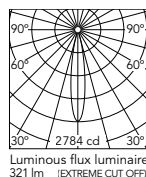

Beam Angle: 18°

h(m)	E(lx)	D(m)
1	2784	0.31
2	696	0.62
3	309	0.93
4	174	1.23
5	111	1.54

3000K
09.3755.30A
09.3755.06A
09.3755.14A