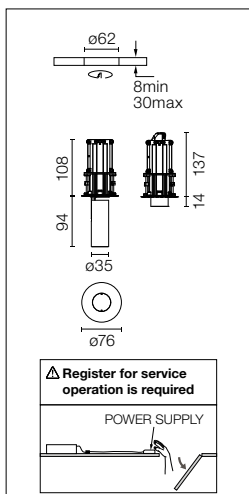

Schwenkbare Einbauleuchte für Innenräume. Fern-Netzteil 500 mA nicht eingeschlossen. Inkludiertes Zubehör (Honeycomb und Blendschutzgitter). Remote-Netzteil zur Anbringung an einer zugänglichen Stelle. installed in an accessible place.