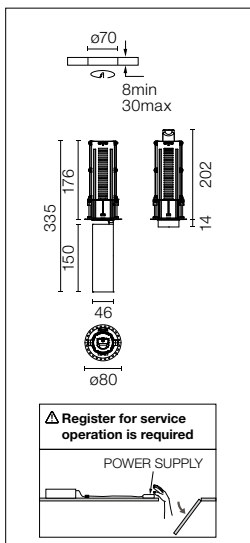

3000K
09.3755.30A
09.3755.06A
09.3755.14A

Beam Angle: 18°

h(m)	E(lx)	D(m)
1	3036	0.31
2	759	0.62
3	337	0.93
4	190	1.23
5	121	1.54

FIND ME

Find Me 2 (Trim / No Trim)

Light Source: Power LED DC max 850 mA - 10W - 915 Lm - 2700K/CRI 90 / 10W - 960 lm - 3000K/CRI 90