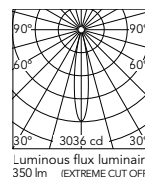

Beam Angle: 18°

h(m)	E(lx)	D(m)
1	3036	0.31
2	759	0.62
3	337	0.93
4	190	1.23
5	121	1.54