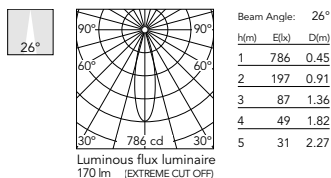

FIND ME

Find Me 0 (Trim / No Trim)

Light Source: Power LED DC 250 mA - 3W - 300 lm - 2700K/CRI 90 / 3W - 325 lm - 3000K/CRI 90

Schwenkbare Einbauleuchte für Innenräume. Fern-Netzteil 250 mA nicht eingeschlossen. Inkludiertes Zubehör (Honeycomb und Blendschutzgitter). Remote-Netzteil zur Anbringung an einer zugänglichen Stelle. Es wird nicht empfohlen, einstellbare Treiber verschiedener Marken zu verwenden, da diese spezielle Regelungskurven haben.

Recessed adjustable luminaire for indoor application. Remote power supply 250 mA not included. Accessories included (honeycomb and screening crosspiece). Remote power supply to be installed in an accessible place. It is not recommended to use dimmable drivers of several brands due to the specific dimming curves of each brand.

Empfohlene Netzgeräte und Anzahl der Leuchten pro Driver (L)* / Recommended power supply and number of luminaires per driver (L)*:

1/2/3L* Non Dimmable 100-240V	60.9744
1/2/3L* Non Dimmable 220-240V	60.9160
1/2/3L* Dimmable Dali 2 220-240V	60.9601
1/2/3L* Dimmable 0-10V 220-240V	60.9405
2/3L* Mains Dimming 220-240V	60.9421
Casambi	60.9392 + 0-10V/Dali driver

Siehe Treiberkapitel / Refer to the Drivers chapter

2700K
09.3781.30A
09.3781.06A
09.3781.14A

3000K
09.3780.30A
09.3780.06A
09.3780.14A