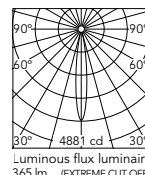

* Siehe Treiberkapitel / Refer to the Drivers chapter

2700K
09.3751.30A
09.3751.06A
09.3751.14A

Beam Angle: 14°

h(m)	E(lx)	D(m)
1	4642	0.24
2	1160	0.48
3	516	0.72
4	290	0.95
5	186	1.19

3000K
09.3750.30A
09.3750.06A
09.3750.14A