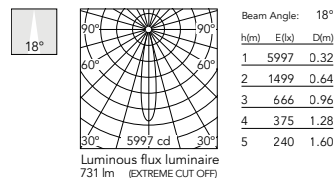

Driver current (mA)	2700K		3000K	
	Luminous flux (lm)	Power (W)	Luminous flux (lm)	Power (W)
850	915	10	960	10
800	870	9	916	9
750	825	8,5	870	8,5
700	775	8	825	8