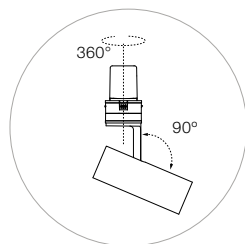

Mono Point

Track

Suspension

Abschirmkegel-Farben (inbegriffen)
Screening Cylinder Colours (included)

■ Orange
Orange

■ Schwarz
Black

■ Violett
Violet

Drehbar um 360° und schwenkbar 90°.
Can be rotated 360° and swivelled 90°.