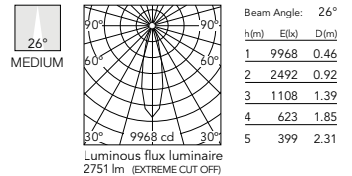

Medium

Non Dimmable
09.3601.40
09.3601.14

Dali Version
09.3601.40.DA
09.3601.14.DA

Casambi
09.3601.40ACB
09.3601.14ACB