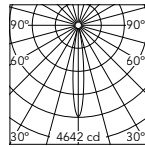

2700K

09.3711.30C
09.3711.06C
09.3711.14C

Beam Angle: 14°			
h(m)	E(lx)	D(m)	
1	4642	0.24	
2	1160	0.48	
3	516	0.72	
4	290	0.95	
5	186	1.19