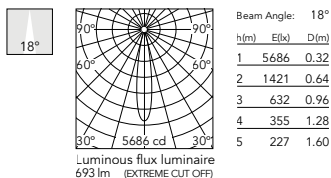

3000K
09.3708.30C
09.3708.06C
09.3708.14C