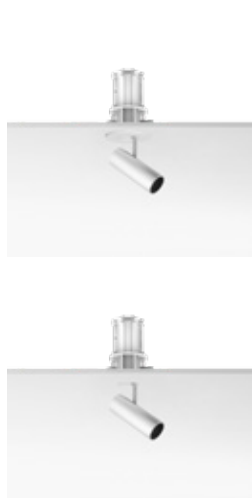

FIND ME

Find Me 1 (Trim / No Trim)

Light Source: Power LED DC 500 mA - 6W - 560 lm - 2700K/CRI 90 / 6W - 600 lm - 3000K/CRI 90

Schwenkbare Einbauleuchte für Innenräume. Fern-Netzteil 500 mA nicht eingeschlossen. Inkludiertes Zubehör (Honeycomb und Blendschutzgitter). Remote-Netzteil zur Anbringung an einer zugänglichen Stelle. installed in an accessible place.

Recessed adjustable luminaire for indoor application. Remote power supply 500 mA not included. Accessories included (honeycomb and screening crosspiece). Remote power supply to be installed in an accessible place.

Empfohlene Netzgeräte / Recommended power supply*:

Non Dimmable 220-240V	60.9160
Non Dimmable 110-240V	60.8880
Dimmable Dali 2 110-240V	60.9222
Mains Dimming 220-240V	60.9411
Dimmable 0/1-10V&Push 110/240V	60.9188
Casambi	60.9207

* Siehe Treiberkapitel / Refer to the Drivers chapter

2700K
09.3751.30A
09.3751.06A
09.3751.14A

Beam Angle: 14°

h(m)	E(lx)	D(m)
1	4642	0.24
2	1160	0.48
3	516	0.72
4	290	0.95
5	186	1.19

3000K
09.3750.30A
09.3750.06A
09.3750.14A

Beam Angle: 14°

h(m)	E(lx)	D(m)
1	4881	0.24
2	1220	0.49
3	542	0.73
4	305	0.97
5	195	1.21

2700K
09.3756.30A
09.3756.06A
09.3756.14A

Beam Angle: 18°

h(m)	E(lx)	D(m)
1	2784	0.31
2	696	0.62
3	309	0.93
4	174	1.23
5	111	1.54

3000K
09.3755.30A
09.3755.06A
09.3755.14A

Beam Angle: 18°

h(m)	E(lx)	D(m)
1	3036	0.31
2	759	0.62
3	337	0.93
4	190	1.23
5	121	1.54