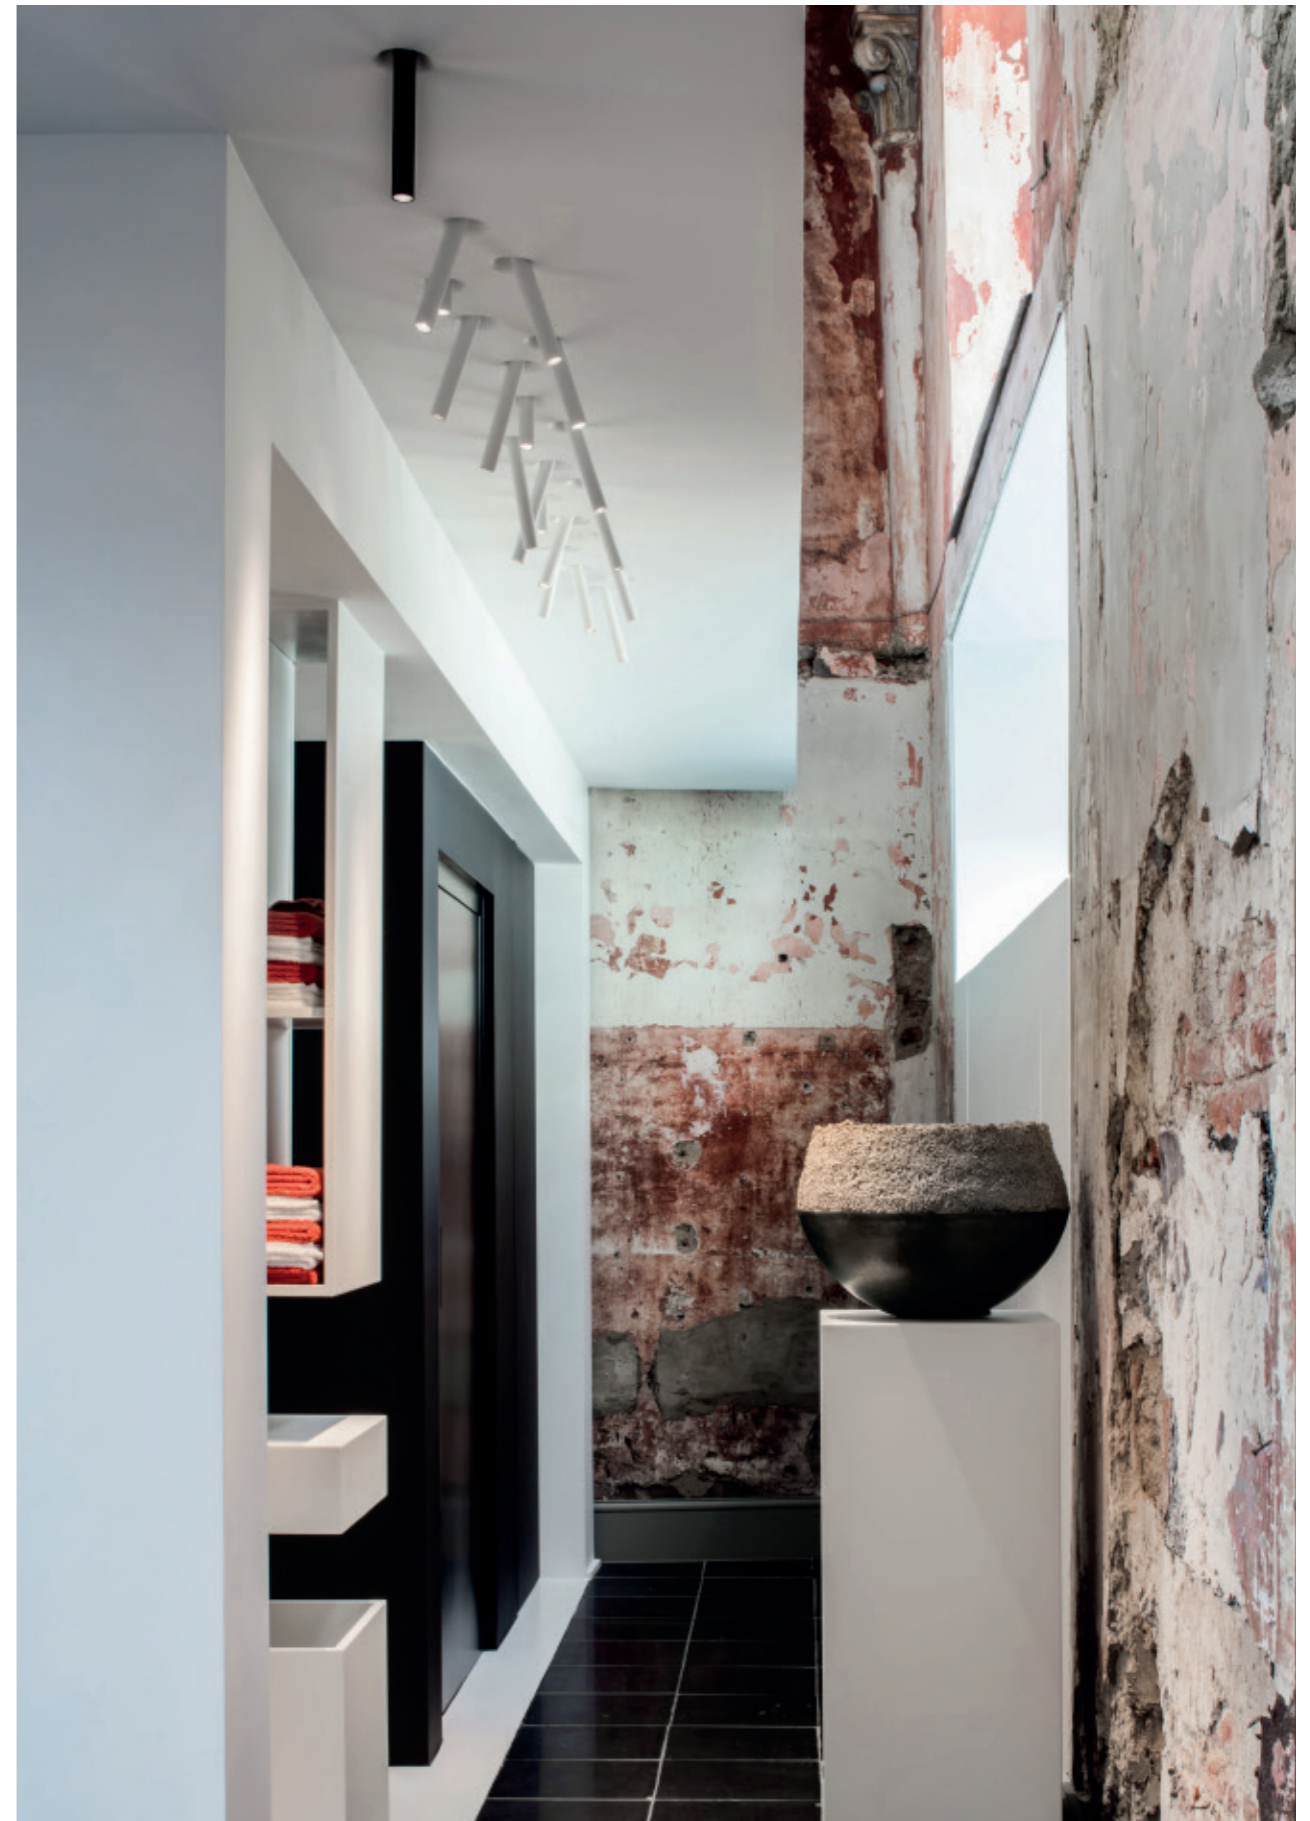

Apparecchio di illuminazione ispirato a gruppi di giunchi che spuntano dalla superficie dell'acqua. Con un LED ad alta potenza, il tubo può essere orientato ed inserito o rimosso dal soffitto per dirigere il fascio di luce e creare la composizione desiderata.

Luminaire inspired by 'bunches of reeds' hovering over the water surface. With a high power LED, the tube can be tilted and inserted or removed from the ceiling to direct the beam of light and create the desired artistic composition.

JUNCOS 1L

JUNCOS 6L

JUNCOS 250 mm

JUNCOS 3L

JUNCOS 9L

JUNCOS 400 mm

Find out more at
flos.com/juncos

SOFT SPUN

Designed by Sebastian Wrong

Lampada progettata per ridurre al minimo l'impatto visivo, che si installa a semi-incasso su pareti in cartongesso. Disponibile con sorgenti luminose alogene collegate direttamente alla rete, a fluorescenza e a LED. Tutte le versioni sono dotate di vetro di sicurezza opalino.