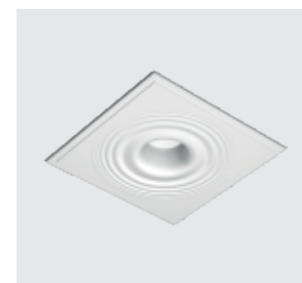

Find out more at
fios.com/teardrop