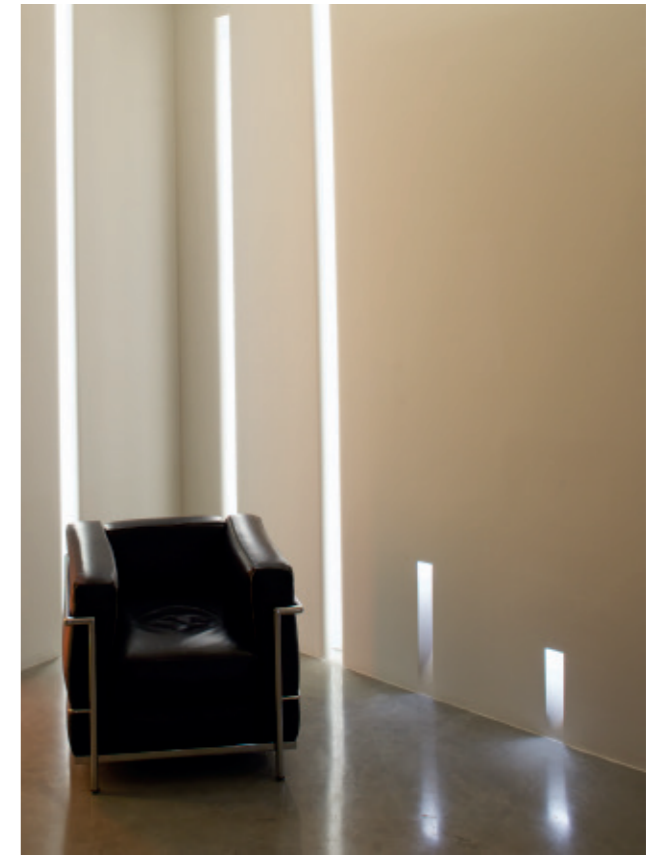

SOFTPROFILE SMOOTH

Designed by Flos Soft Architecture

Grazie alla tecnologia Soft Composite, il prodotto si integra perfettamente nello spazio architettonico. La versione Smooth caratterizzata da un profilo liscio, la versione Starck il cui profilo si ispira alla lampada Long & Hard, e la versione Wanders con profilo che si ispira alla lampada Sky Garden. Le tre versioni possono essere installate sia a soffitto che a parete.

Thanks to the Soft Composite technology the profiles become perfectly integrated into the architectural space. There are three versions: the Smooth version characterised by its plain profile, the Starck version whose profile is inspired by the Long & Hard lamp, and the Wanders version with profile inspired by the Sky Garden lamp. All three versions can be ceiling and wall mounted.

Find out more at
flos.com/softprofilessmooth