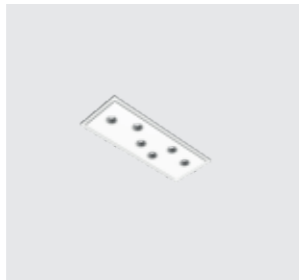

JUNCOS

Designed by Flos Soft Architecture

Apparecchio di illuminazione ispirato a gruppi di giunchi che spuntano dalla superficie dell'acqua. Con un LED ad alta potenza, il tubo può essere orientato ed inserito o rimosso dal soffitto per dirigere il fascio di luce e creare la composizione desiderata.

Luminaire inspired by 'bunches of reeds' hovering over the water surface. With a high power LED, the tube can be tilted and inserted or removed from the ceiling to direct the beam of light and create the desired artistic composition.

JUNCOS 6L

Find out more at
flos.com/juncos