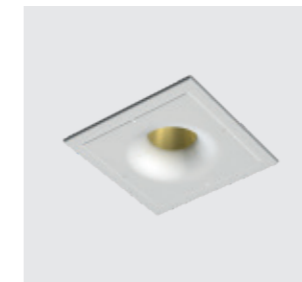

USO KAP 105/145