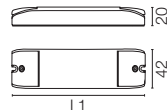

Steuereinheit / Control Units

Steuereinheit für Dimmung; 1-Kanal-Steuerung für 24V-LED-Module; Netzgerät nicht inbegriffen. Max. 120W - 5A.

Dimmable control unit with 1 channel for 24V LED modules. Power supply not included. Max. 120W - 5A.

1-10V
60.8640
L1: 172

DALI
60.9766
L1: 181