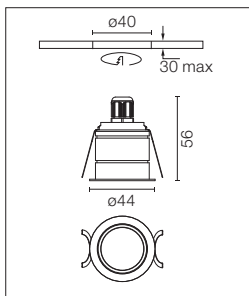

G-O

Light Source: Top LED 1,2W - 24V - 96 lm - 3000K/CRI 90

Halb eingebaute Orientierungsleuchte für Innenräume an Decke oder Wand. Ohne Netzgerät. 1000 mm Netzkabel im Lieferumfang enthalten.

Semi recessed signalling lamp for indoor use on ceiling/wall. Power supply not included. 1000 mm power cable included.

Equipment für Fernmontage an zugänglicher Stelle: passt nicht durch die Einbauöffnung der Leuchte, außer bei 60.9157.

Equipment for remote installation in an accesible place: it does not fit through the recessing hole of the luminaire, except 60.9157.

Empfohlene Netzgeräte / Recommended power supply*:
Non Dimmable 110-240V 60.9157 (8W)
Non Dimmable 220-240V 60.8703 (25W)

1. Weisses Licht/White Light
- 09.3200.30A
  - 09.3200.29A
  - 09.3200.55A
  - 09.3200.BZA
  - 09.3200.ANA

Beam Angle: 74°

h(m)	E(lx)	D(m)
1	2	1.51
2	1	3.03
3	0	4.54
4	0	6.06
5	0	7.57

Luminous flux luminaire 4lm

1. Amber Licht/Amber Light
- 09.3201.30A
  - 09.3201.29A
  - 09.3201.55A
  - 09.3201.BZA
  - 09.3201.ANA

Beam Angle: 72°

h(m)	E(lx)	D(m)
1	1	1.46
2	0	2.92
3	0	4.38
4	0	5.85
5	0	7.31

Luminous flux luminaire 2lm

Zubehör / Accessories

Element aus eloxiertem aluminium für den Einbau im Freien.

Housing for recessed installation made in anodized aluminium for outdoor installation.

08.8422.00

Steuereinheit / Control Units

Steuereinheit für Dimmung; 1-Kanal-Steuerung für 24V-LED-Module; Netzgerät nicht inbegriffen. Max. 120W - 5A.

Dimmable control unit with 1 channel for 24V LED modules. Power supply not included. Max. 120W - 5A.

1-10V
60.8640
L1: 172

DALI
60.9766
L1: 181