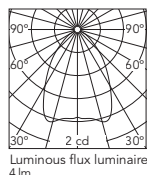

Beam Angle: 74°

h(m)	E(lx)	D(m)
1	2	1.51
2	1	3.03
3	0	4.54
4	0	6.06
5	0	7.57

Luminous flux luminaire 4lm

1. Amber Licht/Amber Light
- 09.3201.30A
  - 09.3201.29A
  - 09.3201.55A
  - 09.3201.BZA
  - 09.3201.ANA