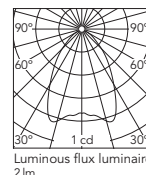

Beam Angle: 72°

h(m)	E(lx)	D(m)
1	1	1.46
2	0	2.92
3	0	4.38
4	0	5.85
5	0	7.31

Luminous flux luminaire 2lm

Zubehör / Accessories

Element aus eloxiertem aluminium für den Einbau im Freien.

Housing for recessed installation made in anodized aluminium for outdoor installation.