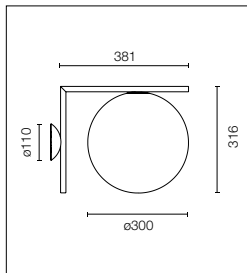

IC Ceiling Wall 2 Outdoor

Light source excluded. Optional LED bulb sold separately. Wall mounting system contains the wiring system. Watertight cable gland included.

Fuente luminosa excluida. Led opcional bajo pedido. Sistema de cableado integrado en el soporte de pared. Pasacable estanco incluido.

Led: max 15W - E27 - 220-240V

- F012J00C018
- F012J00C030
- F012J00C037
- F012J00C055
- F012J00C059

Accessories / Accesorios

- 1 x LED 15W E27 2000lm 2700K cod. RF32288 [e] DIMMER
- 1 x LED 15W E27 2000lm 3000K cod. RF32289 [e] DIMMER

@3000K