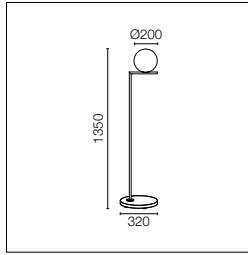

IC Floor 1 Outdoor

Bulb not included.
5-m cable with Schuko IP44 plug suitable for outdoor use. Backlit floor dimmer switch on the IP65 cable enables ON/OFF function and brightness regulation 30-100% (*with dimmable LED bulb).

Fuente luminosa excluida. Cable apto para uso en exteriores de 5 metros de longitud con clavija Schuko IP44. Interruptor que regula la intensidad con un pedal retroiluminado IP65 a lo largo del cable que garantiza las funciones de encendido y apagado (ON/OFF) y la regulación del flujo luminoso 30-100 % (con lámpara con LED regulable en intensidad).

Led: max 8W - E14 - 220-240V

- F012A01C018.A
- F012A02C030.A
- F012A02C037.A
- F012A04C055.A
- F012A03C059.A

Accessories / Accesorios

- 1 x LED 8W E14 900lm 3000K cod. RF32291 [e] DIMMER
- 1 x LED 8W E14 900lm 2700K cod. RF32290 [e] DIMMER

@3000K