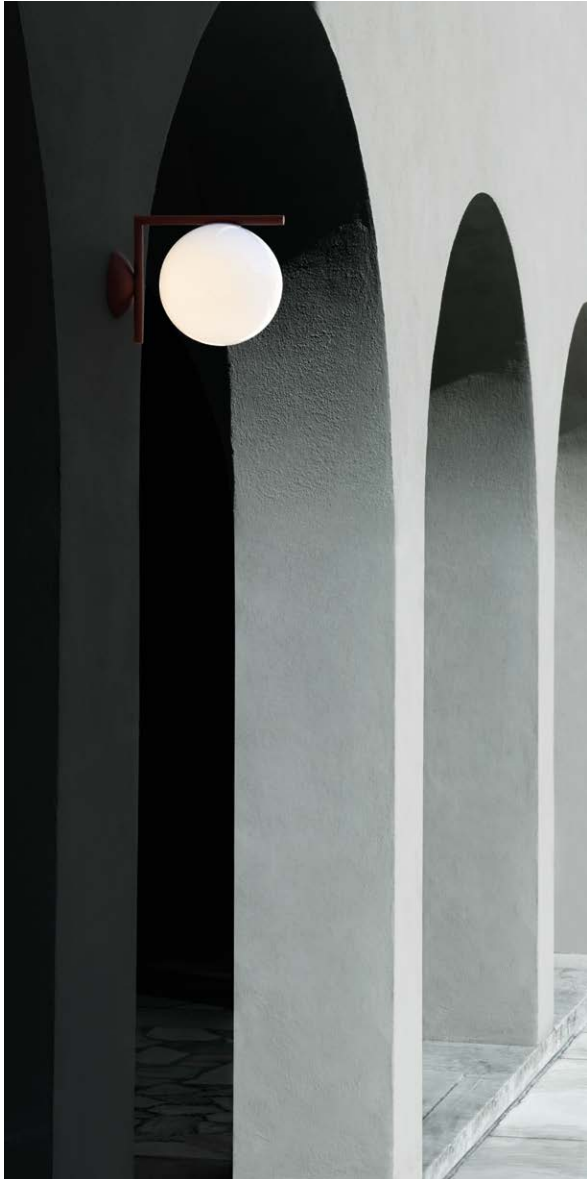

Designed by Michael Anastassiades

IC Light

ENGLISH / ESPAÑOL

FLOS

Outdoor

IC Light

Designed by Michael Anastassiades

IC Lights Floor

30 Black/Black Lava

18 Deep Brown/Travertino
Imperiale

37 Burgundy Red/Black Lava

55 Brushed Stainless Steel/
Occhio di Pernice

59 Brass Finish/Grey Lava

IC Light

Description / Descripción

Wall- or ceiling-mounted light fitting with diffuse light for exterior use available in two sizes. Frame in brushed stainless steel, brushed brass finish or painted opaque black or burgundy. The structure of the fitting is treated with a chemical conversion process for effective resistance to atmospheric agents. Special attention is recommended during installation and maintenance to prevent damage to the powder coating.

Opalescent diffuser in shiny white translucent blown glass. The light comes with seals for IP-rated connection. Light source with E14/E27 connection not included.

Dispositivo de iluminación de pared-plafón con luz difusa para uso externo, disponible en dos tamaños. Estructura de acero inoxidable cepillado, lacado de color negro mate o rojo borgoña. Las partes estructurales del dispositivo están tratadas con un procedimiento de conversión química con el fin de conseguir una resistencia eficiente a los agentes atmosféricos. Durante el montaje y el mantenimiento de los dispositivos, es preciso prestar especial atención a no dañar el lacado en polvo.