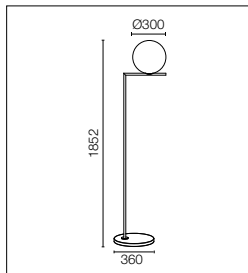

IC Floor 2 Outdoor

Bulb not included.
5-m cable with Schuko IP44 plug suitable for outdoor use. Backlit floor dimmer switch on the IP65 cable enables ON/OFF function and brightness regulation 30-100% (*with dimmable LED bulb).

Fuente luminosa excluida. Cable apto para uso en exteriores de 5 metros de longitud con clavija Schuko IP44. Interruptor que regula la intensidad con un pedal retroiluminado IP65 a lo largo del cable que garantiza las funciones de encendido y apagado (ON/OFF) y la regulación del flujo luminoso 30-100 % (con lámpara con LED regulable en intensidad).

Led: max 15W - E27 - 220-240V

- F012B01C018.A
- F012B02C030.A
- F012B02C037.A
- F012B04C055.A
- F012B03C059.A

Accessories / Accesorios

- 1 x LED 15W E27 2000lm 2700K cod. RF32288 [e] DIMMER
- 1 x LED 15W E27 2000lm 3000K cod. RF32289 [e] DIMMER

@3000K