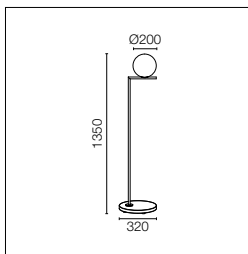

## IC Floor 1 Outdoor

Sorgente luminosa esclusa.  
Cavo adatto per outdoor 5 metri di lunghezza con spina Schuko IP44.  
Interruttore dimmer a pedale retroilluminato IP65 lungo il cavo che garantisce le funzioni ON/OFF e regolazione del flusso luminoso 30-100% (con lampadina a LED Dimmerabile).