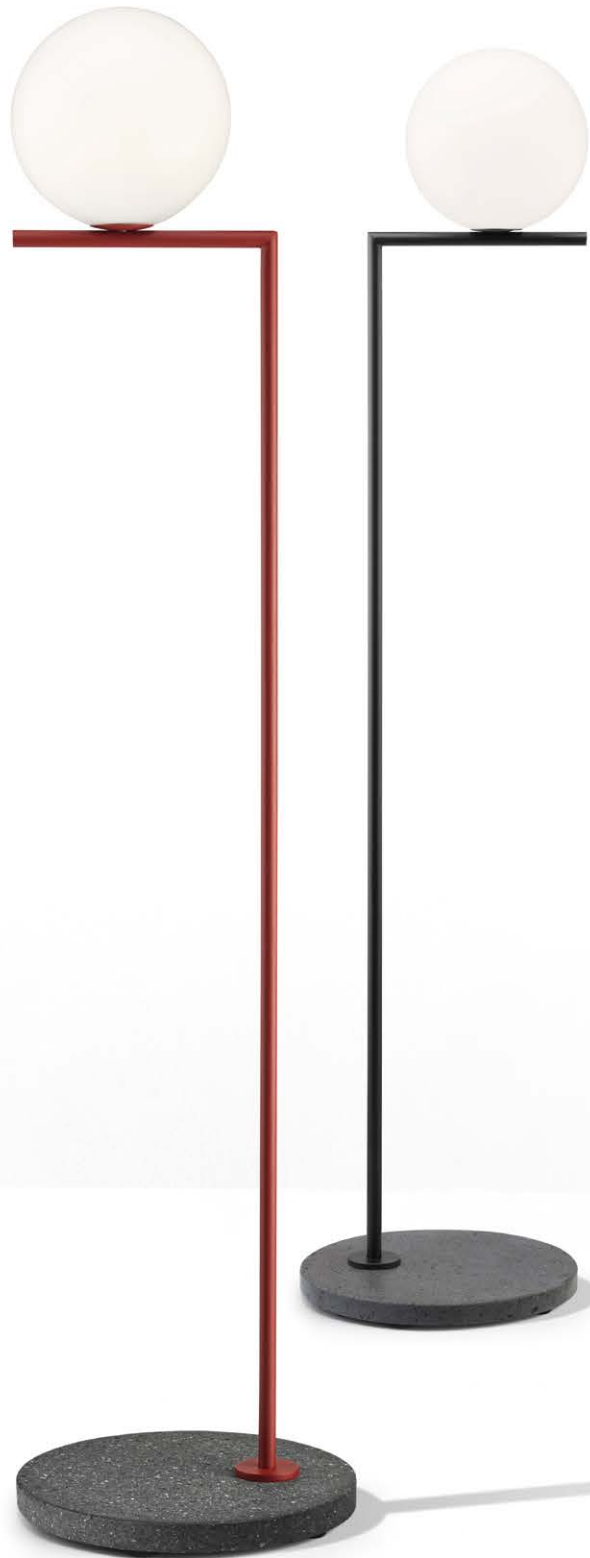

# IC Light

ITALIANO / ENGLISH

FLOS

Outdoor

# IC Light

Designed by Michael Anastassiades

IC Lights Floor

IC Lights Wall

IC Lights Floor

## Descrizione / Description

---

Apparecchio di illuminazione da parete-plafone a luce diffusa per uso esterno disponibile in due dimensioni. Telaio in acciaio inox spazzolato, in finitura ottone spazzolato o verniciato colore nero opaco o rosso burgundy. Le parti strutturali dell'apparecchio vengono trattate con procedimento di conversione chimica al fine di ottenere una efficiente resistenza agli agenti atmosferici. Durante il montaggio e la manutenzione degli apparecchi bisogna prestare particolare attenzione a non danneggiare la verniciatura a polvere.

## IC Ceiling Wall 1 Outdoor

Sorgente luminosa esclusa.  
Apparecchio di illuminazione  
da parete/soffitto a luce diffusa.  
Telaio in ottone, spazzolato e  
verniciato trasparente o acciaio  
cromato. Diffusore opalino di  
vetro soffiato.