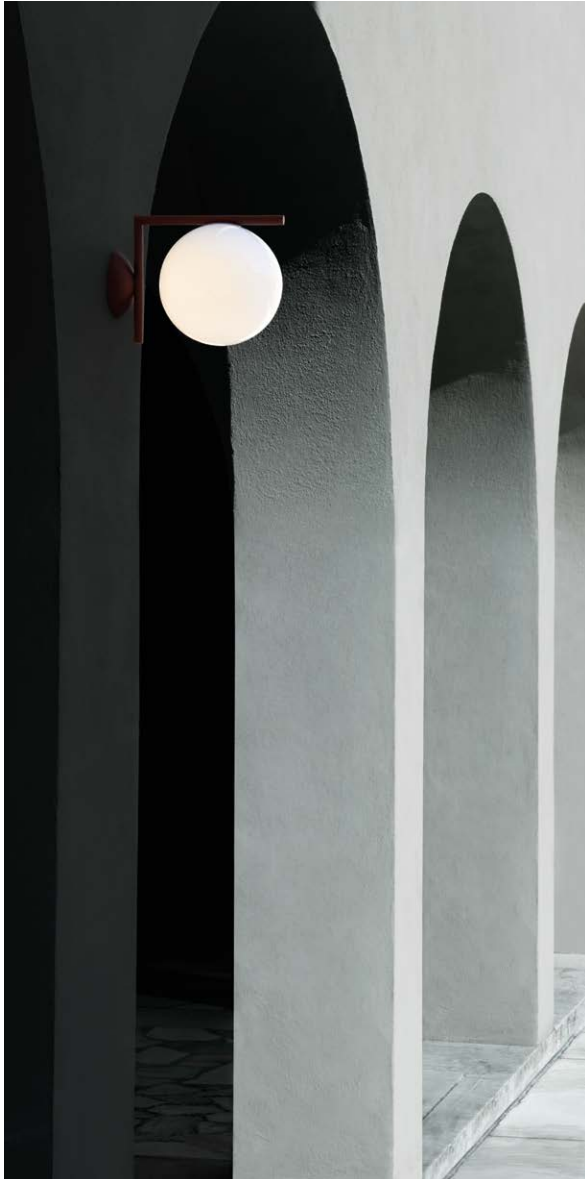

# IC Light

ITALIANO / ENGLISH

FLOS

Outdoor

# IC Light

Designed by Michael Anastassiades

IC Lights Floor

IC Lights Wall

IC Lights Floor

## Descrizione / Description

---

Apparecchio di illuminazione da parete-plafone a luce diffusa per uso esterno disponibile in due dimensioni. Telaio in acciaio inox spazzolato, in finitura ottone spazzolato o verniciato colore nero opaco o rosso burgundy. Le parti strutturali dell'apparecchio vengono trattate con procedimento di conversione chimica al fine di ottenere una efficiente resistenza agli agenti atmosferici. Durante il montaggio e la manutenzione degli apparecchi bisogna prestare particolare attenzione a non danneggiare la verniciatura a polvere.