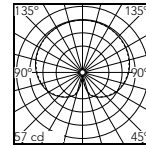

IC Ceiling Wall 1 Outdoor

Sorgente luminosa esclusa.
Apparecchio di illuminazione
da parete/soffitto a luce diffusa.
Telaio in ottone, spazzolato e
verniciato trasparente o acciaio
cromato. Diffusore opalino di
vetro soffiato.

Light source excluded. Optional
LED bulb sold separately. Wall
mounting system contains the
wiring system. Watertight cable
gland included.

Led: max 8W - E14 - 220-240V

- F012H00C018
- F012H00C030
- F012H00C037
- F012H00C055
- F012H00C059

Accessori / Accessories

- 1 x LED 8W E14 900lm 3000K cod. RF32291 [e] DIMMER
- 1 x LED 8W E14 900lm 2700K cod. RF32290 [e] DIMMER

@3000K

IC Ceiling Wall 2 Outdoor

Sorgente luminosa esclusa.
Apparecchio di illuminazione
da parete/soffitto a luce diffusa.
Telaio in ottone, spazzolato e
verniciato trasparente o acciaio
cromato. Diffusore opalino di
vetro soffiato.

Light source excluded. Optional
LED bulb sold separately. Wall
mounting system contains the
wiring system. Watertight cable
gland included.

Led: max 15W - E27 - 220-240V

- F012J00C018
- F012J00C030
- F012J00C037
- F012J00C055
- F012J00C059

Accessori / Accessories

- 1 x LED 15W E27 2000lm 2700K cod. RF32288 [e] DIMMER
- 1 x LED 15W E27 2000lm 3000K cod. RF32289 [e] DIMMER

@3000K