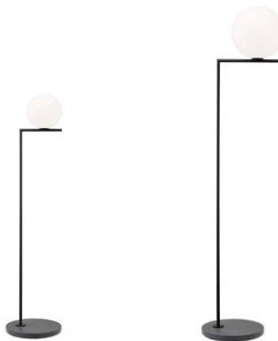

Famiglia / Family

IC Wall / Ceiling

Led
Max 8W E14

Led
Max 15W E27

IC Floor

Led
Max 8W E14

Led
Max 15W E27

Colori / Colours

---

18 Deep Brown

30 Black

37 Burgundy Red

55 Brushed Stainless Steel

59 Brass Finish

IC Floor Outdoor - Stone bases

---

30 Black/Black Lava

18 Deep Brown/Travertino Imperiale

37 Burgundy Red/Black Lava

55 Brushed Stainless Steel/
Occhio di Pernice

59 Brass Finish/Grey Lava

IC Light