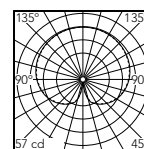

IC Floor 1 Outdoor

Sorgente luminosa esclusa.
Cavo adatto per outdoor 5 metri di lunghezza con spina Schuko IP44.
Interruttore dimmer a pedale retroilluminato IP65 lungo il cavo che garantisce le funzioni ON/OFF e regolazione del flusso luminoso 30-100% (con lampadina a LED Dimmerabile).

Bulb not included.
5-m cable with Schuko IP44 plug suitable for outdoor use.
Backlit floor dimmer switch on the IP65 cable enables ON/OFF function and brightness regulation 30-100% (with dimmable LED bulb).

Led: max 8W - E14 - 220-240V

- F012A01C018.A
- F012A02C030.A
- F012A02C037.A
- F012A04C055.A
- F012A03C059.A

Accessori / Accessories

- 1 x LED 8W E14 900lm 3000K cod. RF32291 [e] DIMMER
- 1 x LED 8W E14 900lm 2700K cod. RF32290 [e] DIMMER

@3000K

IC Floor 2 Outdoor

Sorgente luminosa esclusa.
Cavo adatto per outdoor 5 metri di lunghezza con spina Schuko IP44.
Interruttore dimmer a pedale retroilluminato IP65 lungo il cavo che garantisce le funzioni ON/OFF e regolazione del flusso luminoso 30-100% (con lampadina a LED Dimmerabile).

Bulb not included.
5-m cable with Schuko IP44 plug suitable for outdoor use.
Backlit floor dimmer switch on the IP65 cable enables ON/OFF function and brightness regulation 30-100% (with dimmable LED bulb).

Led: max 15W - E27 - 220-240V

- F012B01C018.A
- F012B02C030.A
- F012B02C037.A
- F012B04C055.A
- F012B03C059.A

Accessori / Accessories

- 1 x LED 15W E27 2000lm 2700K cod. RF32288 [e] DIMMER
- 1 x LED 15W E27 2000lm 3000K cod. RF32289 [e] DIMMER

@3000K