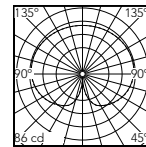

IC Ceiling Wall 1 Outdoor

Sorgente luminosa esclusa.
Apparecchio di illuminazione
da parete/soffitto a luce diffusa.
Telaio in ottone, spazzolato e
verniciato trasparente o acciaio
cromato. Diffusore opalino di
vetro soffiato.

Light source excluded. Optional
LED bulb sold separately. Wall
mounting system contains the
wiring system. Watertight cable
gland included.

Led: max 8W - E14 - 220-240V

- F012H00C018
- F012H00C030
- F012H00C037
- F012H00C055
- F012H00C059

Accessori / Accessories

- 1 x LED 8W E14 900lm 3000K cod. RF32291 [e] DIMMER
- 1 x LED 8W E14 900lm 2700K cod. RF32290 [e] DIMMER

@3000K

IC Ceiling Wall 2 Outdoor

Sorgente luminosa esclusa.
Apparecchio di illuminazione
da parete/soffitto a luce diffusa.
Telaio in ottone, spazzolato e
verniciato trasparente o acciaio
cromato. Diffusore opalino di
vetro soffiato.

Light source excluded. Optional
LED bulb sold separately. Wall
mounting system contains the
wiring system. Watertight cable
gland included.

Led: max 15W - E27 - 220-240V

- F012J00C018
- F012J00C030
- F012J00C037
- F012J00C055
- F012J00C059

Accessori / Accessories

- 1 x LED 15W E27 2000lm 2700K cod. RF32288 [e] DIMMER
- 1 x LED 15W E27 2000lm 3000K cod. RF32289 [e] DIMMER

@3000K