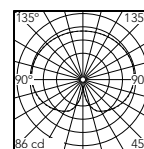

IC Floor 1 Outdoor

Sorgente luminosa esclusa.
Cavo adatto per outdoor 5 metri di lunghezza con spina Schuko IP44.
Interruttore dimmer a pedale retroilluminato IP65 lungo il cavo che garantisce le funzioni ON/OFF e regolazione del flusso luminoso 30-100% (con lampadina a LED Dimmerabile).

Bulb not included.
5-m cable with Schuko IP44 plug suitable for outdoor use.
Backlit floor dimmer switch on the IP65 cable enables ON/OFF function and brightness regulation 30-100% (with dimmable LED bulb).

Led: max 8W - E14 - 220-240V

- F012A01C018.A
- F012A02C030.A
- F012A02C037.A
- F012A04C055.A
- F012A03C059.A

Accessori / Accessories

- 1 x LED 8W E14 900lm 3000K cod. RF32291 [e] DIMMER
- 1 x LED 8W E14 900lm 2700K cod. RF32290 [e] DIMMER

@3000K

IC Floor 2 Outdoor

Sorgente luminosa esclusa.
Cavo adatto per outdoor 5 metri di lunghezza con spina Schuko IP44.
Interruttore dimmer a pedale retroilluminato IP65 lungo il cavo che garantisce le funzioni ON/OFF e regolazione del flusso luminoso 30-100% (con lampadina a LED Dimmerabile).

Bulb not included.
5-m cable with Schuko IP44 plug suitable for outdoor use.
Backlit floor dimmer switch on the IP65 cable enables ON/OFF function and brightness regulation 30-100% (with dimmable LED bulb).

Led: max 15W - E27 - 220-240V

- F012B01C018.A
- F012B02C030.A
- F012B02C037.A
- F012B04C055.A
- F012B03C059.A

Accessori / Accessories

- 1 x LED 15W E27 2000lm 2700K cod. RF32288 [e] DIMMER
- 1 x LED 15W E27 2000lm 3000K cod. RF32289 [e] DIMMER

@3000K