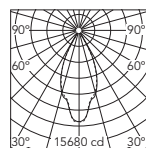

Beam Angle: 46°

h(m)	E(lx)	D(m)
1	15673	0.84
2	3918	1.69
3	1741	2.53
4	980	3.37
5	627	4.22