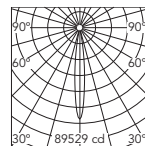

3000K

Set of 12 spots. Accent Lighting

Beam Angle: 12°	h(m)	E(lx)	D(m)
1	89529	0.22	
2	22382	0.43	
3	9948	0.65	
4	5596	0.87	
5	3581	1.08	

No DIM

08.8572.14D

1-10V

08.8572.14D1V

Dali Version

08.8572.14DDA