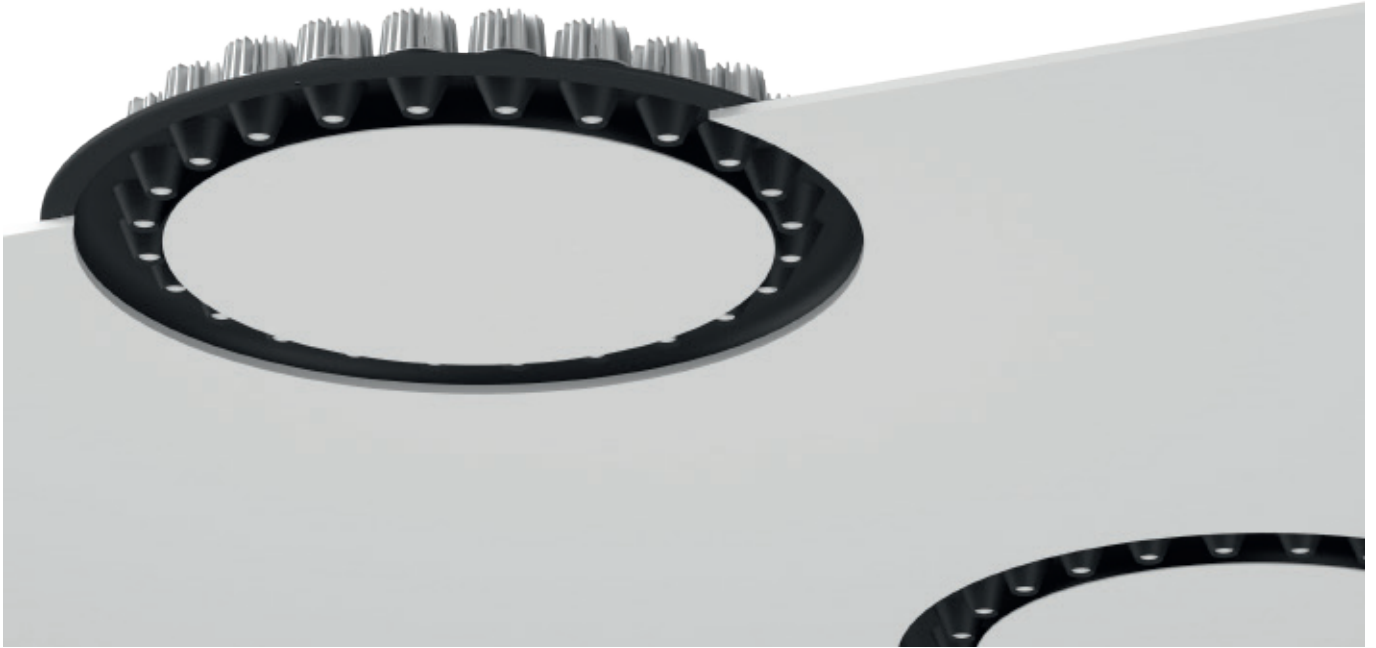

CIRCLE OF LIGHT

DESIGNED BY FLOS ARCHITECTURAL

CIRCLE OF LIGHT
300 mm

LIGHT SOURCE
POWER LED
12x3W
12x325 lm
2700K/CRI 90
12x3W
12x370 lm
3000K/CRI 90

CIRCLE OF LIGHT
600 mm

LIGHT SOURCE
POWER LED
24x3W
24x325 lm
2700K/CRI 90
24x3W
24x370 lm
3000K/CRI 90

CIRCLE OF LIGHT
900 mm

LIGHT SOURCE
POWER LED
36x3W
36x325 lm
2700K/CRI 90
36x3W
36x370 lm
3000K/CRI 90

■ 14 Nero
■ 14 Black

reddot design award
winner 2013

CIRCLE OF LIGHT

Descrizione

Apparecchio ad incasso per interni facile da installare in soffitti di cartongesso, formato da una struttura circolare sulla quale si posiziona un modulo di illuminazione LED, riprodotto lungo tutto il suo perimetro. Il prodotto viene fornito pre-assemblato su un profilo tipo "Soft Architecture" per garantire un facile montaggio e una perfetta integrazione nel soffitto. Grazie a un sistema di fissaggio magnetico, i lavori di installazione dei moduli di luce e le eventuali operazioni di manutenzione potranno essere eseguiti senza la necessità di attrezzi specifici. Circle of Light è disponibile in tre diametri: 300, 600 e 900 mm formati rispettivamente da 12, 24 o 36 spot.

Conformità e Marchi di Qualità

Apparecchio conforme alla Normativa Tecnica Europea EN60598-1 e relative parti seconde.

Description

A lighting system for indoor application comprised of a circular metal structure on which individual LED lighting spots are placed. The fitting is pre-wired and comes with a "Soft Architecture" type frame for an easy and seamless installation on the plasterboard ceiling. The LED lighting modules are attached with a magnet for an easy mounting and for the maintenance no special tools are needed. Circle of Light is available in three diameters: 300, 600 or 900 mm comprised of 12, 24 or 36 LED Lighting Spots, according to each size.