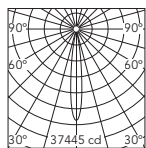

2700K

Set of 12 spots. Accent Lighting

h(m)	E(lx)	D(m)
1	37445	0.24
2	9361	0.48
3	4161	0.72
4	2340	0.95
5	1498	1.19