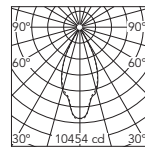

3000K

Set of 12 spots. General Lighting

h(m)	E(lx)	D(m)
1	10449	0.84
2	2612	1.69
3	1161	2.53
4	653	3.37
5	418	4.22

No DIM

08.8663.14D

1-10V

08.8663.14D1V

Dali Version

08.8663.14DDA

No DIM

08.8573.14D

1-10V

08.8573.14D1V

Dali Version

08.8573.14DDA