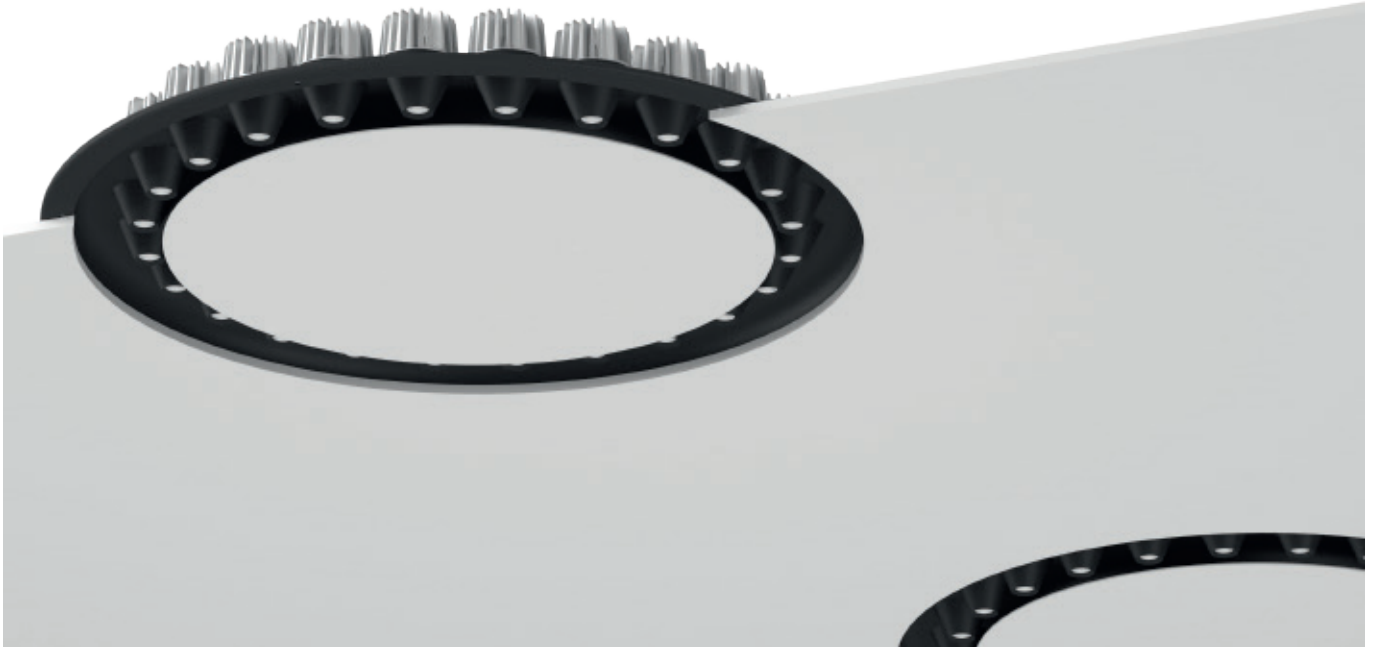

CIRCLE OF LIGHT

DESIGNED BY FLOS ARCHITECTURAL

CIRCLE OF LIGHT
300 mm

LIGHT SOURCE
POWER LED
12x3W
12x325 lm
2700K/CRI 90
12x3W
12x370 lm
3000K/CRI 90

CIRCLE OF LIGHT
600 mm

LIGHT SOURCE
POWER LED
24x3W
24x325 lm
2700K/CRI 90
24x3W
24x370 lm
3000K/CRI 90

CIRCLE OF LIGHT
900 mm

LIGHT SOURCE
POWER LED
36x3W
36x325 lm
2700K/CRI 90
36x3W
36x370 lm
3000K/CRI 90

■ 14 Schwarz
14 Black

reddot design award
winner 2013

CIRCLE OF LIGHT

Produktbeschreibung

Einbauleuchte für Innenräume zur problemlosen Installation in Gipskartondecken. Die Leuchte besteht aus einer runden Struktur, auf der ein LED-Beleuchtungsmodul positioniert wird, das sich den ganzen Umkreis entlang fortsetzt.

Das Produkt wird vorinstalliert auf einem Profil vom Typ "Soft Architecture" geliefert, um einfache Montage und perfekte Integration in der Decke zu gewährleisten.

Durch das magnetische Befestigungssystem können sowohl die Installation der Lichtmodule als auch spätere Wartungsmaßnahmen ohne Spezialwerkzeuge vorgenommen werden.

Circle of Light ist in drei Durchmesser erhältlich: 300, 600 und 900 mm mit jeweils 12, 24 oder 36 Strahlern.

Reflektoren

Die Leuchte ist in der Version Akzentbeleuchtung mit intensiven Optiken (accent lighting) oder in der Version Allgemeinbeleuchtung mit extensiven Optiken (general lighting) erhältlich. Das System verfügt somit über eine gewisse Flexibilität zur Anpassung an die jeweiligen Beleuchtungsanforderungen.