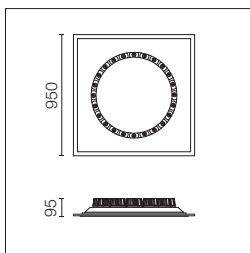

Circle Of Light 600 mm

Light Source: Power LED 24x4,5W - 24x315 lm - 2700K/CRI 90 / 24x4,5W - 24x297 lm - 3000K/CRI 90

Perfekt in der Decke integriertes Beleuchtungssystem für die Aufnahme von 24 Strahlern vom Typ LED. Sets aus 12 Strahlern mit den dazugehörigen Elektrosystemen nicht eingeschlossen, werden separat geliefert. Die Version 1-10V ermöglicht eine Helligkeitsregelung von 10% bis 100%.

Lighting system, seamless ceiling mounted, for 24 individual LED lighting spots. Set of 12 spots, complete with junction box, power supply and cables, has to be ordered separately. The 1-10V version is dimmable from 10% to 100%.

Akzent- und Allgemeines Beleuchtung: man muss 2 Stück bestellen.

Accent lighting and general lighting: 2 units must be ordered.

For Casambi versions consult the Front Office.

Für Casambi-Versionen wenden Sie sich an das Front Office.

Ø600

Soft Plate
SA.1051.1

2700K

Set of 12 spots. Accent Lighting

h(m)	E(lx)	D(m)
1	74942	0.24
2	18736	0.48
3	8327	0.72
4	4684	0.95
5	2998	1.19

3000K

Set of 12 spots. Accent Lighting

h(m)	E(lx)	D(m)
1	89529	0.22
2	22382	0.43
3	9948	0.65
4	5596	0.87
5	3581	1.08

No DIM

08.8662.14D

1-10V

08.8662.14D1V

Dali Version

08.8662.14DDA

No DIM

08.8572.14D

1-10V

08.8572.14D1V

Dali Version

08.8572.14DDA

2700K

Set of 12 spots. General Lighting

h(m)	E(lx)	D(m)
1	7248	0.84
2	1812	1.69
3	805	2.53
4	453	3.37
5	290	4.22

3000K

Set of 12 spots. General Lighting

h(m)	E(lx)	D(m)
1	10449	0.84
2	2612	1.69
3	1161	2.53
4	653	3.37
5	418	4.22

No DIM

08.8663.14D

1-10V

08.8663.14D1V

Dali Version

08.8663.14DDA

No DIM

08.8573.14D

1-10V

08.8573.14D1V

Dali Version

08.8573.14DDA