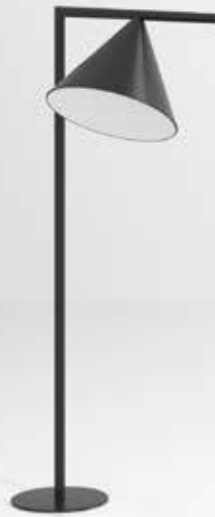

Captain Flint

Captain Flint

Captain Flint Wall

Family / Familia

Captain Flint Outdoor Floor

CoB Led
11W
1099 lm - 2700K/CRI 80
1140 lm - 3000K/CRI 80
1221 lm - 4000K/CRI 80
2200K available on request.

Captain Flint Outdoor Wall

CoB Led
9,5W
989 lm - 2700K/CRI 80
1026 lm - 3000K/CRI 80
1099 lm - 4000K/CRI 80
2200K available on request.

Captain Flint Outdoor Bollard

CoB Led
9,5W
989 lm - 2700K/CRI 80
1026 lm - 3000K/CRI 80
1099 lm - 4000K/CRI 80
2200K available on request.

Wall version with fixed head. Rose, frame and cone in 316L polished or painted stainless steel or polished brass finishes. Structural parts have been treated with a chemical conversion process for effective resistance against atmospheric conditions. Diffuser in photo-recorded and injection molded UV-resistant opalescent polycarbonate. LED light source included.

Familia de luminarias con versión de pared y versión de suelo para exterior.

Versión de pared con cabezal fijo. Roseta, marco y cono con acabado en acero inoxidable 316L pulido, pintado o en latón pulido. Las partes estructurales han sido tratadas con un proceso de conversión química con el fin de conseguir una resistencia eficaz contra los agentes atmosféricos. Difusor en policarbonato opalescente anti-UV fotograbado y moldeado por inyección. Fuente de luz LED incluida.