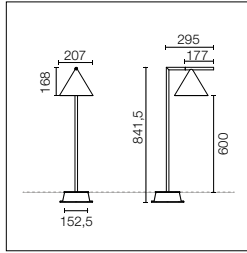

Captain Flint Outdoor B1

Integriertes Netzteil ON/OFF oder dimmbar 220-240V. Die Lichtquelle ist mit einem wasserdichten Kabel für den Anschluss an das Stromnetz ausgestattet. Auf Anfrage Kasten für Boden- oder Steinpflasterinstallationen mit Betonsokkel.

Integrated ON/OFF or dimmable 220-240V power supply. For mains connection, the light source is equipped with watertight cable. Box for ground or cobblestone installations requiring concrete plinth is available upon request.

2200K auf Anfrage erhältlich.

2200K available on request.

CoB Led: 9,5W -989 lm ≠ FIXT 629 lm - 2700K/CRI>80 - 220-240V / 9,5W - 1026 lm ≠ FIXT 652 lm - 3000K/CRI>80 - 220-240V / 9,5W -1099 lm ≠ FIXT 699 lm - 4000K/CRI>80 - 220-240V

2700K

Non Dimmable

- F011D20A018
- F011D20A030
- F011D20A037
- F011D20A055
- F011D20A059
- 1-10V
- F011D20B018
- F011D20B030
- F011D20B037
- F011D20B055
- F011D20B059
- Dali
- F011D20D018
- F011D20D030
- F011D20D037
- F011D20D055
- F011D20D059

3000K

Non Dimmable

- F011D30A018
- F011D30A030
- F011D30A037
- F011D30A055
- F011D30A059
- 1-10V
- F011D30B018
- F011D30B030
- F011D30B037
- F011D30B055
- F011D30B059
- Dali
- F011D30D018
- F011D30D030
- F011D30D037
- F011D30D055
- F011D30D059

4000K

Non Dimmable

- F011D40A018
- F011D40A030
- F011D40A037
- F011D40A055
- F011D40A059
- 1-10V
- F011D40B018
- F011D40B030
- F011D40B037
- F011D40B055
- F011D40B059
- Dali
- F011D40D018
- F011D40D030
- F011D40D037
- F011D40D055
- F011D40D059