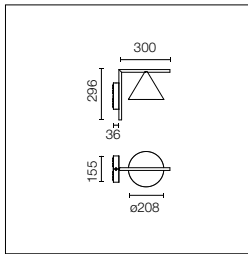

Wandleuchte mit diffusem Lichtaustritt und festem Kopf. Inklusive LED-Lichtquelle. Integrierte Spannungsversorgung 220-240 V ON/OFF oder dimmbar 1-10 V / DALI. Schnellanschluss innerhalb der Rosette mit elektrischem Plug&Play-Anschluss und IP68-Stecker inklusive. Inklusive Befestigungshalterung. 110V-Version auf Anfrage.

Luminaire for wall-mounting with diffuse light emission and fixed head. LED light source included. Integrated 220-240V ON/OFF or 1-10V/DALI dimmable electrical power. Connection is quickly ensured in the rose with the plug & play electrical connection and the IP68 connector included. Clamp bracket included. 110V version upon request.

2200K auf Anfrage erhältlich.

2200K available on request.

CoB Led: 9,5W -989 lm ≠ FIXT 629 lm - 2700K/CRI>80 - 220-240V / 9,5W - 1026 lm ≠ FIXT 652 lm - 3000K/CRI>80 - 220-240V / 9,5W -1099 lm ≠ FIXT 699 lm - 4000K/CRI>80 - 220-240V

2700K

Non Dimmable

- F011W20A018
- F011W20A030
- F011W20A037
- F011W20A055
- F011W20A059
- 1-10V
- F011W20B018
- F011W20B030
- F011W20B037
- F011W20B055
- F011W20B059
- Dali
- F011W20D018
- F011W20D030
- F011W20D037
- F011W20D055
- F011W20D059

3000K

Non Dimmable

- F011W30A018
- F011W30A030
- F011W30A037
- F011W30A055
- F011W30A059
- 1-10V
- F011W30B018
- F011W30B030
- F011W30B037
- F011W30B055
- F011W30B059
- Dali
- F011W30D018
- F011W30D030
- F011W30D037
- F011W30D055
- F011W30D059

4000K

Non Dimmable

- F011W40A018
- F011W40A030
- F011W40A037
- F011W40A055
- F011W40A059
- 1-10V
- F011W40B018
- F011W40B030
- F011W40B037
- F011W40B055
- F011W40B059
- Dali
- F011W40D018
- F011W40D030
- F011W40D037
- F011W40D055
- F011W40D059