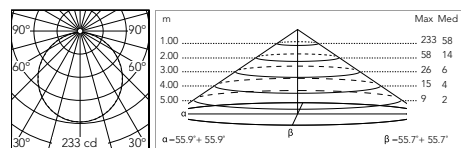

Wandleuchte mit diffusem Lichtaustritt und festem Kopf. Inklusive LED-Lichtquelle. Integrierte Spannungsversorgung 220-240 V ON/OFF oder dimmbar 1-10 V / DALI. Schnellanschluss innerhalb der Rosette mit elektrischem Plug&Play-Anschluss und IP68-Stecker inklusive. Inklusive Befestigungshalterung. 110V-Version auf Anfrage.

Luminaire for wall-mounting with diffuse light emission and fixed head. LED light source included. Integrated 220-240V ON/OFF or 1-10V/DALI dimmable electrical power. Connection is quickly ensured in the rose with the plug & play electrical connection and the IP68 connector included. Clamp bracket included. 110V version upon request.

2200K auf Anfrage erhältlich.

2200K available on request.

CoB Led: 9,5W -989 lm ≠ FIXT 629 lm - 2700K/CRI>80 - 220-240V / 9,5W - 1026 lm ≠ FIXT 652 lm - 3000K/CRI>80 - 220-240V / 9,5W -1099 lm ≠ FIXT 699 lm - 4000K/CRI>80 - 220-240V

2700K

Non Dimmable

- F011W20A018
- F011W20A030
- F011W20A037
- F011W20A055
- F011W20A059
- 1-10V
- F011W20B018
- F011W20B030
- F011W20B037
- F011W20B055
- F011W20B059
- Dali
- F011W20D018
- F011W20D030
- F011W20D037
- F011W20D055
- F011W20D059

3000K

Non Dimmable

- F011W30A018
- F011W30A030
- F011W30A037
- F011W30A055
- F011W30A059
- 1-10V
- F011W30B018
- F011W30B030
- F011W30B037
- F011W30B055
- F011W30B059
- Dali
- F011W30D018
- F011W30D030
- F011W30D037
- F011W30D055
- F011W30D059

4000K

Non Dimmable

- F011W40A018
- F011W40A030
- F011W40A037
- F011W40A055
- F011W40A059
- 1-10V
- F011W40B018
- F011W40B030
- F011W40B037
- F011W40B055
- F011W40B059
- Dali
- F011W40D018
- F011W40D030
- F011W40D037
- F011W40D055
- F011W40D059

@3000K