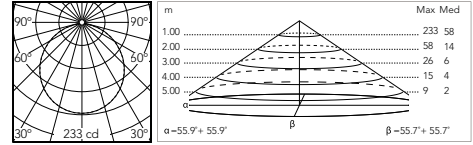

Captain Flint Outdoor B1

Integriertes Netzteil ON/OFF oder dimmbar 220-240V. Die Lichtquelle ist mit einem wasserdichten Kabel für den Anschluss an das Stromnetz ausgestattet. Auf Anfrage Kasten für Boden- oder Steinpflasterinstallationen mit Betonsokkel.

Integrated ON/OFF or dimmable 220-240V power supply. For mains connection, the light source is equipped with watertight cable. Box for ground or cobblestone installations requiring concrete plinth is available upon request.

2200K auf Anfrage erhältlich.

2200K available on request.

CoB Led: 9,5W -989 lm ≠ FIXT 629 lm - 2700K/CRI>80 - 220-240V / 9,5W - 1026 lm ≠ FIXT 652 lm - 3000K/CRI>80 - 220-240V / 9,5W -1099 lm ≠ FIXT 699 lm - 4000K/CRI>80 - 220-240V

2700K

Non Dimmable

- F011D20A018
- F011D20A030
- F011D20A037
- F011D20A055
- F011D20A059
- 1-10V
- F011D20B018
- F011D20B030
- F011D20B037
- F011D20B055
- F011D20B059
- Dali
- F011D20D018
- F011D20D030
- F011D20D037
- F011D20D055
- F011D20D059

3000K

Non Dimmable

- F011D30A018
- F011D30A030
- F011D30A037
- F011D30A055
- F011D30A059
- 1-10V
- F011D30B018
- F011D30B030
- F011D30B037
- F011D30B055
- F011D30B059
- Dali
- F011D30D018
- F011D30D030
- F011D30D037
- F011D30D055
- F011D30D059

4000K

Non Dimmable

- F011D40A018
- F011D40A030
- F011D40A037
- F011D40A055
- F011D40A059
- 1-10V
- F011D40B018
- F011D40B030
- F011D40B037
- F011D40B055
- F011D40B059
- Dali
- F011D40D018
- F011D40D030
- F011D40D037
- F011D40D055
- F011D40D059

@3000K

Captain Flint Outdoor B2

Integriertes Netzteil ON/OFF oder dimmbar 220-240V. Die Lichtquelle ist mit einem wasserdichten Kabel für den Anschluss an das Stromnetz ausgestattet. Auf Anfrage Kasten für Boden- oder Steinpflasterinstallationen mit Betonsokkel.