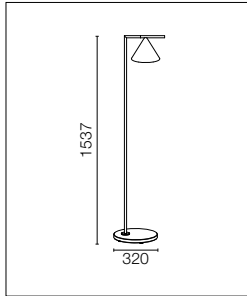

Captain Flint Outdoor Floor