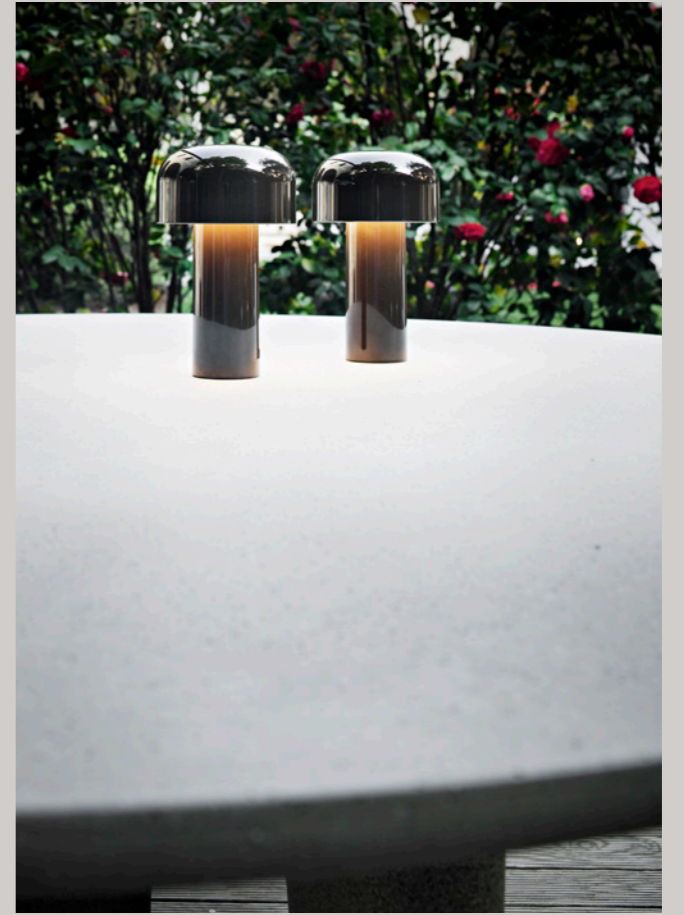

BELLHOP
E. BARBER AND J. OSGERBY

FLOS

“Bellhop è nata come lampada da tavolo disegnata per il nuovo Design Museum di Londra. Una lampada da tavolo che offre la massima flessibilità di utilizzo, essendo senza fili. Bellhop proietta un cono di luce d’atmosfera. Il modello wireless è come una candela dei giorni nostri.”

E. Barber and J. Osgerby

FONTE LUMINOSA

84 LED 2,5W 250LM 2700K CRI90

AUTONOMIA DI 6/24 ORE RICARICABILE TRAMITE KIT MICRO-USB-C

MATERIALI

POLICARBONATO

APPARECCHIO DI ILLUMINAZIONE DA TAVOLO RICARICABILE A LUCE DIRETTA. BASE E CUPOLA IN PC COLORATO. DIFFUSORE IN PC OPALINO FOTOINCISO STAMPATO AD INIEZIONE. AUTONOMIA FINO A MAX 24H E RICARICA TRAMITE MICRO-USB-C. INTERRUPTORE A PULSANTE POSIZIONATO SULLA BASE CHE GARANTISCE LA FUNZIONE DIMMER 4STEP. INDICATORE STATO BATTERIA POSIZIONATO SOTTO LA BASE. CAVO RICARICA USB-C INCLUSO NELL'IMBALLO, LUNGHEZZA UTILE 120CM. CARICA BATTERIE USB SU SPINA CON PLUG INTERCAMBIABILI.

FINITURE

F1060009

F1060026

F1060020

F1060075

BIANCO, CIOKO, GRIGIO, ROSSO MATTONE

BELLHOP
BY E. BARBER AND J. OSGERBY

FLOS.COM