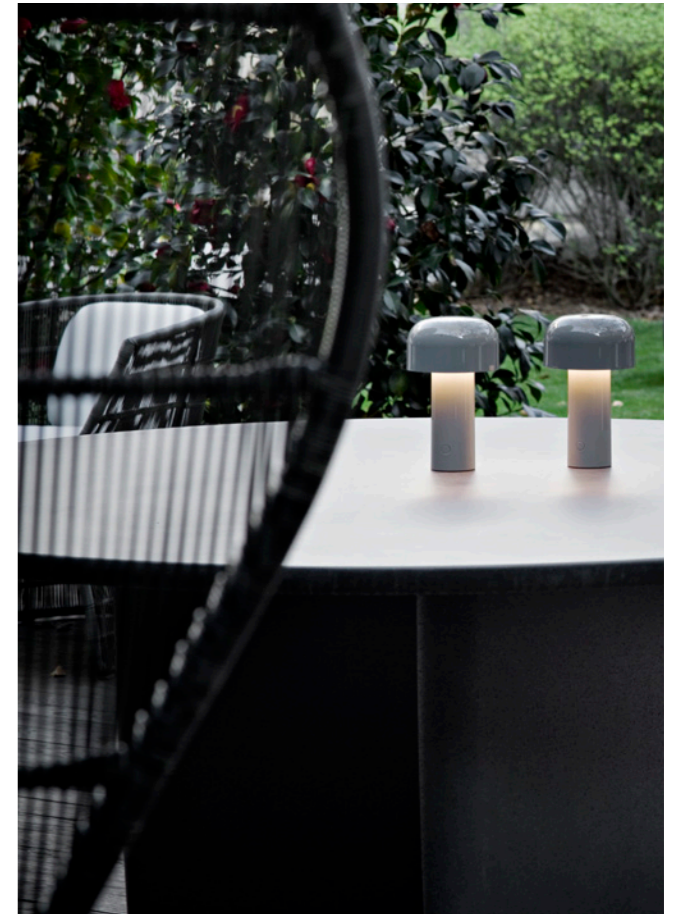

BELLHOP
E. BARBER AND J. OSGERBY

FLOS

“Bellhop è nata come lampada da tavolo disegnata per il nuovo Design Museum di Londra. Una lampada da tavolo che offre la massima flessibilità di utilizzo, essendo senza fili. Bellhop proietta un cono di luce d’atmosfera. Il modello wireless è come una candela dei giorni nostri.”

E. Barber and J. Osgerby

FONTE LUMINOSA

84 LED 2,5W 250LM 2700K CRI90

AUTONOMIA DI 6/24 ORE RICARICABILE TRAMITE KIT MICRO-USB-C

MATERIALI

POLICARBONATO

APPARECCHIO DI ILLUMINAZIONE DA TAVOLO RICARICABILE A LUCE DIRETTA. BASE E CUPOLA IN PC COLORATO. DIFFUSORE IN PC OPALINO FOTOINCISO STAMPATO AD INIEZIONE. AUTONOMIA FINO A MAX 24H E RICARICA TRAMITE MICRO-USB-C. INTERRUPTORE A PULSANTE POSIZIONATO SULLA BASE CHE GARANTISCE LA FUNZIONE DIMMER 4STEP. INDICATORE STATO BATTERIA POSIZIONATO SOTTO LA BASE. CAVO RICARICA USB-C INCLUSO NELL'IMBALLO, LUNGHEZZA UTILE 120CM. CARICA BATTERIE USB SU SPINA CON PLUG INTERCAMBIABILI.

FINITURE

F1060009

F1060026

F1060020

F1060075

BIANCO, CIOKO, GRIGIO, ROSSO MATTONE

BELLHOP
BY E. BARBER AND J. OSGERBY

FLOS.COM