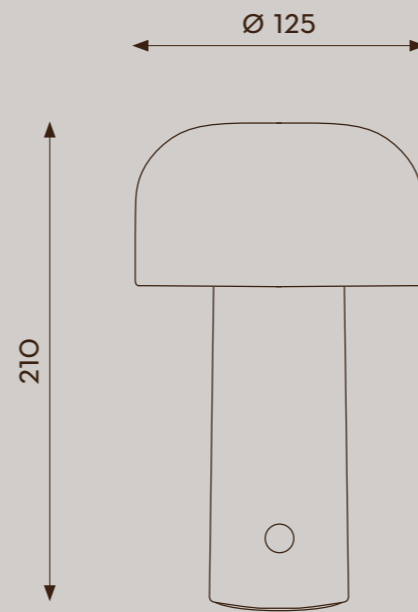

E. Barber and J. Osgerby

FONTE LUMINOSA

84 LED 2,5W 250LM 2700K CRI90

AUTONOMIA DI 6/24 ORE RICARICABILE TRAMITE KIT MICRO-USB-C

MATERIALI

POLICARBONATO

APPARECCHIO DI ILLUMINAZIONE DA TAVOLO RICARICABILE A LUCE DIRETTA. BASE E CUPOLA IN PC COLORATO. DIFFUSORE IN PC OPALINO FOTOINCISO STAMPATO AD INIEZIONE. AUTONOMIA FINO A MAX 24H E RICARICA TRAMITE MICRO-USB-C. INTERRUPTORE A PULSANTE POSIZIONATO SULLA BASE CHE GARANTISCE LA FUNZIONE DIMMER 4STEP. INDICATORE STATO BATTERIA POSIZIONATO SOTTO LA BASE. CAVO RICARICA USB-C INCLUSO NELL'IMBALLO, LUNGHEZZA UTILE 120CM. CARICA BATTERIE USB SU SPINA CON PLUG INTERCAMBIABILI.