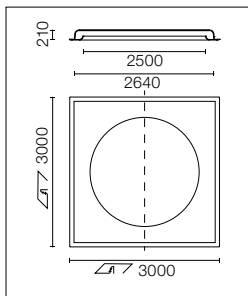

Apparecchio ad incasso da installare a soffitto. Illuminazione diretta con lampade fluorescenti, catodo freddo o LED. Nelle versioni LED, alimentatori non compresi.
Vedere regolatori LED.

Spedito in due colli.

Recessed ceiling luminaire. Direct lighting with fluorescent, cold cathode or LED lamps. Control gear not included in LED versions.

See LED drivers.

Delivered in two pieces.

Cold Cathode
SA.1009.4.300

LED RGB
SA.1009.6E100

T5 FQ
Non Dimmable
SA.1009.4.200

LED White
SA.1009.5E110