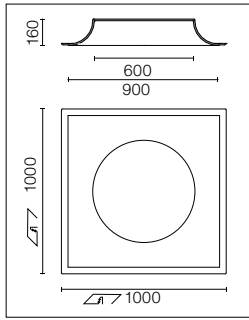

USO 1000 Designed By Flos Soft Architecture

Applicazione architettonica con tecnologia Soft che permette una perfetta integrazione dei prodotti Flos architectural.
Per le configurazioni personalizzate, è possibile aggiungere punti luce nella struttura. Contattare gli uffici commerciali Flos architectural.

Soft technology architectonic application that permits perfect integration of the Flos architectural products.
For personal configuration, you can add light points in the structure. Ask Flos architectural sales team.

I codici non comprendono i prodotti della collezione Flos architectural.

References do not include Flos architectural products.

SA.1004.3.102
SA.1004.3.003
SA.1004.3.004

Prodotti della Collezione Flos architectural Consigliati / Flos architectural Recommended Products

Easy Kap Ø105	Wan Downlight	Wan Spot
SA.1004.3.102 H=296	SA.1004.3.003 H=271	SA.1004.3.004 H=210