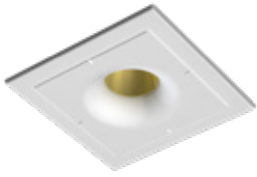

Recessed luminaire for fluorescent lamp. Non-dimmable ballasts 220-240V / 50-60Hz integrated.

SA.1040.1

USO Kap 105 Designed By Flos Soft Architecture

Applicazione architettonica con tecnologia Soft che permette una perfetta integrazione dei prodotti Flos architectural.
Per le configurazioni personalizzate, è possibile aggiungere punti luce nella struttura. Contattare gli uffici commerciali Flos architectural.