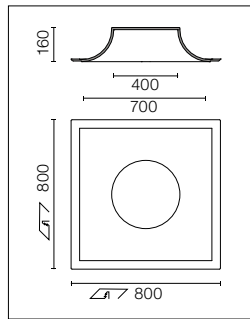

USO 800 Designed By Flos Soft Architecture

Applicazione architettonica con tecnologia Soft che permette una perfetta integrazione dei prodotti Flos architectural.
Per le configurazioni personalizzate, è possibile aggiungere punti luce nella struttura. Contattare gli uffici commerciali Flos architectural.

Soft technology architectonic application that permits perfect integration of the Flos architectural products.
For personal configuration, you can add light points in the structure. Ask Flos architectural sales team.

I codici non comprendono i prodotti della collezione Flos architectural.

References do not include Flos architectural products.

SA.1003.3.102
SA.1003.3.003
SA.1003.3.004

Prodotti della Collezione Flos architectural Consigliati / Flos architectural Recommended Products

Easy Kap Ø105	Wan Downlight	Wan Spot
SA.1003.3.102 H=296	SA.1003.3.003 H=271	SA.1003.3.004 H=210