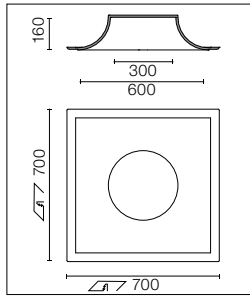

USO 700 Designed By Flos Soft Architecture

Applicazione architettonica con tecnologia Soft che permette una perfetta integrazione dei prodotti Flos architectural.
Per le configurazioni personalizzate, è possibile aggiungere punti luce nella struttura. Contattare gli uffici commerciali Flos architectural.

Soft technology architectonic application that permits perfect integration of the Flos architectural products.
For personal configuration, you can add light points in the structure. Ask Flos architectural sales team.

I codici non comprendono i prodotti della collezione Flos architectural.

References do not include Flos architectural products.

SA.1002.3.102
SA.1002.3.003
SA.1002.3.004
SA.1002.3.116

Prodotti della Collezione Flos architectural Consigliati / Flos architectural Recommended Products

Easy Kap Ø105	Wan Downlight	Wan Spot	Kap Ø105*
SA.1002.3.102 H=296	SA.1002.3.003 H=271	SA.1002.3.004 H=210	SA.1002.3.116 H=298

* Cornice No Trim compresa / Frame No Trim included
Cornice No Trim non compresa. Da ordinare separatamente /
No Trim Frame excluded. To be ordered separately