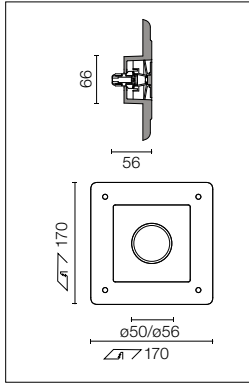

Light Source: Top LED 1,2W - 24V - 105 lm - 3000K/CRI 90

Apparecchio di segnalazione ad incasso per applicazioni in interni. Dispositivo di alimentazione non compreso: trasformatore elettronico per LED a tensione costante (24V), 220/240V, 50/60Hz. Cavo di alimentazione di 1000mm compreso.