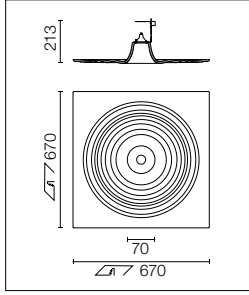

Teardrop Small Designed By Calvi Brambilla

Light Source: LED QR-CBC-51 1xGU5.3

Apparecchio da incasso per lampada LED Retrofit 12V. Trasformatore remoto non compreso: trasformatore elettronico 12V. 220/240V, 50/60Hz. Possibilità di regolazione tramite dimmer "leading and trailing edge". Prodotti per l'alimentazione dimmerabile – Consigliamo la lettura del capitolo sul driver per conoscere i casi di declinazione di responsabilità in materia di alimentatori dimmerabili.

Recessed luminaire for 12V LED Retrofit lamp. Remote transformer not included: electronic transformer 12V. 220/240V, 50/60Hz. Adjustable by means of "leading and trailing edge".

Mains Dimming Products – Please read Mains Dimming disclaimer in drivers chapter.

SA.1039.1

Elettrico / Electrical
50/70W
60.9398
105W
60.9424