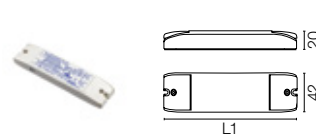

Unità di controllo / Control Units

Unità di controllo per dimmer con 1 canale per la regolazione di moduli LED, per drivers di 24V. Alimentatore non incluso. Max. 120W - 5A.

Dimmable control unit with 1 channel for 24V LED modules. Power supply not included. Max. 120W - 5A.