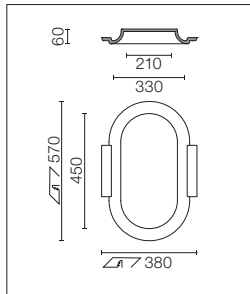

USO 332 Designed By Flos Soft Architecture

Architektonische Anwendung mit Soft Technologie für Moduldecken. Ermöglicht die perfekte Integration der Flos architectural Produkte. Zur persönlichen Konfiguration können Sie Lichtquellen in die Struktur einfügen. Fragen Sie das Verkaufsteam von Flos architectural.

Soft technology architectural application for modular ceilings that permits perfect integration of the Flos architectural products. For personal configuration, you can add light points in the structure. Ask Flos architectural sales team.

Referenzen enthalten keine Produkte von Flos architectural.

References do not include Flos architectural products.

SA.1001.3.102
SA.1001.3.003
SA.1001.3.004
SA.1001.3.116

Empfohlene Produkte von Flos architectural / Flos architectural Recommended Products

Easy Kap Ø105**	Wan Downlight**	Wan Spot**	Kap Ø105*
SA.1001.3.102 h=196	SA.1001.3.003 h=171	SA.1001.3.004 h=110	SA.1001.3.116 h=198

* No Trim Rahmen eingeschlossen / Frame No Trim included

** No Trim Rahmen nicht inbegriffen. Muss separat bestellt werden /

** No Trim Frame excluded. To be ordered separately