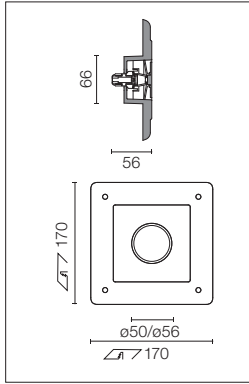

Light Source: Top LED 1,2W - 24V - 105 lm - 3000K/CRI 90

Einbau-Hinweisleuchte für Innenräume. Netzteil nicht eingeschlossen: Elektronischer Transformator für LED mit beständiger Spannung (24V). 220/240V, 50/60Hz. Netzkabel 1000mm eingeschlossen.