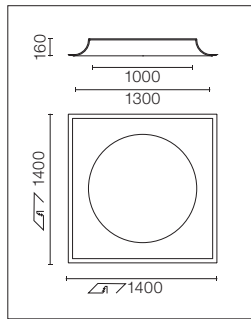

USO 1400 Designed By Flos Soft Architecture

Architektonische Anwendung mit Soft Technologie. Ermöglicht die perfekte Integration der Flos architectural Produkte. Zur persönlichen Konfiguration können Sie Lichtquellen in die Struktur einfügen. Fragen Sie das Verkaufsteam von Flos architectural.

Soft technology architectural application that permits perfect integration of the Flos architectural products. For personal configuration, you can add light points in the structure. Ask Flos architectural sales team.

Referenzen enthalten keine Produkte von Flos architectural.

References do not include Flos architectural products.

SA.1005.3.102
SA.1005.3.003
SA.1005.3.004

Empfohlene Produkte von Flos architectural / Flos architectural Recommended Products

Easy Kap Ø105	Wan Downlight	Wan Spot
SA.1005.3.102 H=296	SA.1005.3.003 H=271	SA.1005.3.004 H=210