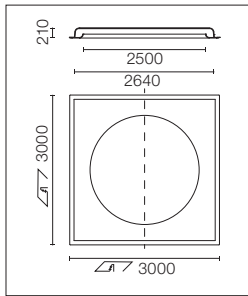

Deckeneinbauleuchte. Direkte Beleuchtung mit Leuchtstofflampen, Kaltkathode oder LED. Betriebsgeräte bei den LED-Versionen nicht eingeschlossen.

Recessed ceiling luminaire. Direct lighting with fluorescent, cold cathode or LED lamps. Control gear not included in LED versions.

Siehe LED-Steuergeräte.

See LED drivers.

In zwei teilen geliefert.

Delivered in two pieces.

T5 FH

Dimmable 1-10V
SA.1009.4.11V
Dimmable Dali
SA.1009.4.1DA

T5 FQ

Non Dimmable
SA.1009.4.200
Dimmable 1-10V
SA.1009.4.21V
Dimmable Dali
SA.1009.4.2DA

Cold Cathode
SA.1009.4.300

LED RGB
SA.1009.6E100

LED White
SA.1009.5E110