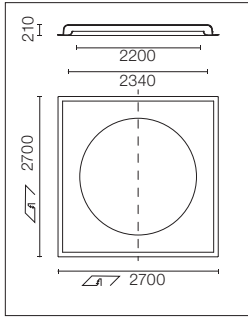

USO 2200 Cove Lighting Designed By Flos Soft Architecture

Light Source: T5 FH 8xG5 - 28W - 20800 lm / T5 FQ 8xG5 - 54W - 35600 lm / Cold Cathode 205W - 4x51W - 17568 lm - 3000K/CRI 85
LED White 180W - 50x3,6W - 18750 lm - 3000K/CRI 90 / LED RGB 180W - 50x3,6W