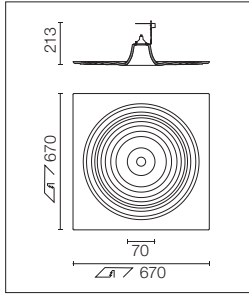

1-10V
60.8640
L1: 172

DALI
60.9766
L1: 181

reddot design award
winner 2013

Teardrop Small Designed By Calvi Brambilla

Light Source: LED QR-CBC-51 1xGU5.3

Einbauleuchte für 12 V LED-Retrofit-Lampe. Transformator mit Fernbedienung nicht eingeschlossen: Elektronischer Transformator 12V. 220/240V, 50/60Hz mit trailing edge Dimmer. Produkte zur Netzdimmung – Lesen Sie bitte den Haftungsausschluss zur Netzdimmung im Kapitel „Treiber“.