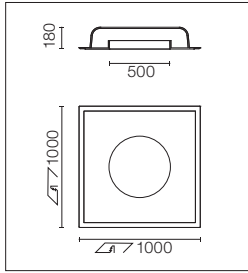

SOFT ARCHITECTURE | IN

USO 100 50 Cove Lighting Designed By Flos Soft Architecture

Light Source: T5 FH 4xG5 - 14W - 4800 lm / T5 FQ 4xG5 - 24W - 7000 lm / Cold Cathode 58W - 3x19W - 4968 lm - 3000K/CRI 85
LED White 57,6W - 16x3,6W - 6000 lm - 3000K/CRI 90 / LED RGB 57,6W - 16x3,6W

Deckeneinbauleuchte. Direkte Beleuchtung mit Leuchtstofflampen, Kaltkathode oder LED. Betriebsgeräte bei den LED-Versionen nicht eingeschlossen.

Recessed ceiling luminaire. Direct lighting with fluorescent, cold cathode or LED lamps. Control gear not included in LED versions.

Siehe LED-Steuergeräte.

See LED drivers.

T5 FH

Non Dimmable
SA.1010.4.100

T5 FQ

Non Dimmable
SA.1010.4.200

Cold Cathode

SA.1010.4.300

LED White

SA.1010.5E110

LED RGB

SA.1010.6E100

USO 140 90 Cove Lighting Designed By Flos Soft Architecture

Light Source: T5 FH 4xG5 - 21W - 7600 lm / Cold Cathode 90W - 3x30W - 7776 lm - 3000K/CRI 85
LED White 75,6W - 21x3,6W - 7805 lm - 3000K/CRI 90 / LED RGB 75,6W - 21x3,6W