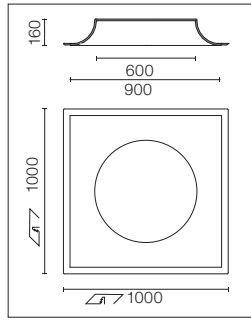

USO 1000 Designed By Flos Soft Architecture

Architektonische Anwendung mit Soft Technologie. Ermöglicht die perfekte Integration der Flos architectural Produkte. Zur persönlichen Konfiguration können Sie Lichtquellen in die Struktur einfügen. Fragen Sie das Verkaufsteam von Flos architectural.

Soft technology architectural application that permits perfect integration of the Flos architectural products. For personal configuration, you can add light points in the structure. Ask Flos architectural sales team.

Referenzen enthalten keine Produkte von Flos architectural.

References do not include Flos architectural products.

SA.1004.3.102
SA.1004.3.003
SA.1004.3.004

Empfohlene Produkte von Flos architectural / Flos architectural Recommended Products

Easy Kap Ø105	Wan Downlight	Wan Spot
SA.1004.3.102 H=296	SA.1004.3.003 H=271	SA.1004.3.004 H=210