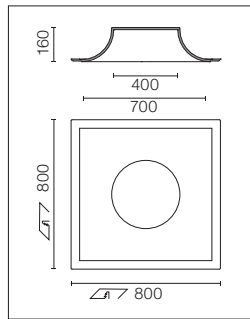

USO 800 Designed By Flos Soft Architecture

Architektonische Anwendung mit Soft Technologie. Ermöglicht die perfekte Integration der Flos architectural Produkte. Zur persönlichen Konfiguration können Sie Lichtquellen in die Struktur einfügen. Fragen Sie das Verkaufsteam von Flos architectural.

Soft technology architectonic application that permits perfect integration of the Flos architectural products. For personal configuration, you can add light points in the structure. Ask Flos architectural sales team.

Referenzen enthalten keine Produkte von Flos architectural.

References do not include Flos architectural products.

SA.1003.3.102
SA.1003.3.003
SA.1003.3.004

Empfohlene Produkte von Flos architectural / Flos architectural Recommended Products

Easy Kap Ø105	Wan Downlight	Wan Spot
SA.1003.3.102 H=296	SA.1003.3.003 H=271	SA.1003.3.004 H=210