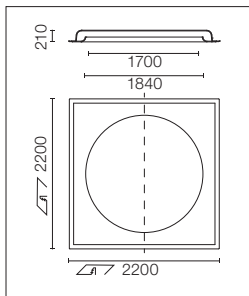

USO 1700 Cove Lighting Designed By Flos Soft Architecture

Light Source: T5 FH 8xG5 - 21W - 15200 lm / Cold Cathode 161W - 4x40W - 13824 lm - 3000K/CRI 85
LED White 136,8W - 38x3,6W - 14250 lm - 3000K/CRI 90 / LED RGB 136,8W - 38x3,6W