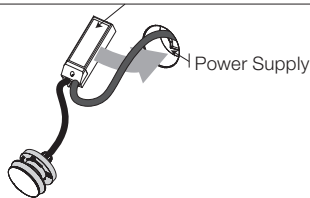

Empfohlene Netzgeräte / Recommended power supply*:

Non Dimmable 110-240V	60.9157 (8W)
Non Dimmable 220-240V	60.8703 (25W)
Dali Controler	60.9678A

* Siehe Treiberkapitel / Refer to the Drivers chapter

Dali Controler	60.9766
1-10V Controler	60.8640

* Siehe Steuereinheit unten / Refer to Control Units bellow

Für die DALI-Installation ist ein nicht dimmbares
Gerät sowie eine DALI-Steuerung erforderlich.

For Dali installation, the non-dimmable kit and the
Dali controller are needed.

Achten Sie auf die korrekte Polung
(+-) Rot+/Schwarz.

Ensure correct polarity (+-) Red +/-
Black.