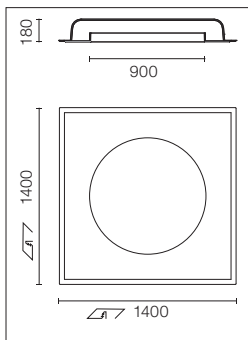

USO 140 90 Cove Lighting Designed By Flos Soft Architecture

Light Source: T5 FH 4xG5 - 21W - 7600 lm / Cold Cathode 90W - 3x30W - 7776 lm - 3000K/CRI 85
LED White 75,6W - 21x3,6W - 7805 lm - 3000K/CRI 90 / LED RGB 75,6W - 21x3,6W