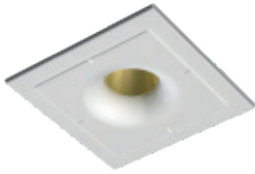

Recessed luminaire for fluorescent lamp. Non-dimmable ballasts 220-240V / 50-60Hz integrated.

SA.1040.1

USO Kap 105 Designed By Flos Soft Architecture

Architektonische Anwendung mit Soft Technologie. Ermöglicht die perfekte Integration der Flos architectural Produkte. Zur persönlichen Konfiguration können Sie Lichtquellen in die Struktur einfügen. Fragen Sie das Verkaufsteam von Flos architectural.