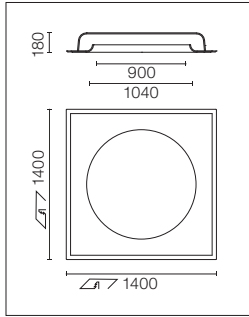

USO 900 Cove Lighting Designed By Flos Soft Architecture

Light Source: T5 FH 4xG5 - 21W - 7600 lm / Cold Cathode 90W - 3x30W - 7776 lm - 3000K/CRI 85
LED White 75,6W - 21x3,6W - 7875 lm - 3000K/CRI 90 / LED RGB 75,6W - 21x3,6W