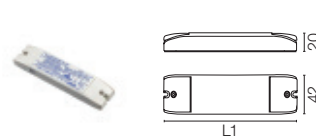

Steuereinheit / Control Units

Steuereinheit für Dimmung; 1-Kanal-
Steuerung für 24V-LED-Module;
Netzgerät nicht inbegriffen. Max.
120W - 5A.

Dimmable control unit with 1
channel for 24V LED modules.
Power supply not included.
Max. 120W - 5A.