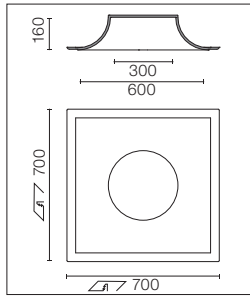

USO 700 Designed By Flos Soft Architecture

Architektonische Anwendung mit Soft Technologie. Ermöglicht die perfekte Integration der Flos architectural Produkte. Zur persönlichen Konfiguration können Sie Lichtquellen in die Struktur einfügen. Fragen Sie das Verkaufsteam von Flos architectural.

Soft technology architectonic application that permits perfect integration of the Flos architectural products. For personal configuration, you can add light points in the structure. Ask Flos architectural sales team.

Referenzen enthalten keine Produkte von Flos architectural.

References do not include Flos architectural products.

SA.1002.3.102
SA.1002.3.003
SA.1002.3.004
SA.1002.3.116

Empfohlene Produkte von Flos architectural / Flos architectural Recommended Products

Easy Kap Ø105	Wan Downlight	Wan Spot	Kap Ø105*
SA.1002.3.102 H=296	SA.1002.3.003 H=271	SA.1002.3.004 H=210	SA.1002.3.116 H=298

* No Trim Rahmen eingeschlossen / Frame No Trim included
No Trim Rahmen nicht inbegriffen. Muss separat bestellt werden /
No Trim Frame excluded. To be ordered separately