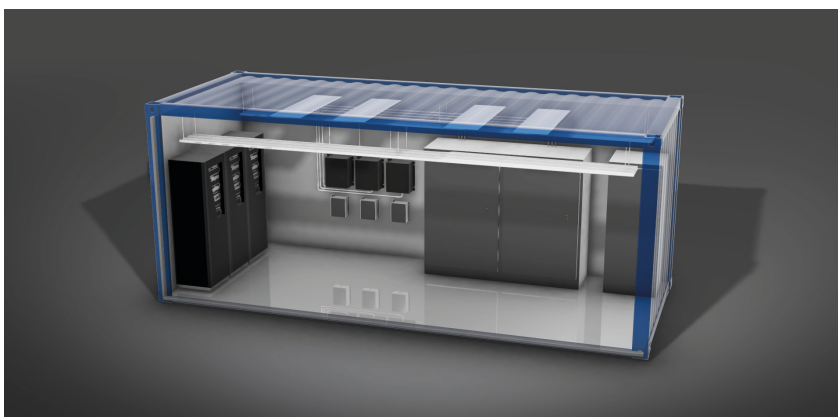

Modulaariset sähköasemat

Vaivaton ja kustannustehokas
ratkaisu energianjakelun
tarpeisiin

Meiltä saat monikäyttöiset sähköasemat tarpeisiisi räätälöitynä. Sähköasemat skaalautuvat helposti pienemmistä yksiköistä aina suuriin ja kaikenkattaviin ratkaisuihin saakka. Ratkaisumme soveltuvat esimerkiksi aurinkoenergian ja vedyn tuotantoon sekä teollisiin tarpeisiin.

HELPPO, NOPEA JA LUOTETTAVA

Instan modulaarinen sähköasema on joustava ja kustannustehokas ratkaisu teollisuuden tarpeisiin. Asema voidaan toteuttaa joko konttipohjaisesti tai sähköasemarakaisuna.

Kiinteiden rakennusten rakentaminen ja rakennuslupien hankkiminen on hidasta ja kallista. Instan ratkaisu on nopea, edullinen ja helposti käyttöönotettava. Toimitamme sähköasemat avaimet käteen -periaatteella suoraan haluttuun kohteeseen ja laajuuteen.

KUSTOMOITU, TESTATTU JA KYTKETTY

Kokonaisuus suunnitellaan asiakkaan tarpeiden mukaan juuri kyseiseen käyttötarkoitukseen sopivaksi. Sähköasema valmistetaan ja testataan Installa, tuodaan paikan päälle ja kytketään kohteessa osaksi järjestelmää.

Nopea ratkaisu minimoi käyttökeskeytykset.

Miksi valita Instan modulaarinen sähköasema?

TEHOKAS JA NOPEA ALOITUS
Vain sähköliittymän tilaus tontille ja Insta hoitaa loput

RÄÄTÄLÖITÄVISSÄ
Ratkaisut tarpeen ja tilan mukaisesti