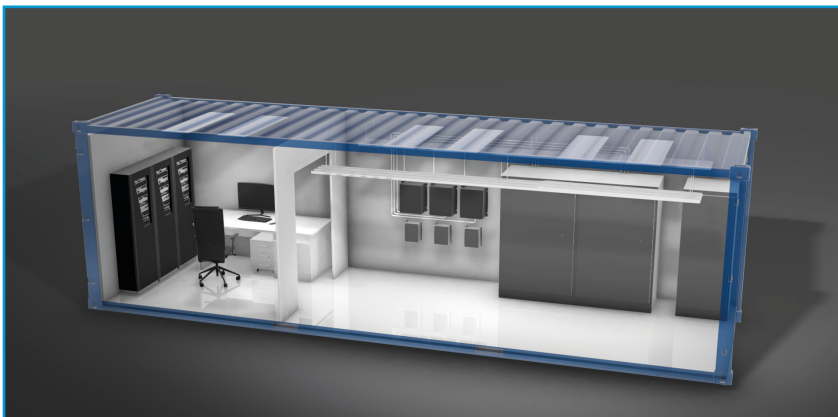

Modulaariset sähköasemat

Vaivaton ja kustannustehokas
ratkaisu energianjakelun
tarpeisiin

Meiltä saat monikäyttöiset sähköasemat tarpeisiisi räätälöitynä. Sähköasemat skaalautuvat helposti pienemmistä yksiköistä aina suuriin ja kaikenkattaviin ratkaisuihin saakka. Ratkaisumme soveltuvat esimerkiksi aurinkoenergian ja vedyn tuotantoon sekä teollisiin tarpeisiin.

HELPPO, NOPEA JA LUOTETTAVA

Instan modulaarinen sähköasema on joustava ja kustannustehokas ratkaisu teollisuuden tarpeisiin. Asema voidaan toteuttaa joko konttipohjaisesti tai sähköasemarakaisuna.

Kiinteiden rakennusten rakentaminen ja rakennuslupien hankkiminen on hidasta ja kallista. Instan ratkaisu on nopea, edullinen ja helposti käyttöönotettava. Toimitamme sähköasemat avaimet käteen -periaatteella suoraan haluttuun kohteeseen ja laajuuteen.

KUSTOMOITU, TESTATTU JA KYTKETTY

Kokonaisuus suunnitellaan asiakkaan tarpeiden mukaan juuri kyseiseen käyttötarkoitukseen sopivaksi. Sähköasema valmistetaan ja testataan Installa, tuodaan paikan päälle ja kytketään kohteessa osaksi järjestelmää.

Nopea ratkaisu minimoi käyttökeskeytykset.

Miksi valita Instan modulaarinen sähköasema?

TEHOKAS JA NOPEA ALOITUS
Vain sähköliittymän tilaus tontille ja Insta hoitaa loput

RÄÄTÄLÖITÄVISSÄ
Ratkaisut tarpeen ja tilan mukaisesti