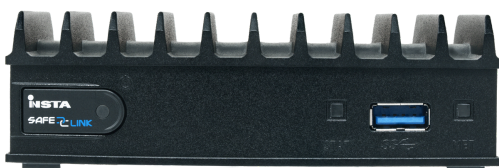

INSTA

Insta SafeLink Lite

TL III -hyväksytty VPN-salausratkaisu monipuoliseen moderniin työskentelyyn – jopa etätyökäytössä ja ajoneuvoissa. Soveltuu erityisesti puolustushallinnolle, muille viranomaisille sekä yrityksille, joilla on turvakriittisiä tietoliikenneyhteyksiä.

insta.fi/safelink

Tekniset tiedot

IPsec VPN

- LAN-to-LAN
- IPsec-suojattu multicast
- 256-bit AES-/Serpent-salaus ja eheyden suojaus SHA2
- VPN autentikointi:
 - X.509v3 RSA-/ECC-varmenteet
 - IKE Pre-Shared Keys

Quality of service

- Differentiated services (DSCP)
- Luokakohtainen taattu kaista ja maksimikaista

Yleiset tiedot

- Mitat: leveys 112 mm, korkeus 34 mm, syvyys 84 mm
- Paino: 350g
- Virtalähde: 100–240 VAC, 9–20 VDC
- Tehonkulutus: 15W
- MIL STD 810G compliant: Isku / värinä