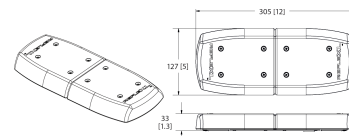

#### Models

PART NO.	LENGTH	MOUNT	LENS	LED
11-012CA-E	305mm	Headache or Mag	<input type="checkbox"/>	<input checked="" type="checkbox"/>
11-012CAC-E	305mm	Headache or Mag	<input type="checkbox"/>	<input type="checkbox"/>
11-012CC-E	305mm	Headache or Mag	<input type="checkbox"/>	<input type="checkbox"/>
11-024CA-E	610mm	4 Bolt Feet or Mag	<input type="checkbox"/>	<input checked="" type="checkbox"/>
11-024CAC-E	610mm	4 Bolt Feet	<input type="checkbox"/>	<input type="checkbox"/>
11-048CA-E	1524mm	4 Bolt Feet	<input type="checkbox"/>	<input checked="" type="checkbox"/>
11-048CAC-E	1524mm	4 Bolt Feet	<input type="checkbox"/>	<input type="checkbox"/>
11-048CA-E	1524mm	6 Bolt Feet	<input type="checkbox"/>	<input checked="" type="checkbox"/>
11-048CAC-E	1524mm	6 Bolt Feet	<input type="checkbox"/>	<input type="checkbox"/>

#### Design Features

- Multiple mounting options
- Compact and powerful warning
- Compact footprint: just 33mm tall x1 27mm wide (1.3" x 5")
- Aluminium frame, polycarbonate lens, and stainless steel mounting feet
- Temperature Range: -40 C to 65 C (-40 F to +149 F)

#### Dimensions

12" (305mm)

24" (610mm)

48" (1220mm)

60" (1526mm)