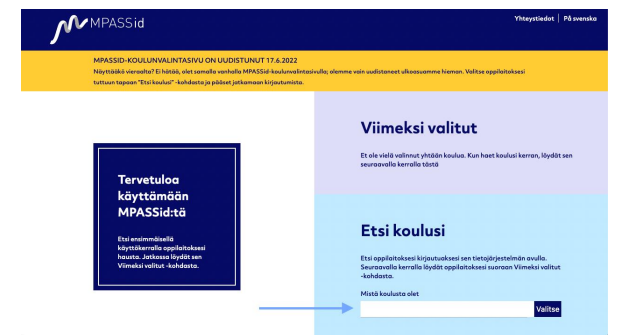

Etsi koulusi

Ettei oppilaitokseksi kirjautuaksesi sen tietojärjestelmän avulla. Seuraavalla kerralla löydät oppilaitokseksi suoraan Viimeksi valitut -kohdasta.

Mistä koulusta olet **Valitse**

Mobiilisovelluksessa - Oppilaitoskirjautuminen

Ulkomaat 06:24

5 MPASSid kirjautuminen

MPASSid kirjautuminen

Oppilaitoskirjautuminen ohjaa lukijat MPASSid kirjautumissivulle valitsemaan oppilaitoksen. Valitse oppilaitoksesi ”Etsi koulusi” -kohdasta ja pääset jatkamaan kirjautumista. Paina ”Valitse”. Jos oppilaitoksesi puuttuu listalta: oppilaitoksellanne ei ole voimassa olevaa MPASSid-sopimusta.

The screenshot shows the MPASSid login interface. At the top left is the MPASSid logo. At the top right are links for 'Yhteystiedot' and 'På svenska'. A yellow banner contains a notification: 'MPASSID-KOULUNVALINTASIVU ON UUDISTUNUT 17.6.2022. Näyttääkö vieraalta? Ei hätää, olet samalla vanhalla MPASSid-koulunvalintasivulla; olemme vain uudistaneet ulkoasumme hieman. Valitse oppilaitoksesi tuttuun tapaan "Etsi koulusi" -kohdasta ja pääset jatkamaan kirjautumista.' Below this is a dark blue box with white text: 'Tervetuloa käyttämään MPASSid:tä. Etsi ensimmäisellä käyttökerralla oppilaitoksesi hausta. Jatkossa löydät sen Viimeksi valitut -kohdasta.' To the right is a light blue section with the heading 'Viimeksi valitut' and the text 'Et ole vielä valinnut yhtään koulua. Kun haet koulusi kerran, löydät sen seuraavalla kerralla tästä'. Below that is the 'Etsi koulusi' section with the text 'Etsi oppilaitoksesi kirjautuaksesi sen tietojärjestelmän avulla. Seuraavalla kerralla löydät oppilaitoksesi suoraan Viimeksi valitut -kohdasta.' At the bottom of this section is a search input field labeled 'Mistä koulusta olet' and a dark blue button labeled 'Valitse'. A blue arrow points from the 'Tervetuloa' box to the search input field.