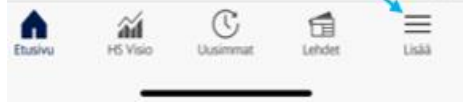

Etsi koulusi

Ettei oppilaitokseksi kirjautuaksesi sen tietojärjestelmän avulla. Seuraavalla kerralla löydät oppilaitokseksi suoraan Viimeksi valitut -kohdasta.

Mistä koulusta olet **Valitse**

Mobiilisovelluksessa - Oppilaitoskirjautuminen

Ulkomaat 06:24

5 MPASSid kirjautuminen

MPASSid kirjautuminen

Oppilaitoskirjautuminen ohjaa lukijat MPASSid kirjautumissivulle valitsemaan oppilaitoksen. Valitse oppilaitoksesi ”Etsi koulusi” -kohdasta ja pääset jatkamaan kirjautumista. Paina ”Valitse”. Jos oppilaitoksesi puuttuu listalta: oppilaitoksellanne ei ole voimassa olevaa MPASSid-sopimusta.

The screenshot shows the MPASSid login interface. At the top left is the MPASSid logo. At the top right are links for 'Yhteystiedot' and 'På svenska'. A yellow banner contains a notification: 'MPASSID-KOULUNVALINTASIVU ON UUDISTUNUT 17.6.2022. Näyttääkö vieraalta? Ei hätää, olet samalla vanhalla MPASSid-koulunvalintasivulla; olemme vain uudistaneet ulkoasumme hieman. Valitse oppilaitoksesi tuttuun tapaan "Etsi koulusi" -kohdasta ja pääset jatkamaan kirjautumista.' Below this is a dark blue box with white text: 'Tervetuloa käyttämään MPASSid:tä. Etsi ensimmäisellä käyttökerralla oppilaitoksesi hausta. Jatkossa löydät sen Viimeksi valitut -kohdasta.' To the right is a light blue section with the heading 'Viimeksi valitut' and the text 'Et ole vielä valinnut yhtään koulua. Kun haet koulusi kerran, löydät sen seuraavalla kerralla tästä'. Below that is the 'Etsi koulusi' section with the text 'Etsi oppilaitoksesi kirjautuaksesi sen tietojärjestelmän avulla. Seuraavalla kerralla löydät oppilaitoksesi suoraan Viimeksi valitut -kohdasta.' At the bottom of this section is a search input field labeled 'Mistä koulusta olet' and a dark blue button labeled 'Valitse'. A blue arrow points from the 'Tervetuloa' box to the search input field.