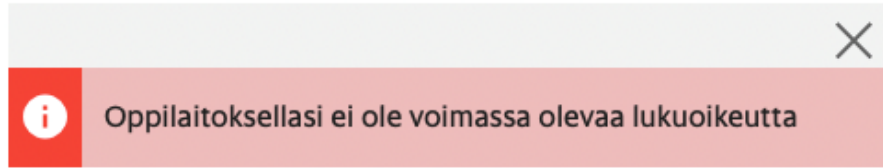

Virheilmoitus

Tämä virheilmoitus saattaa tulla kahdesta syystä.

1. Oppilaitoksellanne ei ole voimassa olevaa tilausta (HS Digi Oppilaitos)
2. Oppilaitoksen MPASSid käyttäjiä ei ole merkitty oikeisiin käyttäjärooleihin. Oppilaitoskirjautuminen hyväksyy ainoastaan seuraavat MPASSid käyttäjäroolit:

- oppilas
- opettaja
- sijaisopettaja
- koulusihteeri
- rehtori

Tarkista nykyiset MPASSid käyttäjäroolinne kirjautumalla MPASSid testipalveluun ja tarkista oppilaitoksenne käyttäjäinformaatio osoitteessa <https://firmitas.csc.fi/mpass>

Jos käyttäjillänne ei ole tilauksen vaatimia, Sanoman tukemia käyttäjärooleja, ota yhteyttä oppilaitoksenne hallintoon.