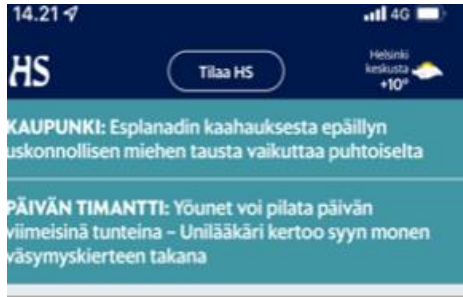

Organisaatiokirjautuminen

TAI

Oppilaitoskirjautuminen

[Tietosuojalauseke](#) [Sanoma-tilin käyttöehdot](#)

4 MPASSid kirjautuminen

4

MPASSid Yhteystiedot | Pöytäkirja

MPASSID-KOULUNVALINTASIVU ON LAUDETUNUT 17.6.2022
Näytetään vanha versio. Et näkisi, jos samalla samalla MPASSID-koulunvalintavälillä, ellein vain uudistatesssi aikooomme tieman. Yölläse oppilaitokseksi koulun valinta "Etsi koulusi" -kohdasta ja jätät jättämisen kirjautumista.

Tervetuloa käyttämään MPASSid:tä

Ettei enimmäisellä käyttökerralla oppilaitokseksi koulusi, jättäessä löydät sen Viimeksi valitut -kohdasta.

Viimeksi valitut

Et ole vielä valinnut yhtään koulua. Kun haet koulusi kerran, löydät sen seuraavalla kerralla tästä

Etsi koulusi

Ettei oppilaitokseksi kirjautuaksesi sen tietojärjestelmän avulla. Seuraavalla kerralla löydät oppilaitokseksi suoraan Viimeksi valitut -kohdasta.

Mistä koulusta olet **Valitse**

Mobiilisovelluksessa - Oppilaitoskirjautuminen