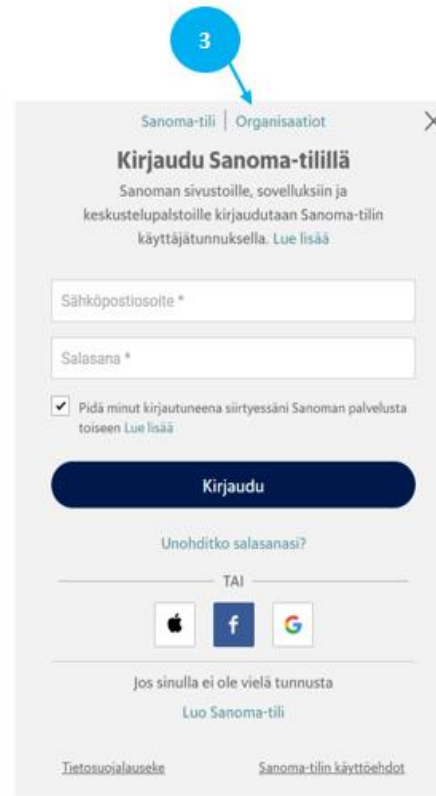

Mobiilisovelluksessa - Oppilaitoskirjautuminen

Venäjän hyökkäys Ukrainaan

Ukraina | "Emme nähneet aurinkoa pitkään aikaan", sanoo Azovstalin terästehtaan bunkkerista evakuoitu

Ulkomaat 13:39

HS Ukrainassa | Venäjä haaskaa miehiään surutta, sanoo haavoittunut ukrainalainen kaukopartioupseeri HS:n haastattelussa

Ulkomaat 06:24

5 MPASSid kirjautuminen