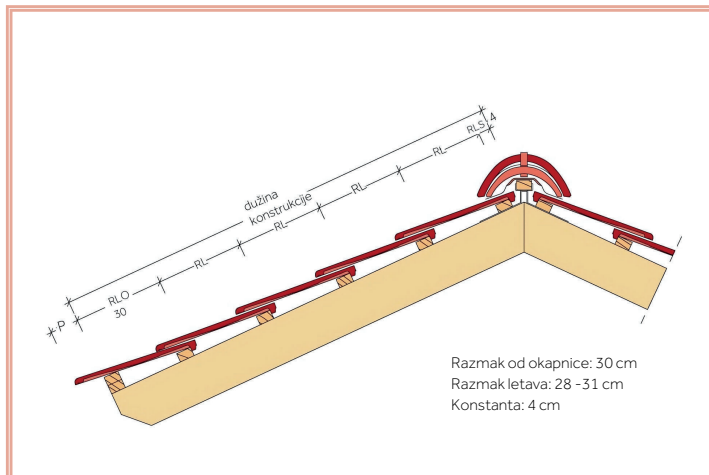

## TEHNIČKI PODACI

|                 |                             |
|-----------------|-----------------------------|
| Površina        | NOVO                        |
| Veličina        | 330 x 420 mm                |
| Dužina vješanja | 398 mm                      |
| Pokrovna širina | 300 mm                      |
| Težina          | 4,5 kg/kom.                 |
| Utrošak         | cca. 11 kom./m <sup>2</sup> |
| Nagib krova     | 25° (uz dodatne mjere)      |
| Nagib krova     | 30° (bez dodatnih mjera)    |

## ŠIRINA KONSTRUKCIJE UZ PRIMJENU RUBNIH CRJEPOVA