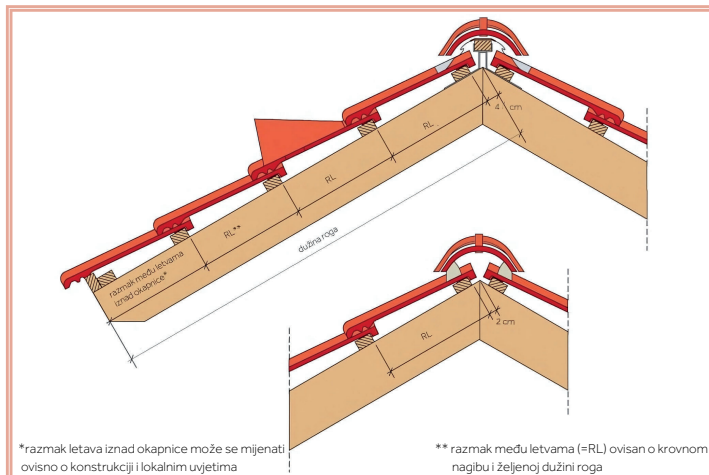

Naglasite ljepotu vašeg crijepa jednostavnošću protkanom elegancijom. Bramac Klasik Glazuron crijep donosi novitete poput još glađe površine, novih ekskluzivnih boja, a ljepotu krova dodatno će naglasiti donji zaobljeni rub crijepa.

BOJE

crvena

crveno-smeđa

tamno-smeđa

granit

sjajno crna

TEHNIČKI PODACI

Površina	Glazuron glatka
Veličina	330 x 420 mm
Dužina vješanja	398 mm
Pokrovna širina	300 mm
Težina	4,4 kg/kom.
Utrošak	cca. 10 kom./m ²
Nagib krova	≥ 17° (uz dodatne mjere)
Nagib krova	22° (bez dodatnih mjera)

TEHNIČKI CRTEŽ

RAZMAK MEĐU LETVAMA

ŠIRINA KONSTRUKCIJE UZ PRIMJENU RUBNIH CRJEPOVA