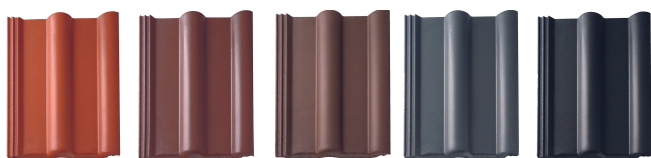

Klasik Glazuron
betonski crijep

BRAMAC

Klasik Glazuron

Jednostavnošću protkana elegancija

Part of **BMI**

bmigroup.com/ba | +387 33 266 340

Klasik Glazuron

Glađa površina u ekskluzivnijim bojama

Naglasite ljepotu vašeg crijepa jednostavnošću protkanom elegancijom. Bramac Klasik Glazuron crijep donosi novitete poput još glađe površine, novih ekskluzivnih boja, a ljepotu krova dodatno će naglasiti donji zaobljeni rub crijepa.

BOJE

crvena

crveno-smeđa

tamno-smeđa

granit

sjajno crna

TEHNIČKI PODACI

Površina	Glazuron glatka
Veličina	330 x 420 mm
Dužina vješanja	398 mm
Pokrovna širina	300 mm
Težina	4,4 kg/kom.
Utrošak	cca. 10 kom./m ²
Nagib krova	≥ 17° (uz dodatne mjere)
Nagib krova	22° (bez dodatnih mjera)