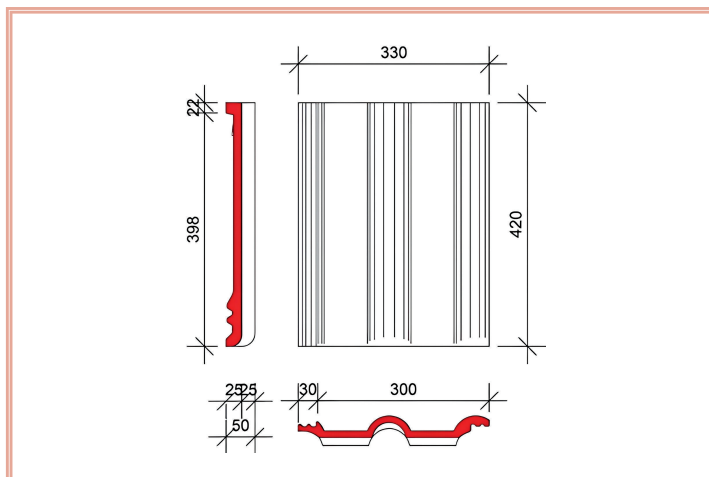

Naglasite ljepotu vašeg crijepa jednostavnošću protkanom elegancijom. Bramac Klasik Glazuron crijep donosi novitete poput još glađe površine, novih ekskluzivnih boja, a ljepotu krova dodatno će naglasiti donji zaobljeni rub crijepa.

BOJE

crvena

crveno-smeđa

tamno-smeđa

granit

sjajno crna

TEHNIČKI PODACI

Površina	Glazuron glatka
Veličina	330 x 420 mm
Dužina vješanja	398 mm
Pokrovna širina	300 mm
Težina	4,4 kg/kom.
Utrošak	cca. 10 kom./m ²
Nagib krova	≥ 17° (uz dodatne mjere)
Nagib krova	22° (bez dodatnih mjera)

TEHNIČKI CRTEŽ

RAZMAK MEĐU LETVAMA

ŠIRINA KONSTRUKCIJE UZ PRIMJENU RUBNIH CRJEPOVA