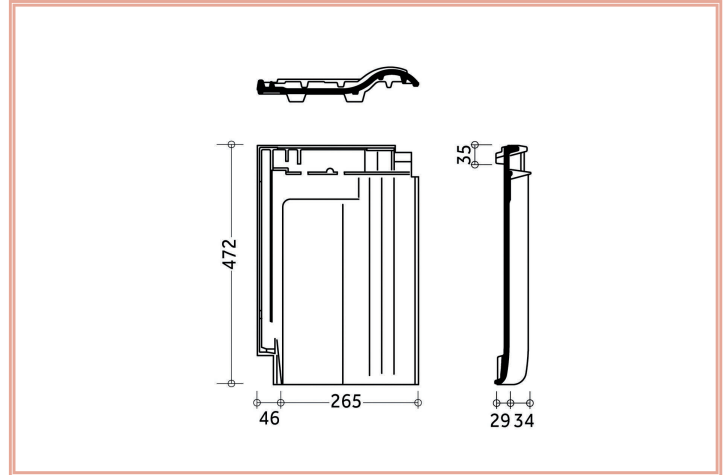

Rubin 9V
glineni crijep

BRAAS

Rubin 9V

Ušteda na velikom formatu

Part of **BMI**

bmigroup.com/ba 1-387 33 266 340

Braas Rubin 9V

Rubin 9V je inovativan crijep velikog formata koji pruža posebnu zaštitu od prodora kiše za velike objekte s manjim nagibom krova, ujedno ističući svoju ekonomičnu stranu sa utroškom od samo cca.9 komada po metru kvadratnom. Zahvaljujući svojoj maloj težini rukovanje s ovim modelom je veoma jednostavno. Rubin 9V sadrži i sve već dobro poznate osobine modela Rubin: harmoničnu optiku i izražajnost.

BOJE

ENGOBA

bakreno
crvena

GLAZURA

antracit

oniks
crna

TEHNIČKI PODACI

Materijal	glina
Površina	engoba, glazura
Pokrovna dužina	370 - 400 mm
Pokrovna širina	265 mm
Težina	4,0 kg/ kom.
Potrebno po m ²	9,4 - 10,2 kom.
Minimalni nagib krova	16° bez dodatnih mjera
Minimalni nagib krova	10° uz dodatne mjere

TEHNIČKI CRTEŽ

IZVEDBA SLJEMENA - OKAPNICE

ŠIRINA KONSTRUKCIJE UZ PRIMJENU RUBNIH CRJEPOVA