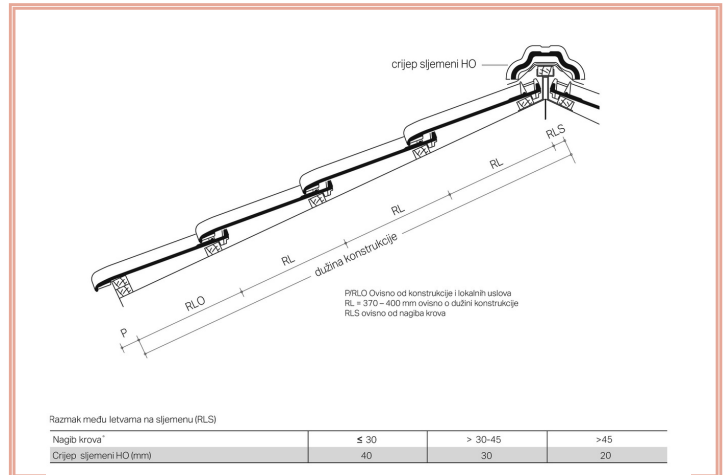

Rubin 9V
glineni crijep

BRAAS

Rubin 9V

Ušteda na velikom formatu

Part of **BMI**

bmigroup.com/ba 1-387 33 266 340

Braas Rubin 9V

Rubin 9V je inovativan crijep velikog formata koji pruža posebnu zaštitu od prodora kiše za velike objekte s manjim nagibom krova, ujedno ističući svoju ekonomičnu stranu sa utroškom od samo cca.9 komada po metru kvadratnom. Zahvaljujući svojoj maloj težini rukovanje s ovim modelom je veoma jednostavno. Rubin 9V sadrži i sve već dobro poznate osobine modela Rubin: harmoničnu optiku i izražajnost.

BOJE

ENGOBA

bakreno
crvena

GLAZURA

antracit

oniks
crna

TEHNIČKI PODACI

Materijal	glina
Površina	engoba, glazura
Pokrovna dužina	370 - 400 mm
Pokrovna širina	265 mm
Težina	4,0 kg/ kom.
Potrebno po m ²	9,4 - 10,2 kom.
Minimalni nagib krova	16° bez dodatnih mjera
Minimalni nagib krova	10° uz dodatne mjere

TEHNIČKI CRTEŽ

IZVEDBA SLJEMENA - OKAPNICE

ŠIRINA KONSTRUKCIJE UZ PRIMJENU RUBNIH CRJEPOVA