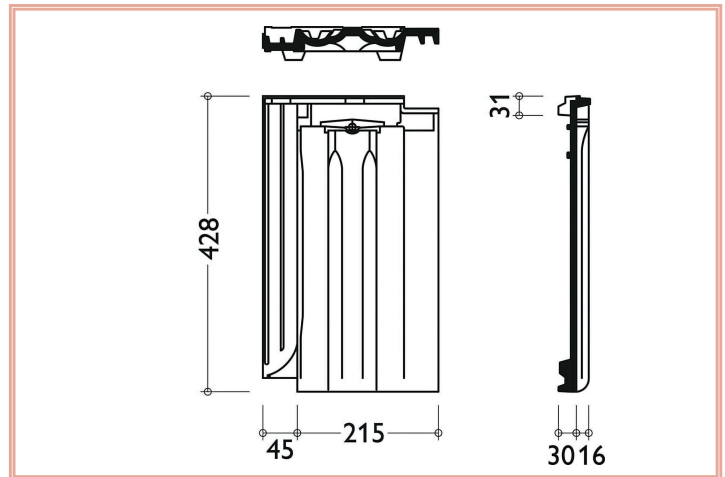

TEHNIČKI CRTEŽ