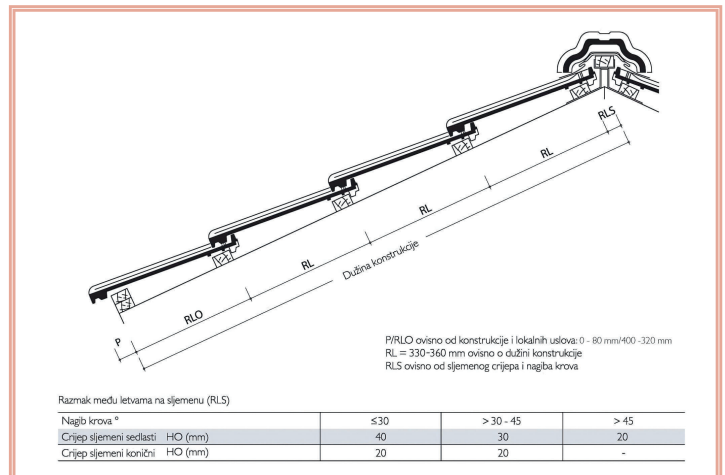

Materijal	glina
Površina	engoba, glazura
Pokrovna dužina	330 - 360 mm
Pokrovna širina	215 mm
Težina	3,5 kg/ kom.
Potrebno po m ²	12,9 - 14,1 kom.
Minimalni nagib krova	22° bez dodatnih mjera
Minimalni nagib krova	10° uz dodatne mjere

TEHNIČKI CRTEŽ

IZVEDBA SLJEMENA - OKAPNICE

ŠIRINA KONSTRUKCIJE UZ PRIMJENU RUBNIH CRJEPOVA