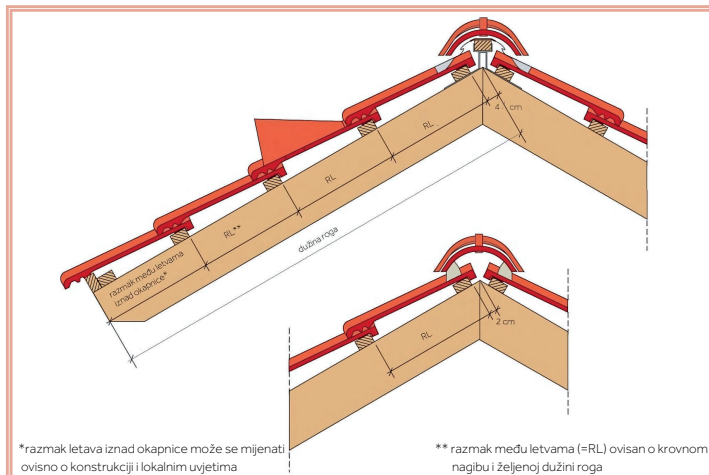

## TEHNIČKI PODACI

Površina	P5 Inovativ glatka
Veličina	330 x 420 mm
Dužina vješanja	398 mm
Pokrovna širina	300 mm
Težina	4,4 kg/kom.
Utrošak	cca. 10 kom./m <sup>2</sup>
Nagib krova	≥ 17° (uz dodatne mjere)
Nagib krova	22° (bez dodatnih mjera)

## ŠIRINA KONSTRUKCIJE UZ PRIMJENU RUBNIH CRJEPOVA