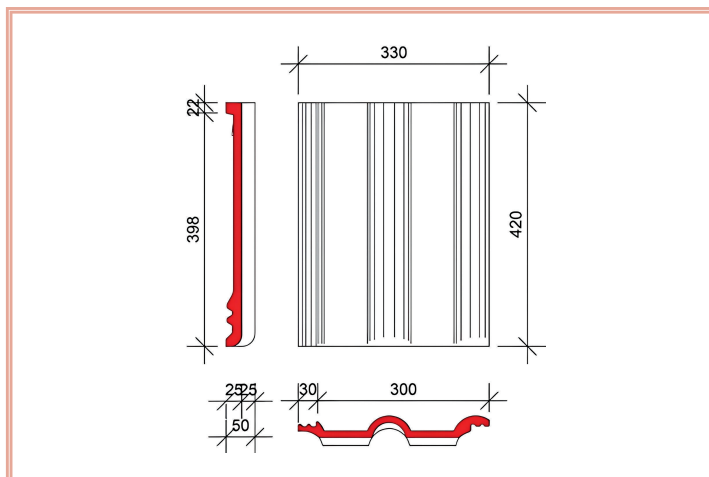

TEHNIČKI CRTEŽ