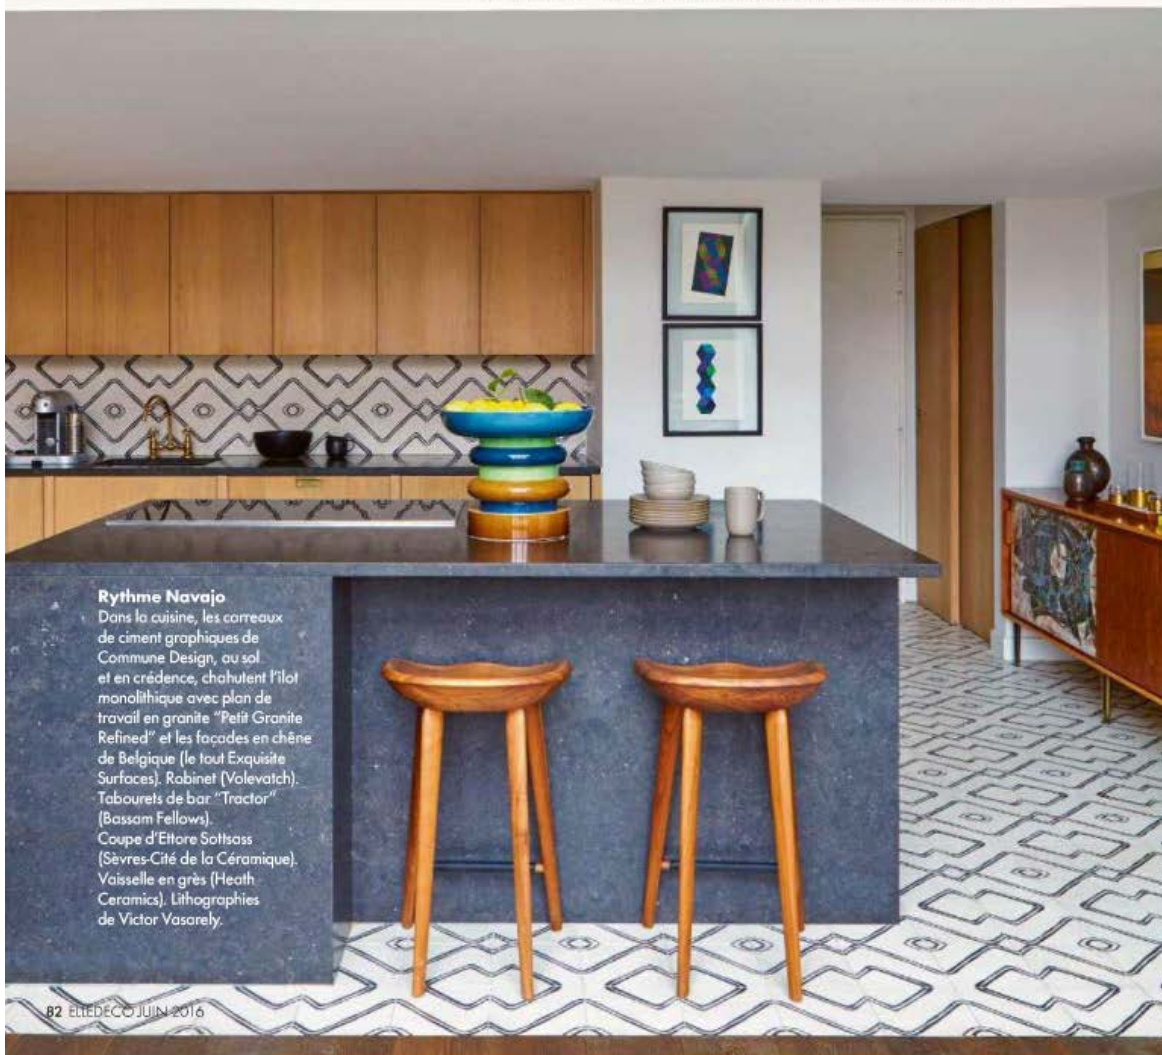

RENDEZ-VOUS CHEZ PAULA NATAF

Graphisme amérindien vs bois et granite
des Flandres : le choc des cultures !

Rythme Navajo

Dans la cuisine, les carreaux de ciment graphiques de Commune Design, au sol et en crédence, chatulent l'îlot monolithique avec plan de travail en granite "Petit Granite Refined" et les façades en chêne de Belgique (le tout Exquisite Surfaces). Rabinet (Volevatch). Tabourets de bar "Tractor" (Bassam Fellows). Coupe d'Ettore Sottsass (Sèvres-Cité de la Céramique). Vaisselle en grès (Heath Ceramics), Lithographies de Victor Vasarely.