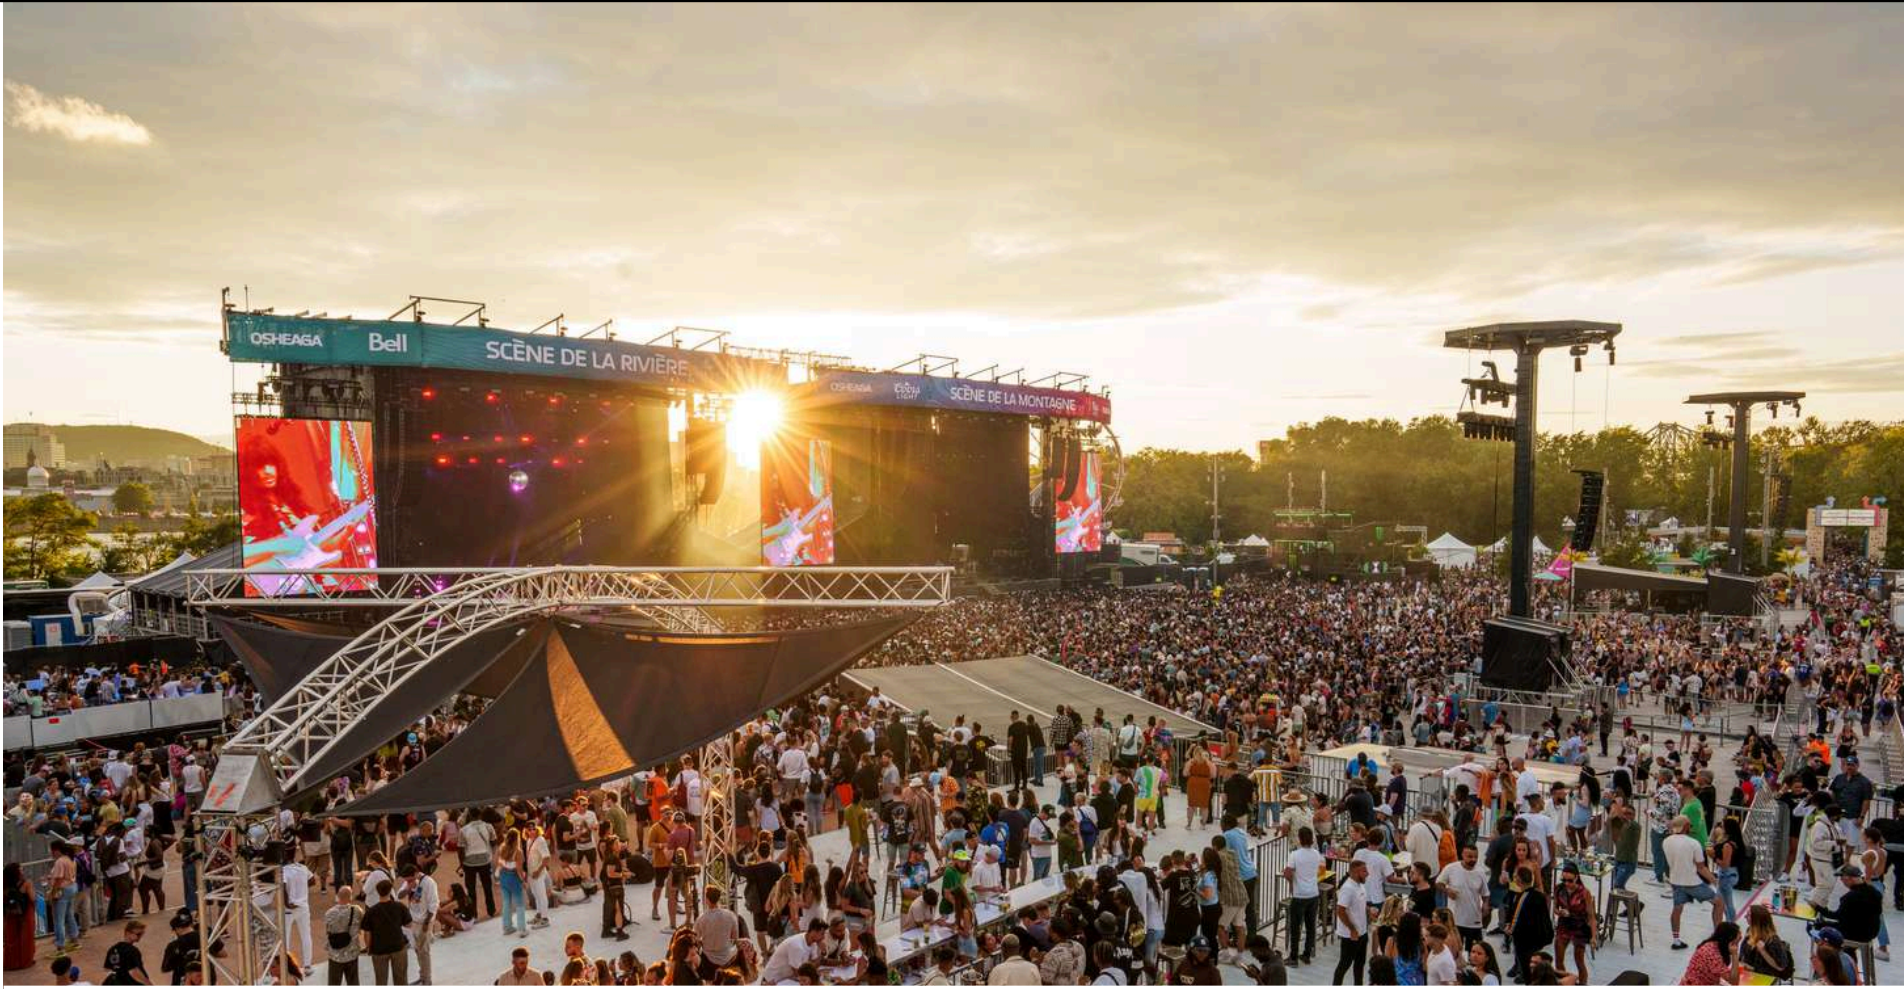

TERRASSE OR

BILLET OR

- **Accès à la Terrasse OR**, une plateforme surélevée offrant une vue optimale sur les scènes principales.
- Accès à des concessions de nourriture et de boissons exclusives.
- **Entrée plus rapide** vers le site du festival.
- **Toilettes de luxe mobiles.**

TABLE OR

- **4 billets** de festival.
- Privilèges du billet OR.
- **Table privée pour 4 personnes** avec 4 tabourets.
- **Bouteille 26oz** par jour (inclus pourboire).

*Prix et programmation sujets à changement. *Taxes et frais de service inclus.