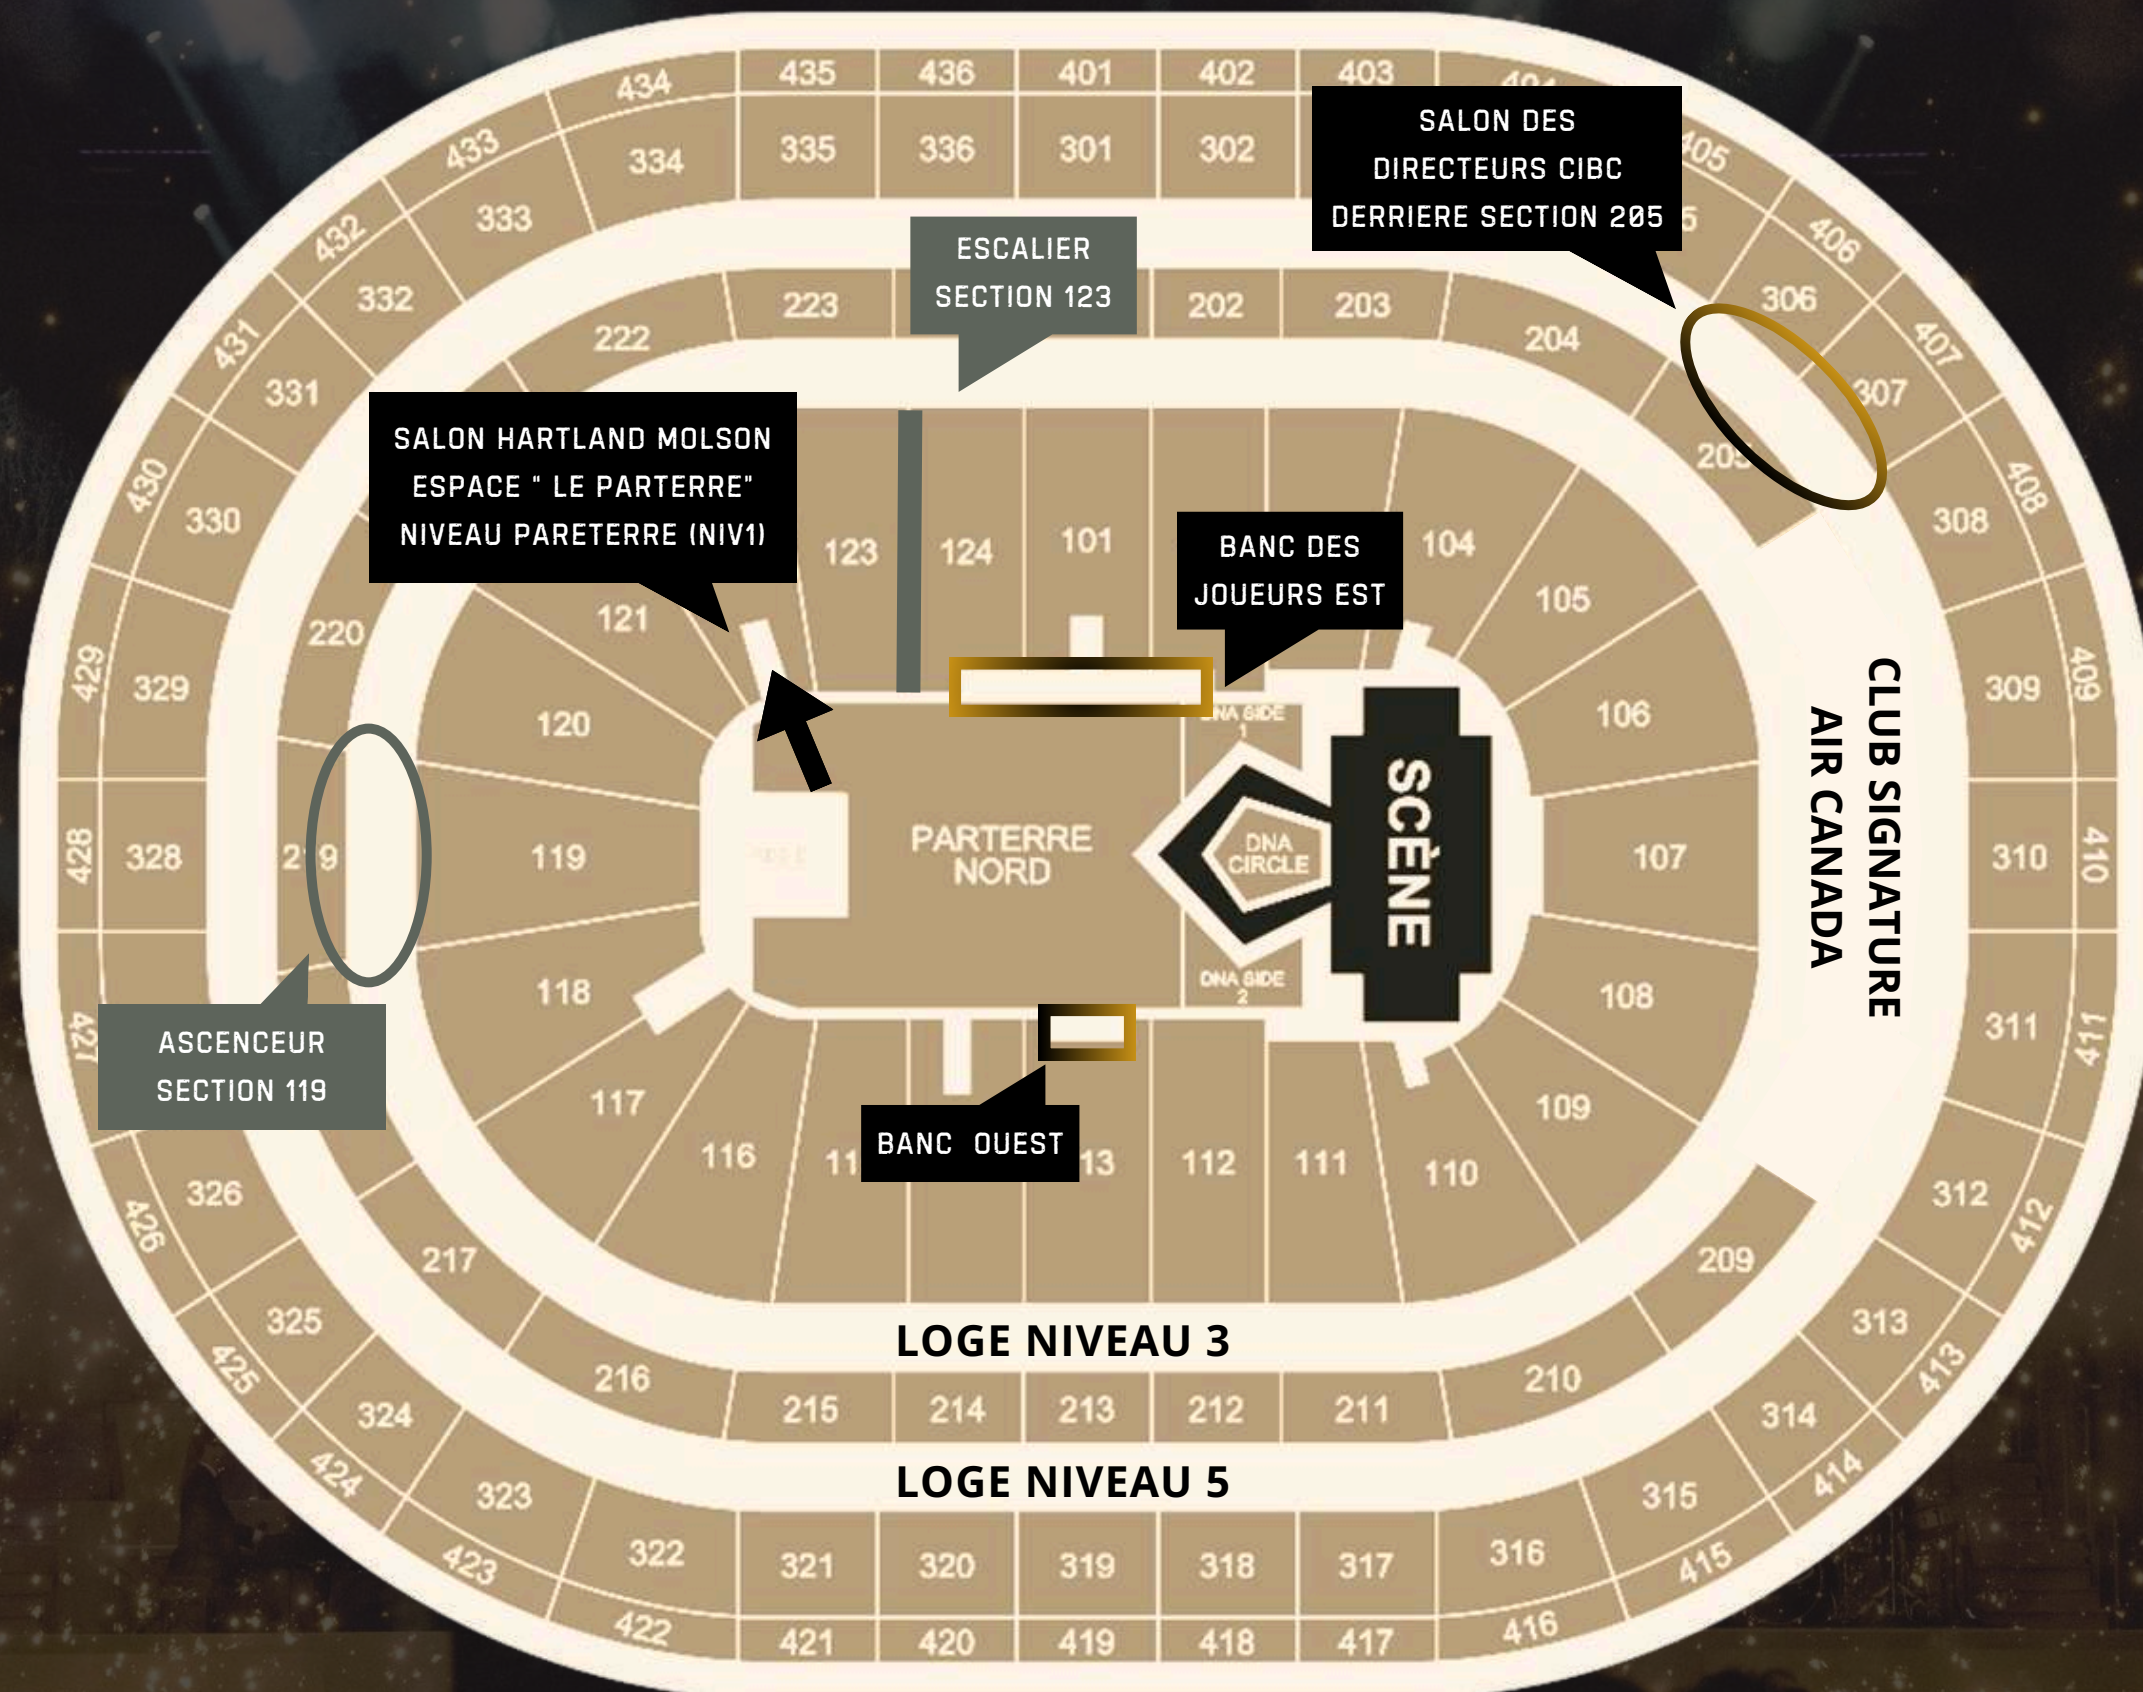

Entrée dédiée
Bar / collations
Menu sur mesure
Service conciergerie

Les billets peuvent être vendus en groupe ou individuellement

EXPÉRIENCE+

MEILLEURS SIÈGES

- Sièges dans la section des banc des joueurs.
- Sièges dans les 5 premières rangées des sections 100.
- Vue optimale et rapprochée de la scène.
- À quelques pas du salon Hartland Molson et de l'espace "Le Parterre".
- Entrée dédiée vers l'amphithéâtre.

CLUB SIGNATURE AIR CANADA

- Évènements 360 uniquement.
- Sièges spacieux et confortables section 200.
- Bar privé avec sélection d'alcool (\$)*
- Option de nourriture*
- Entrée dédiée vers l'amphithéâtre.
- Vestiaire & Salle de bain.

**La Formule de nourriture et de boissons varie en fonction des évènements*

LOGE À LA SOIRÉE

- Espace privée avec tout le confort nécessaire.
- 12 billets (possibilité d'ajouter 8 billets supplémentaires).
- 2 places de stationnement.
- Bar ouvert avec hôte(sse) dédié(e).
- Option de nourriture (\$).
- Vestiaire & Salle de bain.
- Entrée dédiée vers l'amphithéâtre.

LOCALISATION DES SALONS PREMIUM

LE SALON DU DISTRICT

- Accès aux meilleurs sièges de la Place Bell.
- Situé sur le parterre près de vos sièges.
- Coupons de consommation.
- Hot-dog illimités.
- Entrée dédiée vers l'amphithéâtre.
- Un vestiaire situé dans le salon.