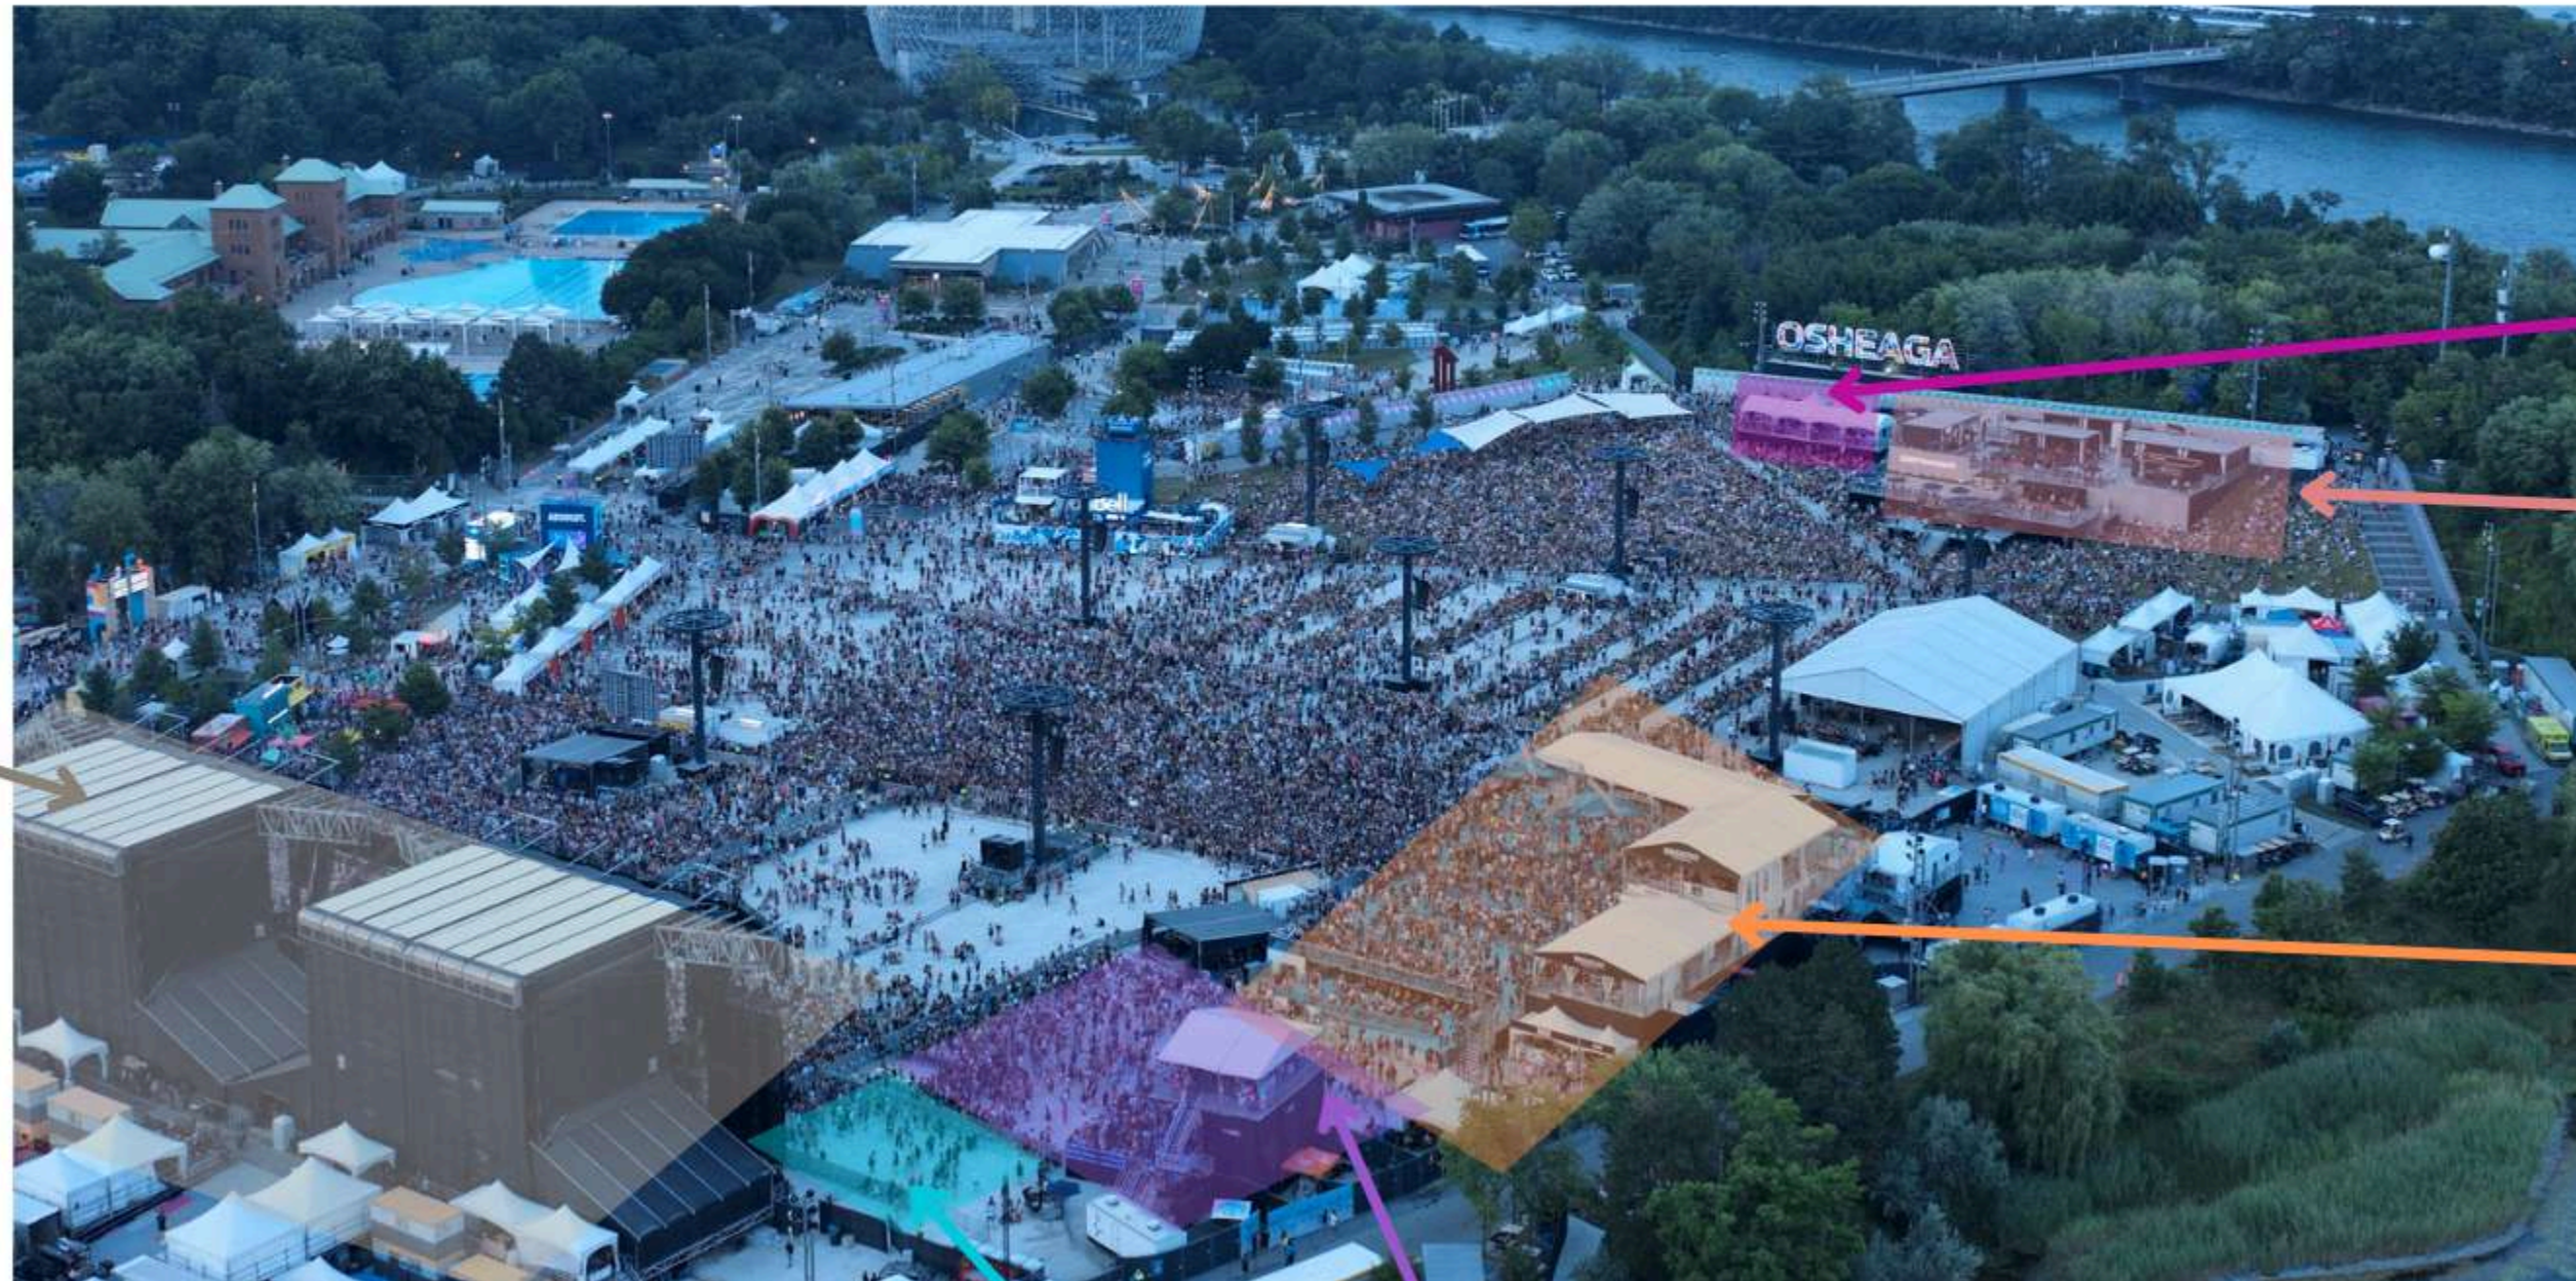

EXPÉRIENCES PREMIUM

PARC JEAN-DRAPEAU

SCÈNES
PRINCIPALES

LOGE
PANORAMIQUE

TERRASSE PLATINE
/ SALON SKY

TERRASSE OR

ZONE AVANT-SCÈNE

TERRASSE DIAMANT