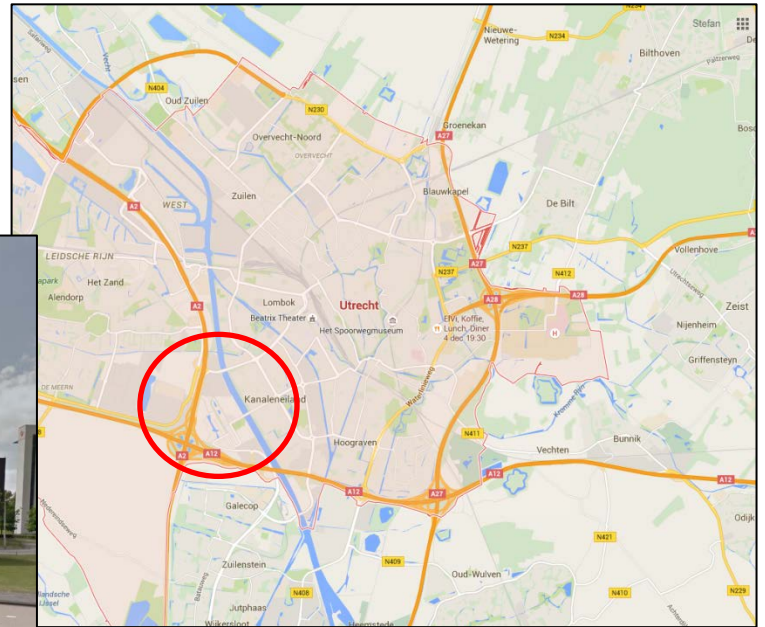

Routebeschrijving Eli Lilly Nederland BV

Ons kantoor is gelegen in Utrecht-Papendorp, een wijk in het zuid-westen van Utrecht tussen de A2 en de A12. Er zijn zowel afslagen vanaf de A12 en A2 naar Papendorp.

Ons adres is:

Papendorpseweg 83
3528 BJ UTRECHT

Wij zijn gevestigd op de 6^e verdieping van het gebouw Westerstaete

Parkeren

Gasten parkeren op parkeerterrein De Cope, gelegen aan de overkant van ons kantoorgebouw.
Bij aankomst (oprijden tot aan de slagboom) dient er gebeld te worden naar 030-60 25 800 waarna de receptioniste de slagboom opent. De entree van ons kantoor is aan de overkant van dit parkeerterrein.
Uitrijden kan 24/7.