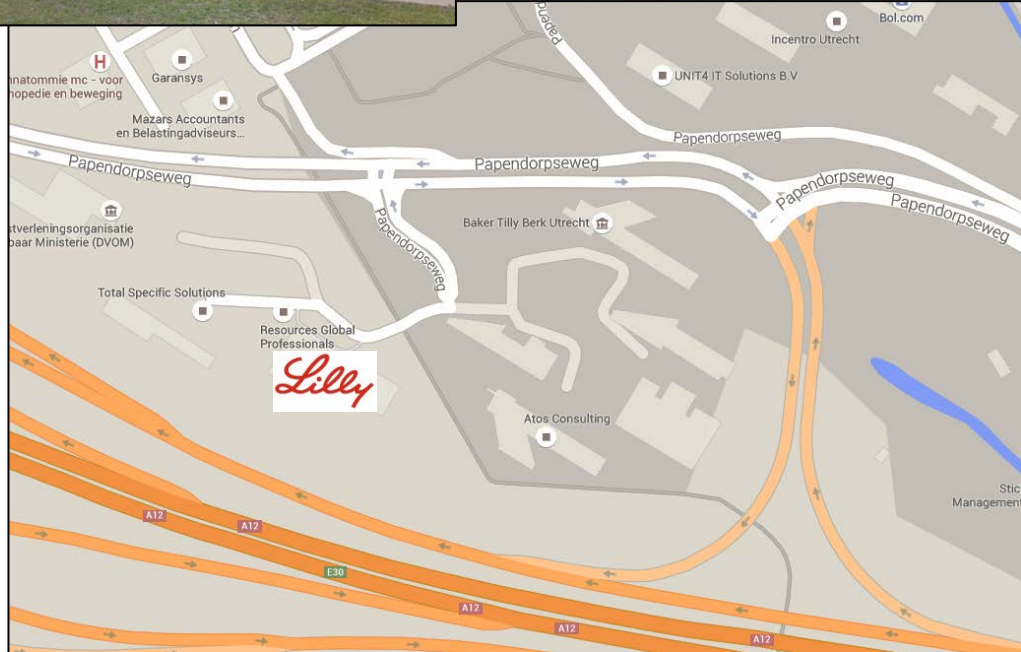

Routebeschrijving Eli Lilly Nederland BV

Ons kantoor is gelegen in Utrecht-Papendorp, een wijk in het zuid-westen van Utrecht tussen de A2 en de A12. Er zijn zowel afslagen vanaf de A12 en A2 naar Papendorp.

Ons adres is:

Papendorpseweg 83
3528 BJ UTRECHT

Wij zijn gevestigd op de 6^e verdieping van het gebouw Westerstaete

Parkeren

Gasten parkeren op parkeerterrein De Cope, gelegen aan de overkant van ons kantoorgebouw.
Bij aankomst (oprijden tot aan de slagboom) dient er gebeld te worden naar 030-60 25 800 waarna de receptioniste de slagboom opent. De entree van ons kantoor is aan de overkant van dit parkeerterrein.
Uitrijden kan 24/7.