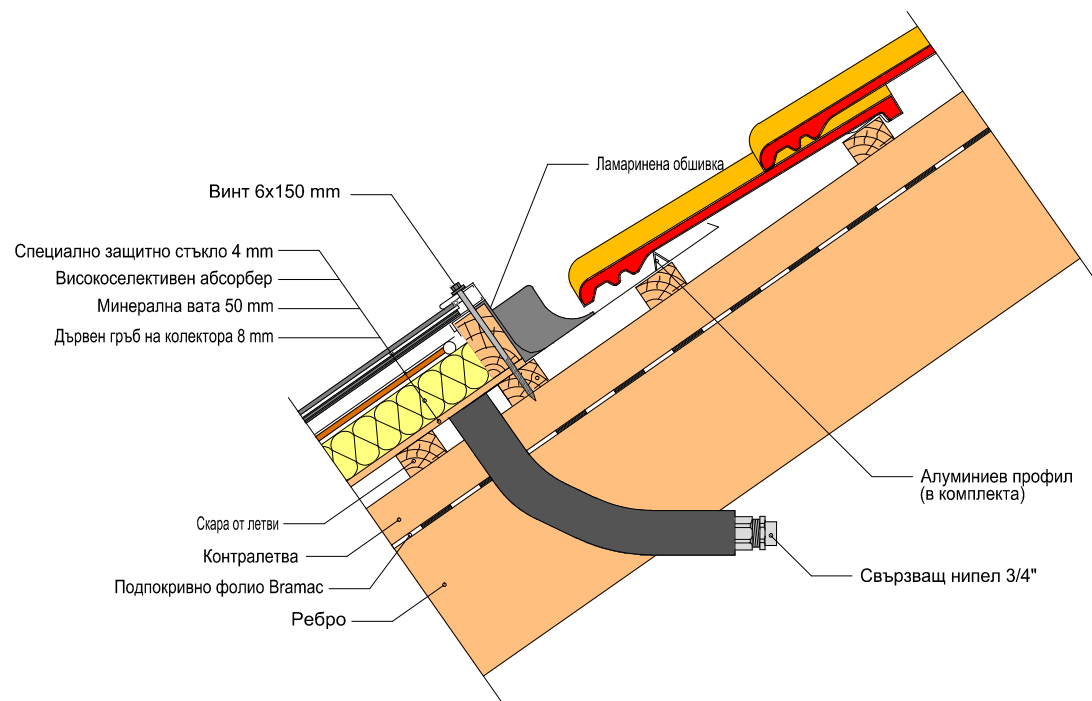

Горна връзка с керемидите

ДЕТАЙЛ НА СЛЪНЧЕВ КОЛЕКТОР БРАМАК ГОРНА ВРЪЗКА С КЕРЕМИДИТЕ

Брамак Покривни Системи ЕООД

Дата: 06/2010

Мащаб: 1 : 5