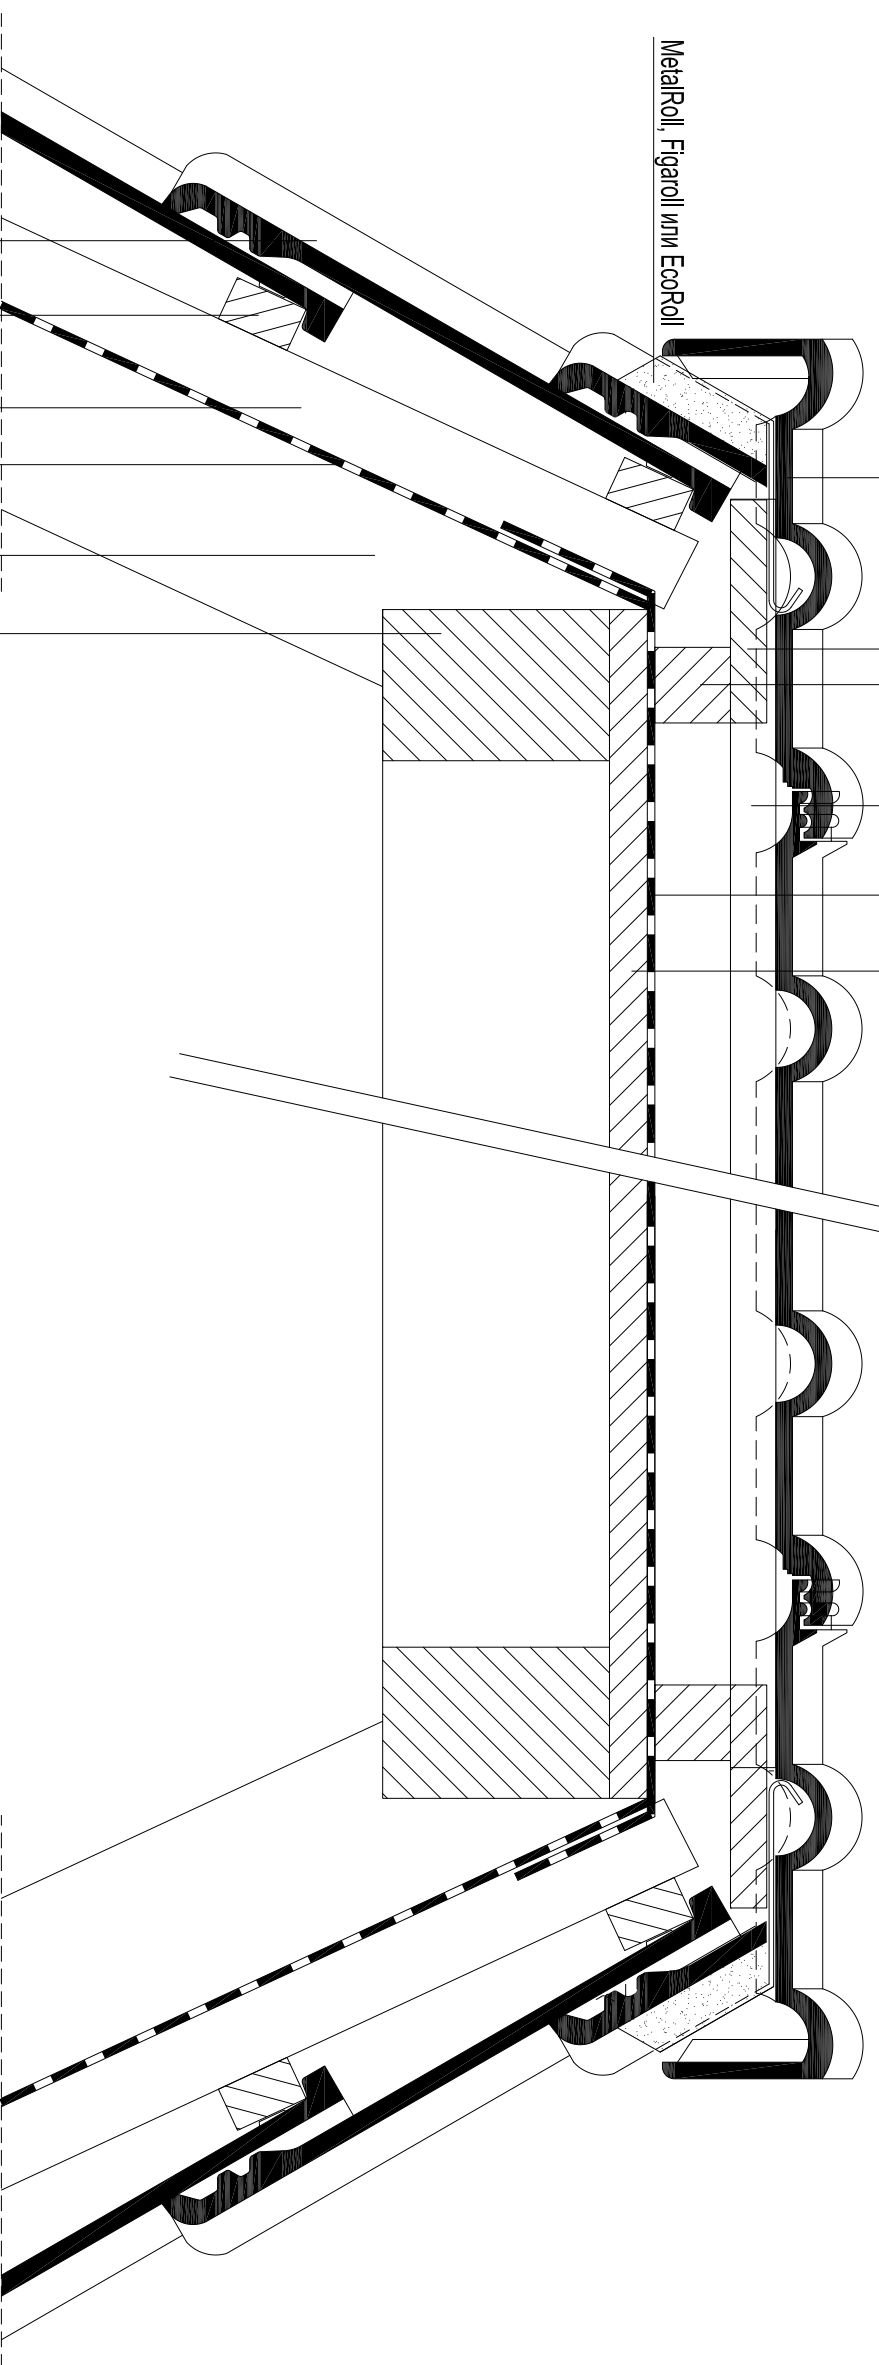

Дървена обшивка

Фолио Врамас Universal (Universal Eco)

Летва 30/50

Контрлетва 50/50

Дъвка около 120/30 (кове се надлъжно на контрлетвата)

Странична керемида

MetalRoll, Figaroll или EcoRoll

Керемида Врамас

Летва 30/50

Контрлетва 50/50

Фолио Врамас

Регро

Регро

## Детайл на трапецовидна капандура

с употреба на странична керемида

Брамак Покривни Системи ЕООД

Дата:

06/2010

Масщаб:

1 : 5