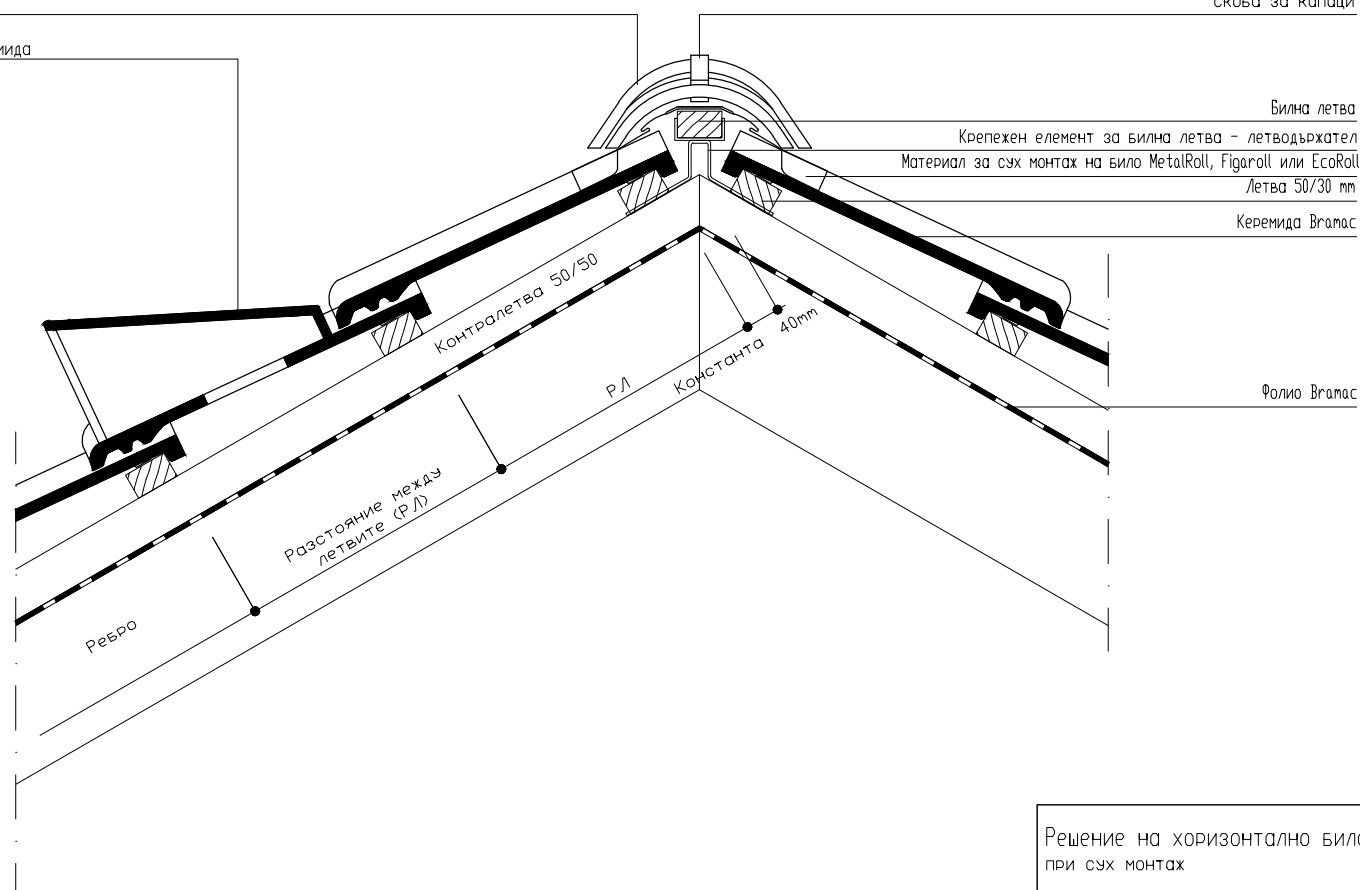

Капак

Вентилираща керемида

Скоба за капаци

Билна летва

Крепехен елемент за билна летва - летводържател

Материал за сух монтаж на било MetalRoll, Figaroll или EcoRoll

Летва 50/30 mm

Керемида Врамас

Решение на хоризонтално било
при сух монтаж

Врамас Покривни Системи ЕООД

Дата: 06/2010

Мащаб: 1 : 5