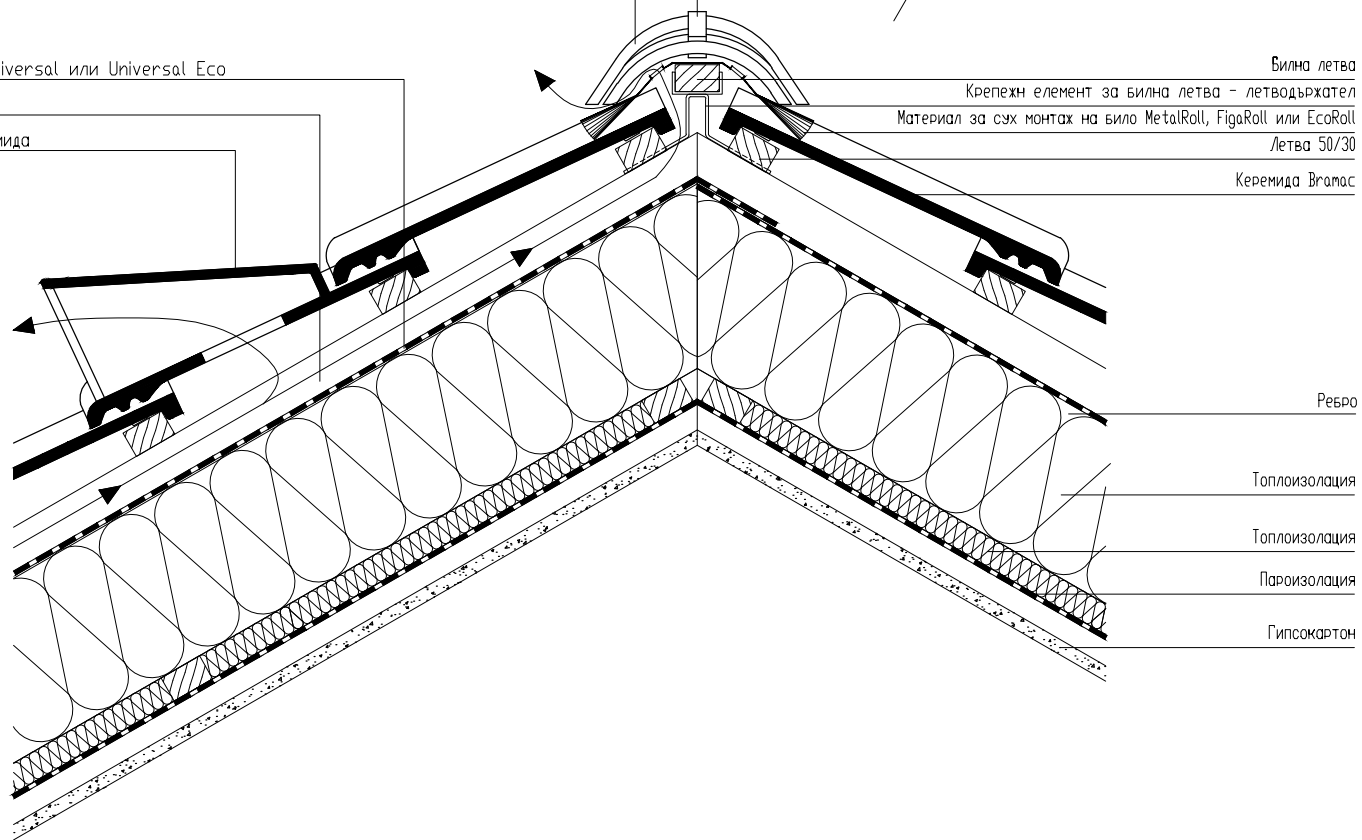

Скоба за капаци

Капак

Фолио Bramac Universal или Universal Eco

Контралетва 50/50

Вентилираща керемида

100

Билна летва

Крепещи елемент за билна летва - летводържател

Материал за сух монтаж на било MetalRoll, FigaRoll или EcoRoll

Летва 50/30

Керемида Bramac

Резро

Топлоизолация

Топлоизолация

Пароизолация

Гипсокартон

Детайл на хоризонтално било
с топлоизолация, без дъсчена обшивка
и дифузионно подпокривно фолио Bramac

Брамек Покривни Системи ЕООД

Дата: 06/2010

Мащаб: 1 : 5