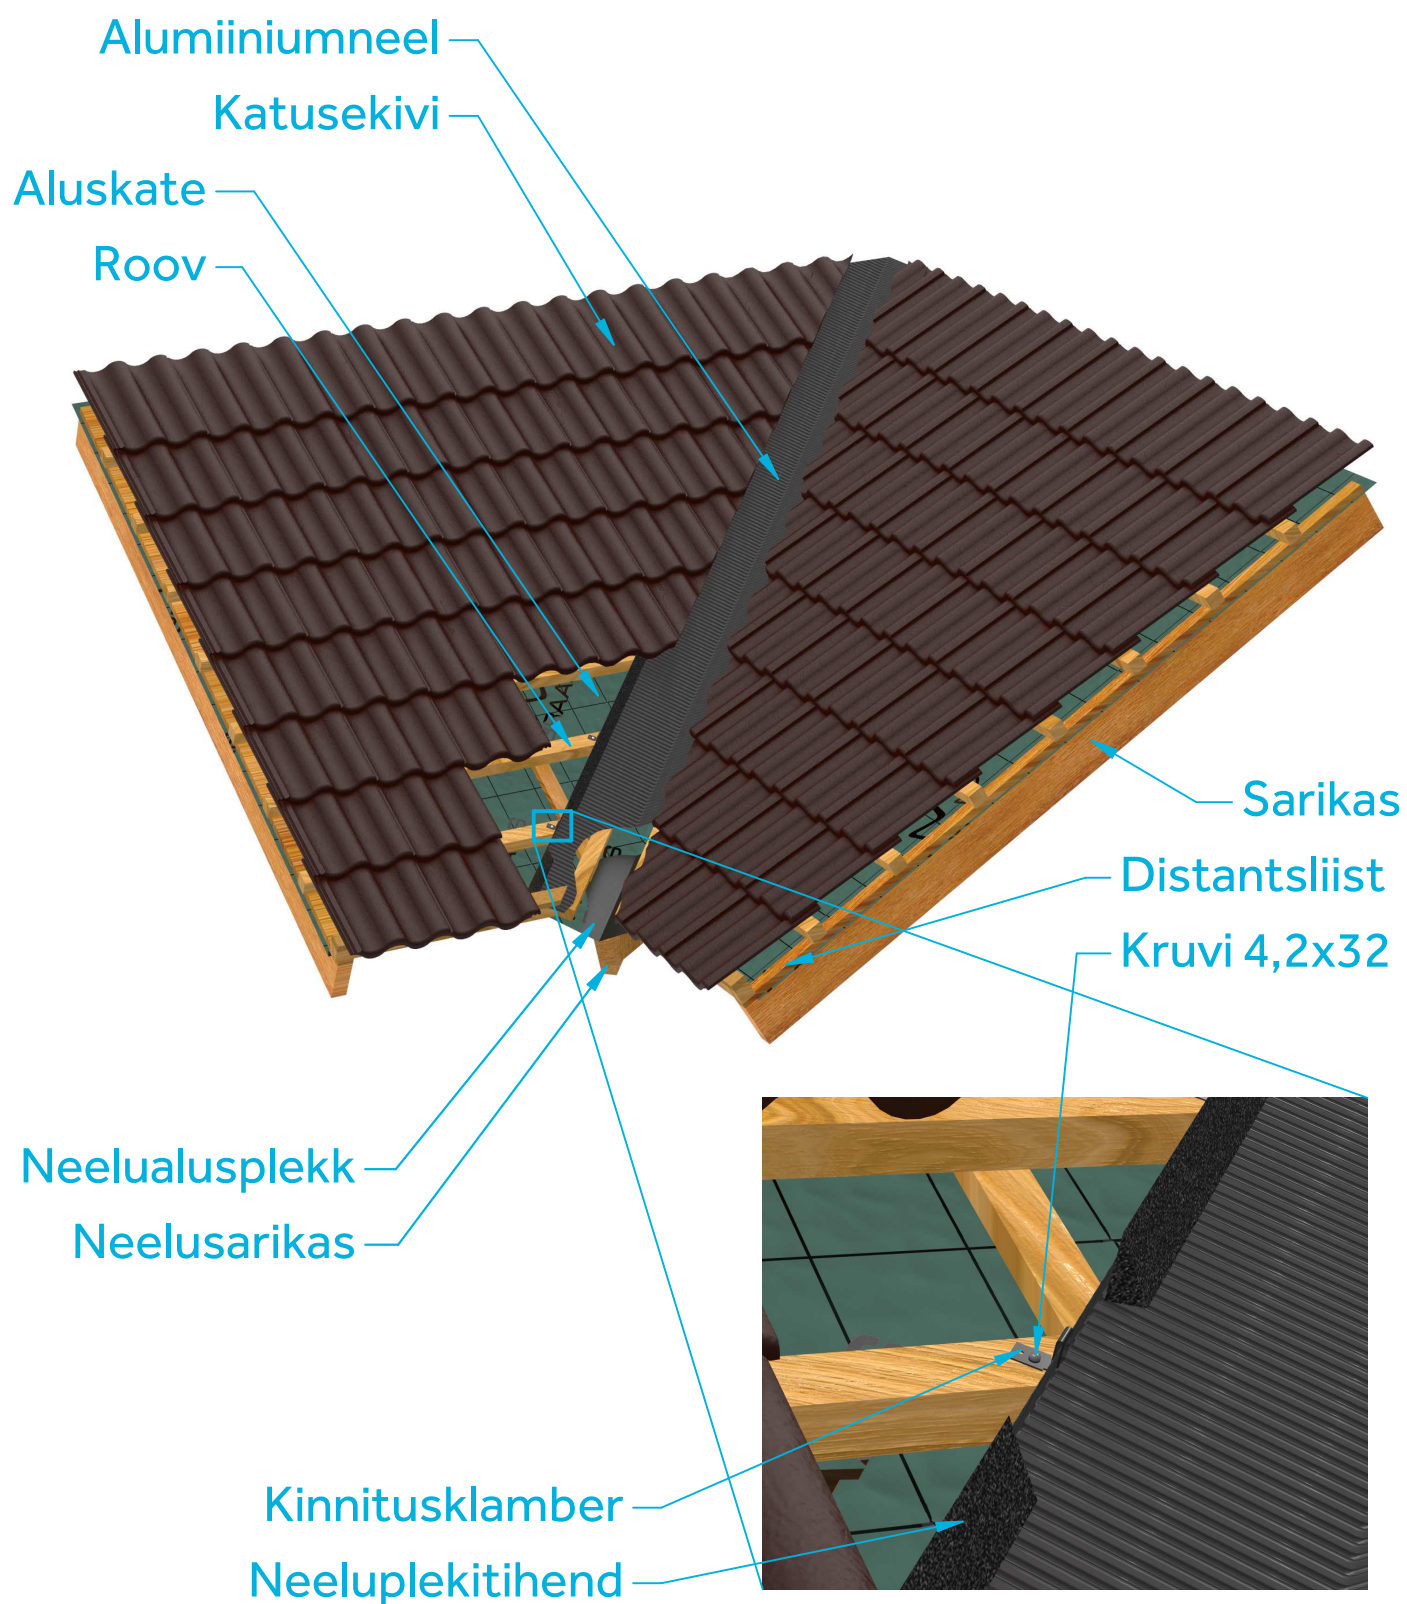

1. Neelualusplekki kasutatakse kaldepuhul alla 30°.

Alumiiniumneelu sõlm

Monier OÜ, Karamelli 6, Tallinn

**BMI MONIER**

+372 6 275 560

katus@bmigroup.com

2021

1. Neelualusplekki kasutatakse kaldepuhul alla 30°.