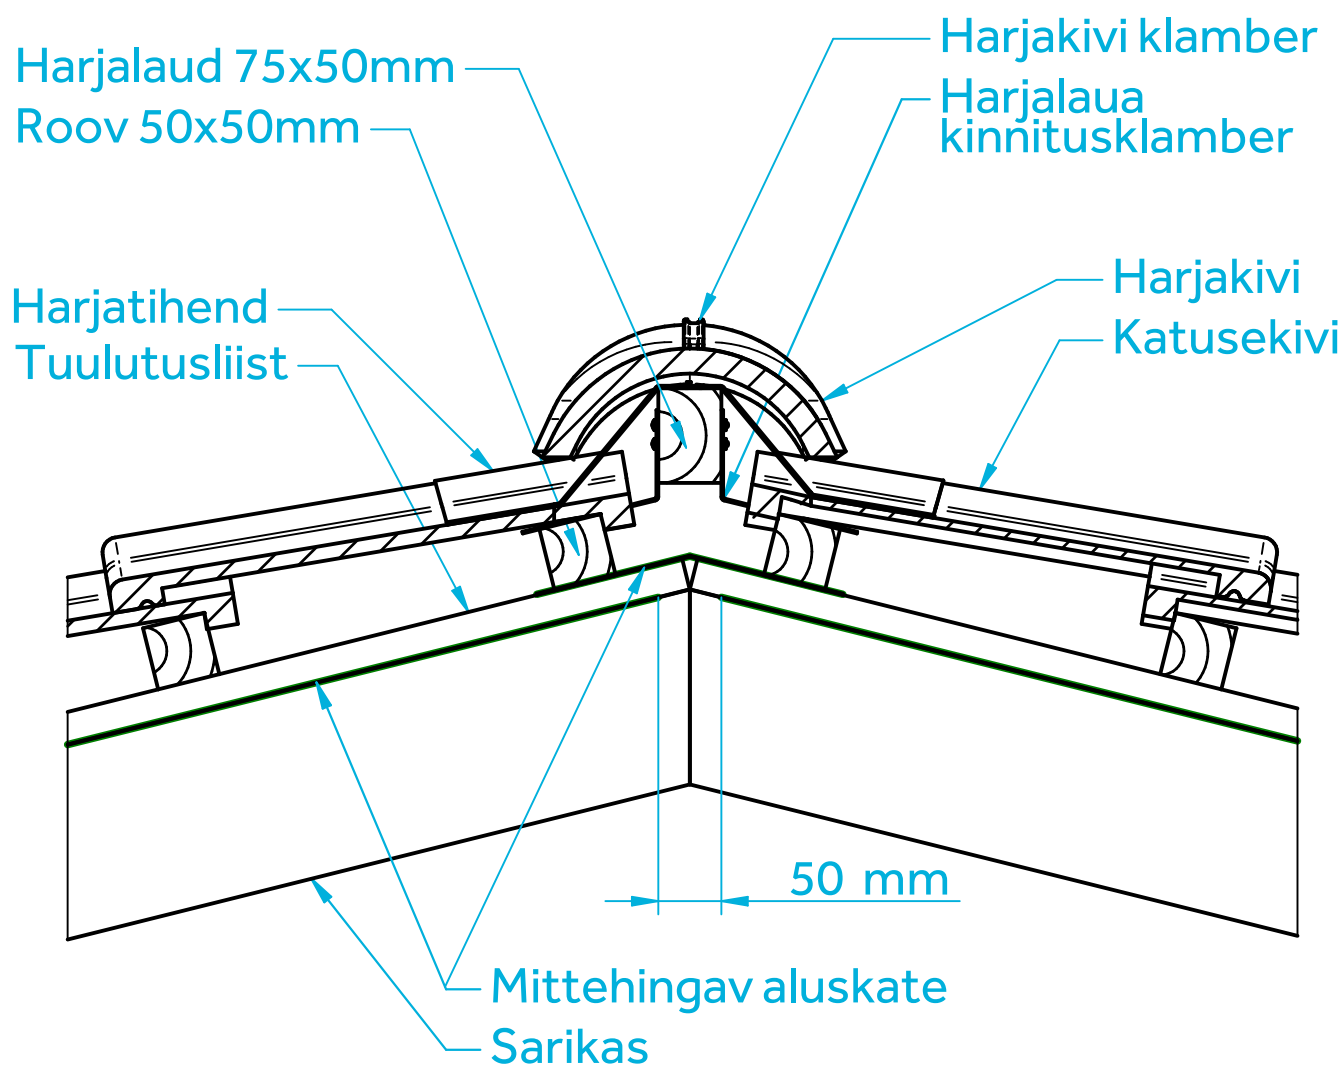

1. Madalate kaldele puhul 11-25° tuleks harjalauana kasutada puitprofili kõrgusega 75mm.
2. Joonisel esitatud aluskate on mittehingav.

Harjasõlm madala kaldega katusel

Monier OÜ, Karamelli 6, Tallinn

BMI MONIER

+372 6 275 560

katus@bmigroup.com

2021

1. Madalate kaldele puhul 11-25° tuleks harjalauana kasutada puitprofili kõrgusega 75mm.
2. Joonisel esitatud aluskate on mittehingav.

Harjasõlm madala kaldega katusel