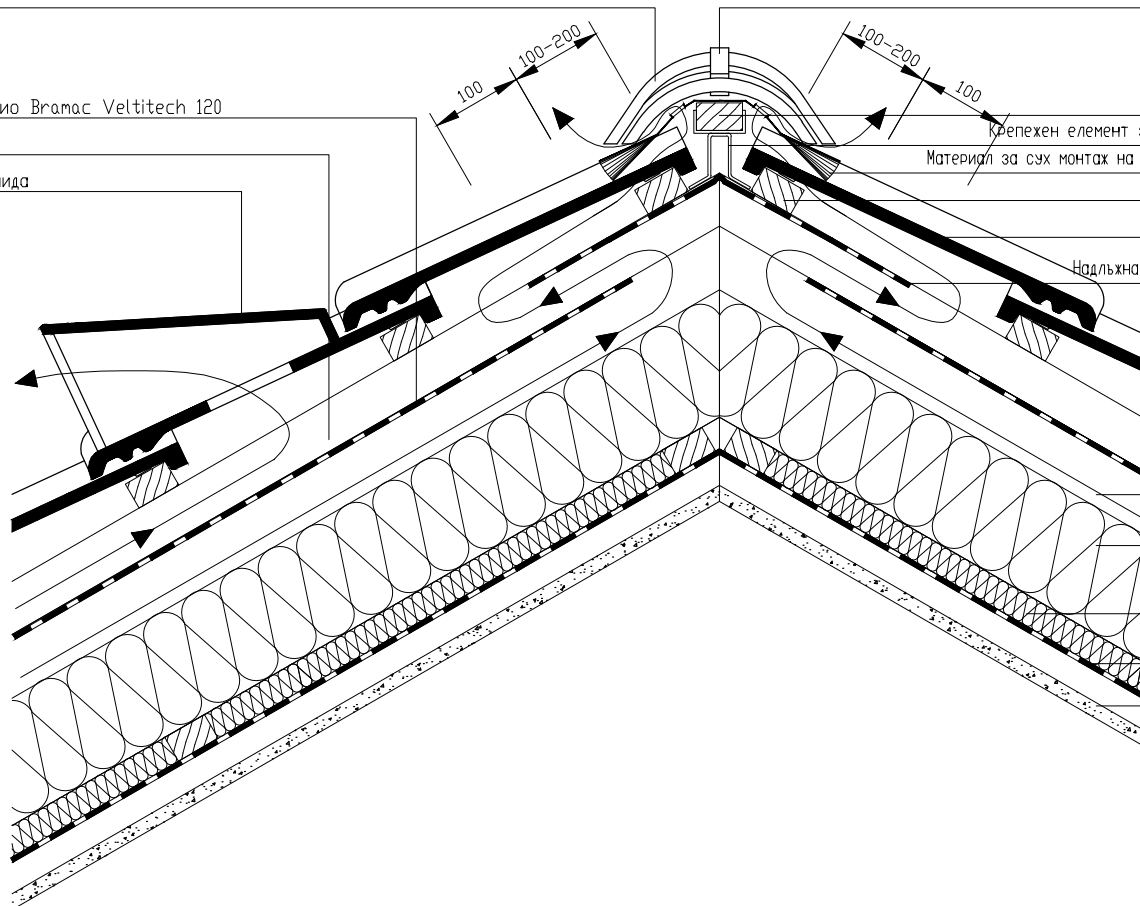

Капак

Скоба за капаци

Подпокривно фолио Bramac Veltitech 120

Контралетва 50/50

Вентилираща керемида

Билна летва

Крепехен елемент за билна летва - летводържател

Материал за сух монтаж на било MetalRoll, FigaRoll или EcoRoll

Летва 50/30

Керемида Bramac

Надлъжна ивица фолио Bramac Veltitech 120

Ребро

Топлоизолация

Топлоизолация

Пароизолация

Гипсокартон

Детайл на хоризонтално било  
с топлоизолация, без дъсчена обшивка  
и фолио Bramac Veltitech 120

Брамек Покривни Системи ЕООД

Дата: 06/2010

Мащаб: 1 : 5