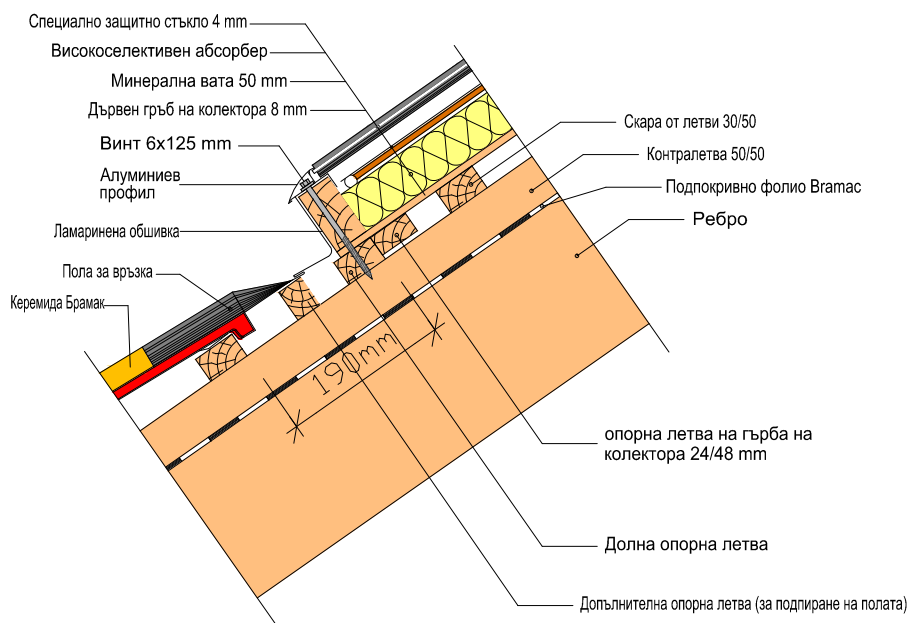

Долна връзка

ДЕТАЙЛ НА СЛЪНЧЕВ КОЛЕКТОР БРАМАК ДОЛНА ВРЪЗКА С КЕРЕМИДИТЕ

Брамак Покривни Системи ЕООД

Дата: 06/2010

Мащаб: 1 : 5