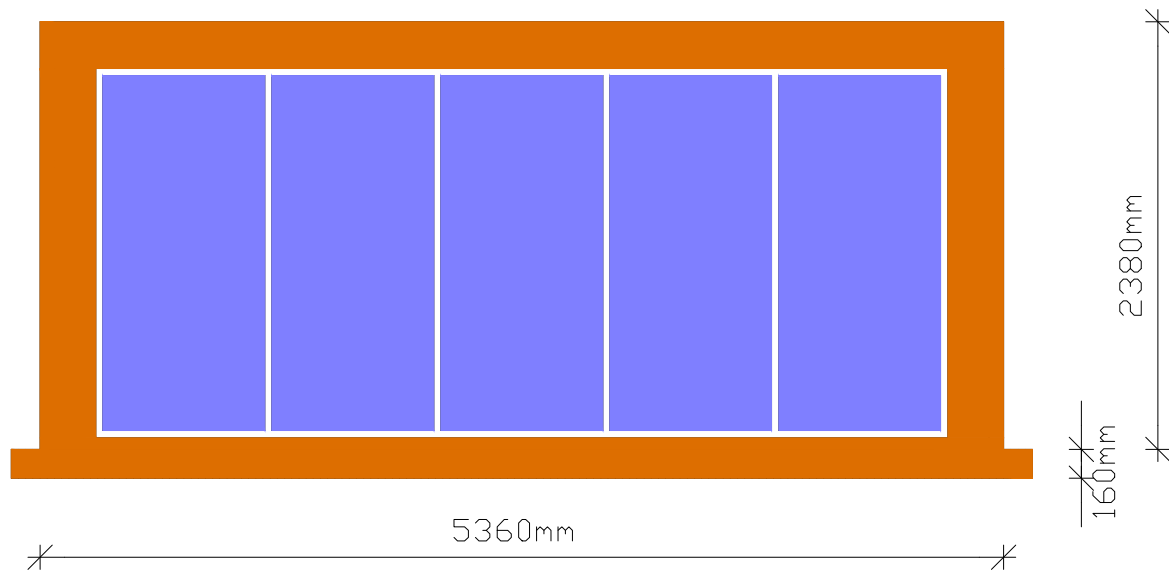

110mm

5360mm

2380mm

160mm

**СЛЪНЧЕВ КОЛЕКТОР БРАМАК ЗА  
ВГРАЖДАНЕ В ПОКРИВА BSD 10  
площ на колектора - 10 кв.м**

Брамак Покривни Системи ЕООД

Дата: 06/2010

Мащаб: 1 : 25