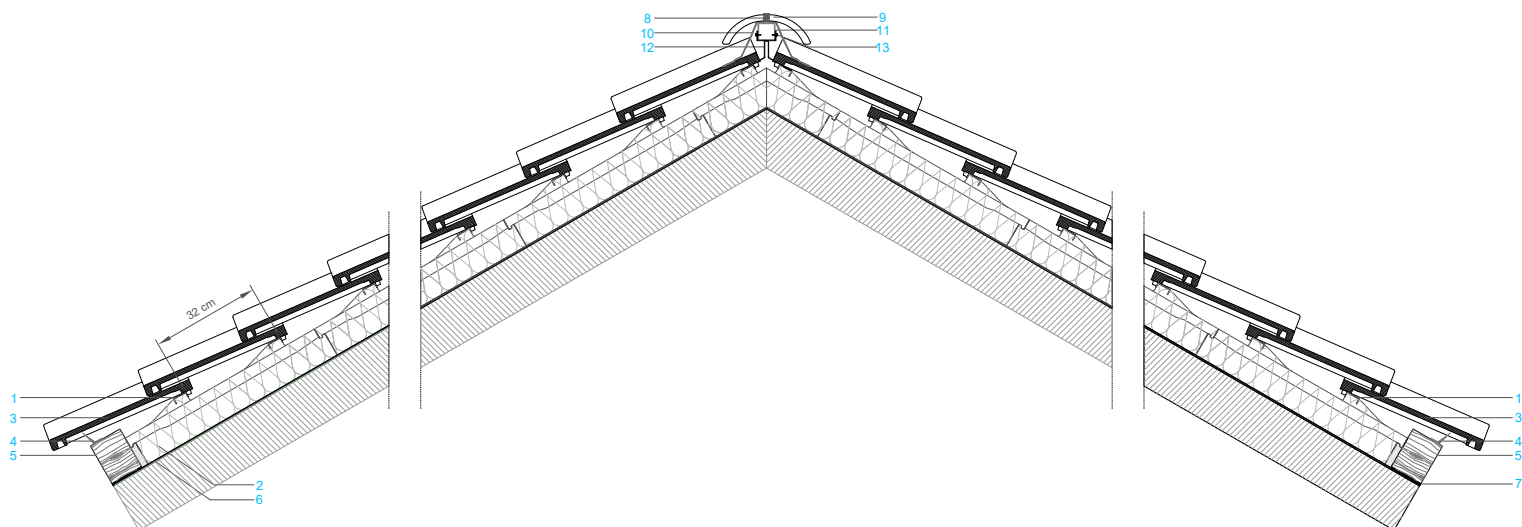

CORTE 1

COORTE DA COBERTURA DE DUAS ÁGUAS COM TECTUM PRO

CORTE 2

COBERTURA DE DUAS ÁGUAS COM TECTUM PRO

LEGENDA

① RIPA DO ISOLAMENTO CLIMA PRO	⑥ FILME DIVOROLL HYPER 200	⑫ SUPORTE METÁLICO DE CUME
② CLIMA PRO T380 - ESPESURA(mm) 60-120 CONDUTIVIDADE TÉRMICA: 0,032W/mk	⑧ GANCHO DE CUME GC1	⑬ PARAFUSO DE FIXAÇÃO
③ TELHA COBERT	⑨ CUMEEIRA	⑭ MEIA TELHA
④ RIPA DE VENTILAÇÃO	⑩ FIGAROLL PLUS	⑮ REMATE LATERAL ESQUERDO
⑤ PERFIL DE ARRANQUE	⑪ PERFIL C	⑯ PERFIL METÁLICO

TECTUM PRO

SISTEMA COBERTURA INCLINADA

TELHA LATINA LISA

DIMENSÕES	42 X 33,1 (cm)
UNIDADES POR M2	10,5 U
PESO UNITÁRIO	4,40 Kg

Mais informações: <http://www.bmigroup.com/pt>

BMI