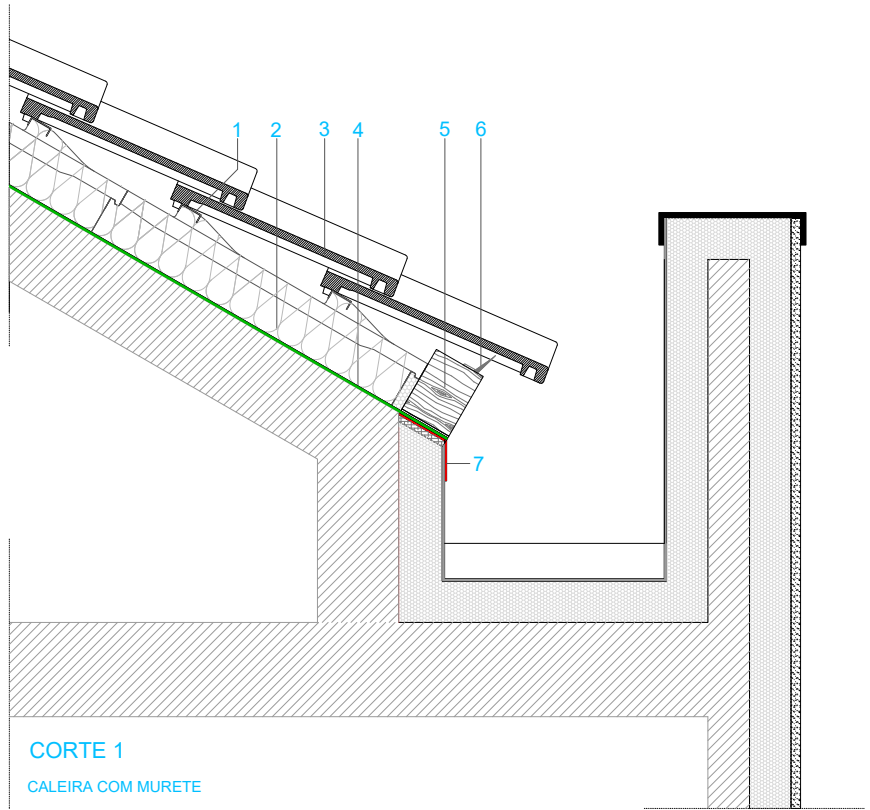

LEGENDA

- ① RIPA DE ISOLAMENTO CLIMA PRO
- ② CLIMA PRO T380 - ESPESSURA(mm) 60-120
  CONDUTIVIDADE TÉRMICA: 0,032W/mk
- ③ TELHA COBERT
- ④ FILME DIVOROLL HYPER 200
- ⑤ PERFIL DE ARRANQUE
- ⑥ RASTREL DE ALERO
- ⑦ WAKAFLEX

TECTUM PRO SISTEMA CUBIERTA INCLINADA

TELHA LATINA LISA

DIMENSÕES	42 X 33,1 (cm)
UNIDADES POR M2	10,5 U
PESO UNITÁRIO	4,40 Kg

Mais informações: <http://www.bmigroup.com/pt>

BMI