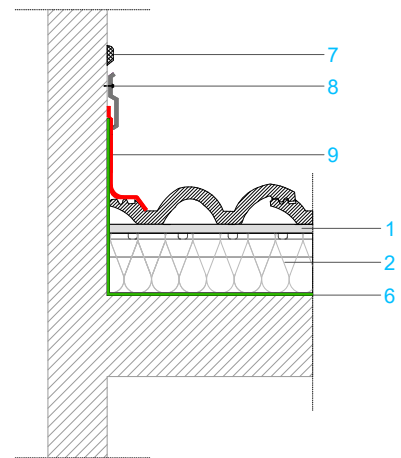

CORTE 2
REMATE COM PAREDE LATERAL

LEGENDA

- ① RIPA DO ISOLAMENTO CLIMA PRO
- ② CLIMA PRO T380 - ESPESSURA(mm) 60-120
  CONDUTIVIDADE TÉRMICA: 0,032W/mk
- ③ TELHA COBERT
- ④ RIPA DE VENTILAÇÃO
- ⑤ PARAFUSO DE FIXAÇÃO
- ⑥ FILME DIVOROLL HYPER 200
- ⑦ SELANTE
- ⑧ PERFIL METÁLICO
- ⑨ WAKAFLEX

TECTUM PRO SISTEMA COBERTURA INCLINADA

TELHA LATINA LISA

DIMENSÕES	42 X 33,1 (cm)
UNIDADES POR M2	10,5 U
PESO UNITÁRIO	4,40 Kg

Mais informações: <http://www.bmigroup.com/pt>