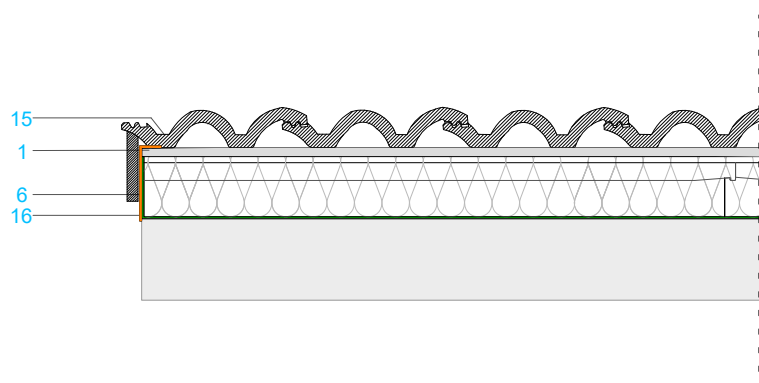

CORTE 1

COORTE DA COBERTURA DE DUAS ÁGUAS COM TECTUM PRO

CORTE 2

COBERTURA DE DUAS ÁGUAS COM TECTUM PRO

LEGENDA

① RIPA DO ISOLAMENTO CLIMA PRO	⑥ FILME DIVOROLL HYPER 200	⑫ SUPORTE METÁLICO DE CUME
② CLIMA PRO T380 - ESPESURA(mm) 60-120 CONDUTIVIDADE TÉRMICA: 0,032W/mk	⑧ GANCHO DE CUME GC1	⑬ PARAFUSO DE FIXAÇÃO
③ TELHA COBERT	⑨ CUMEEIRA	⑭ MEIA TELHA
④ RIPA DE VENTILAÇÃO	⑩ FIGAROLL PLUS	⑮ REMATE LATERAL ESQUERDO
⑤ PERFIL DE ARRANQUE	⑪ PERFIL C	⑯ PERFIL METÁLICO

TECTUM PRO

SISTEMA COBERTURA INCLINADA

TELHA LATINA LISA

DIMENSÕES	42 X 33,1 (cm)
UNIDADES POR M2	10,5 U
PESO UNITÁRIO	4,40 Kg

Mais informações: <http://www.bmigroup.com/pt>

BMI