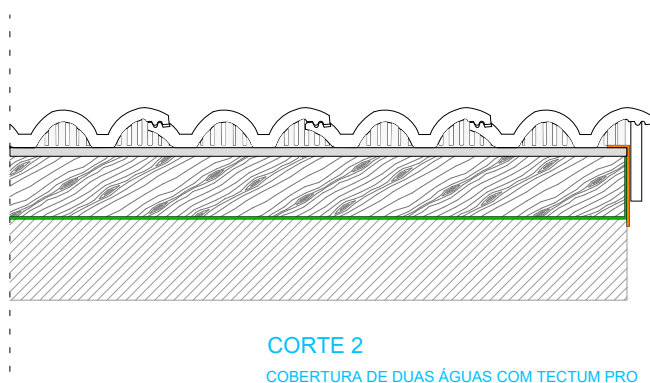

CORTE 1

COORTE DA COBERTURA DE DUAS ÁGUAS COM TECTUM PRO

CORTE 2

COBERTURA DE DUAS ÁGUAS COM TECTUM PRO

LEGENDA

① RIPA DO ISOLAMENTO CLIMA PRO	⑥ FILME DIVOROLL HYPER 200	⑫ SUPORTE METÁLICO DE CUME
② CLIMA PRO T380 - ESPESURA(mm) 60-120 CONDUTIVIDADE TÉRMICA: 0,032W/mk	⑧ GANCHO DE CUME GC1	⑬ PARAFUSO DE FIXAÇÃO
③ TELHA COBERT	⑨ CUMEEIRA	⑭ MEIA TELHA
④ RIPA DE VENTILAÇÃO	⑩ FIGAROLL PLUS	⑮ REMATE LATERAL ESQUERDO
⑤ PERFIL DE ARRANQUE	⑪ PERFIL C	⑯ PERFIL METÁLICO

TECTUM PRO

SISTEMA COBERTURA INCLINADA

TELHA LATINA LISA

DIMENSÕES	42 X 33,1 (cm)
UNIDADES POR M2	10,5 U
PESO UNITÁRIO	4,40 Kg

Mais informações: <http://www.bmigroup.com/pt>

BMI