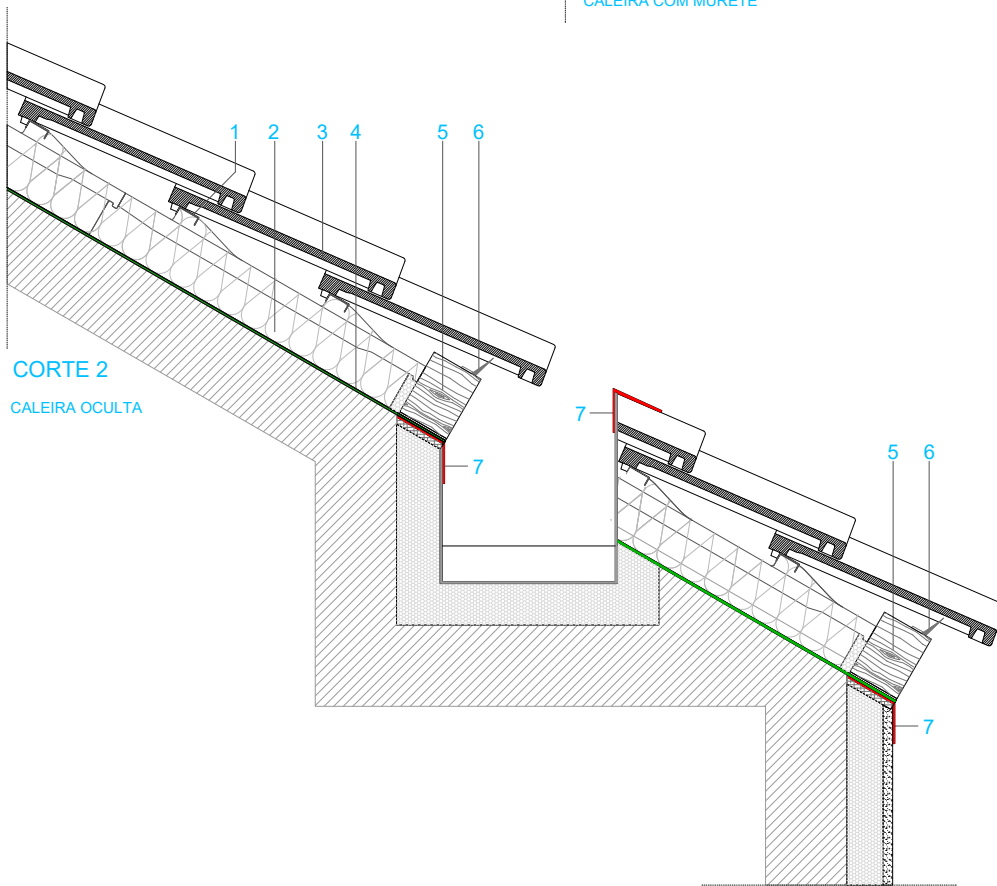

CORTE 1
CALEIRA COM MURETE

CORTE 2
CALEIRA OCULTA

LEGENDA

- ① RIPA DE ISOLAMENTO CLIMA PRO
- ② CLIMA PRO T380 - ESPESSURA(mm) 60-120
  CONDUTIVIDADE TÉRMICA: 0,032W/mk
- ③ TELHA COBERT
- ④ FILME DIVOROLL HYPER 200
- ⑤ PERFIL DE ARRANQUE
- ⑥ RASTREL DE ALERO
- ⑦ WAKAFLEX

TECTUM PRO SISTEMA CUBIERTA INCLINADA

TELHA LATINA LISA

DIMENSÕES	42 X 33,1 (cm)
UNIDADES POR M2	10,5 U
PESO UNITÁRIO	4,40 Kg

Mais informações: <http://www.bmigroup.com/pt>

BMI