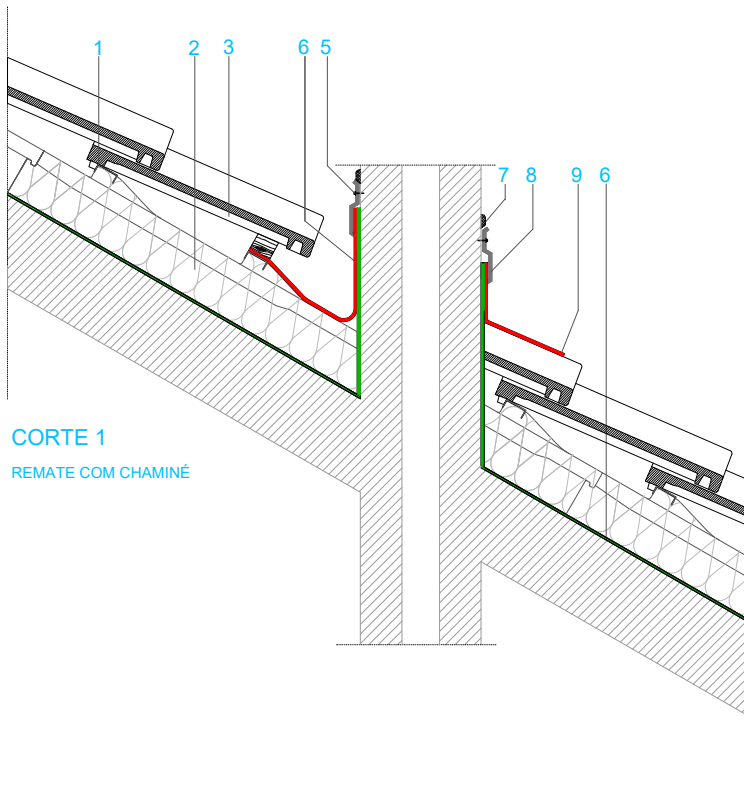

CORTE 1
REMATE COM CHAMINÉ