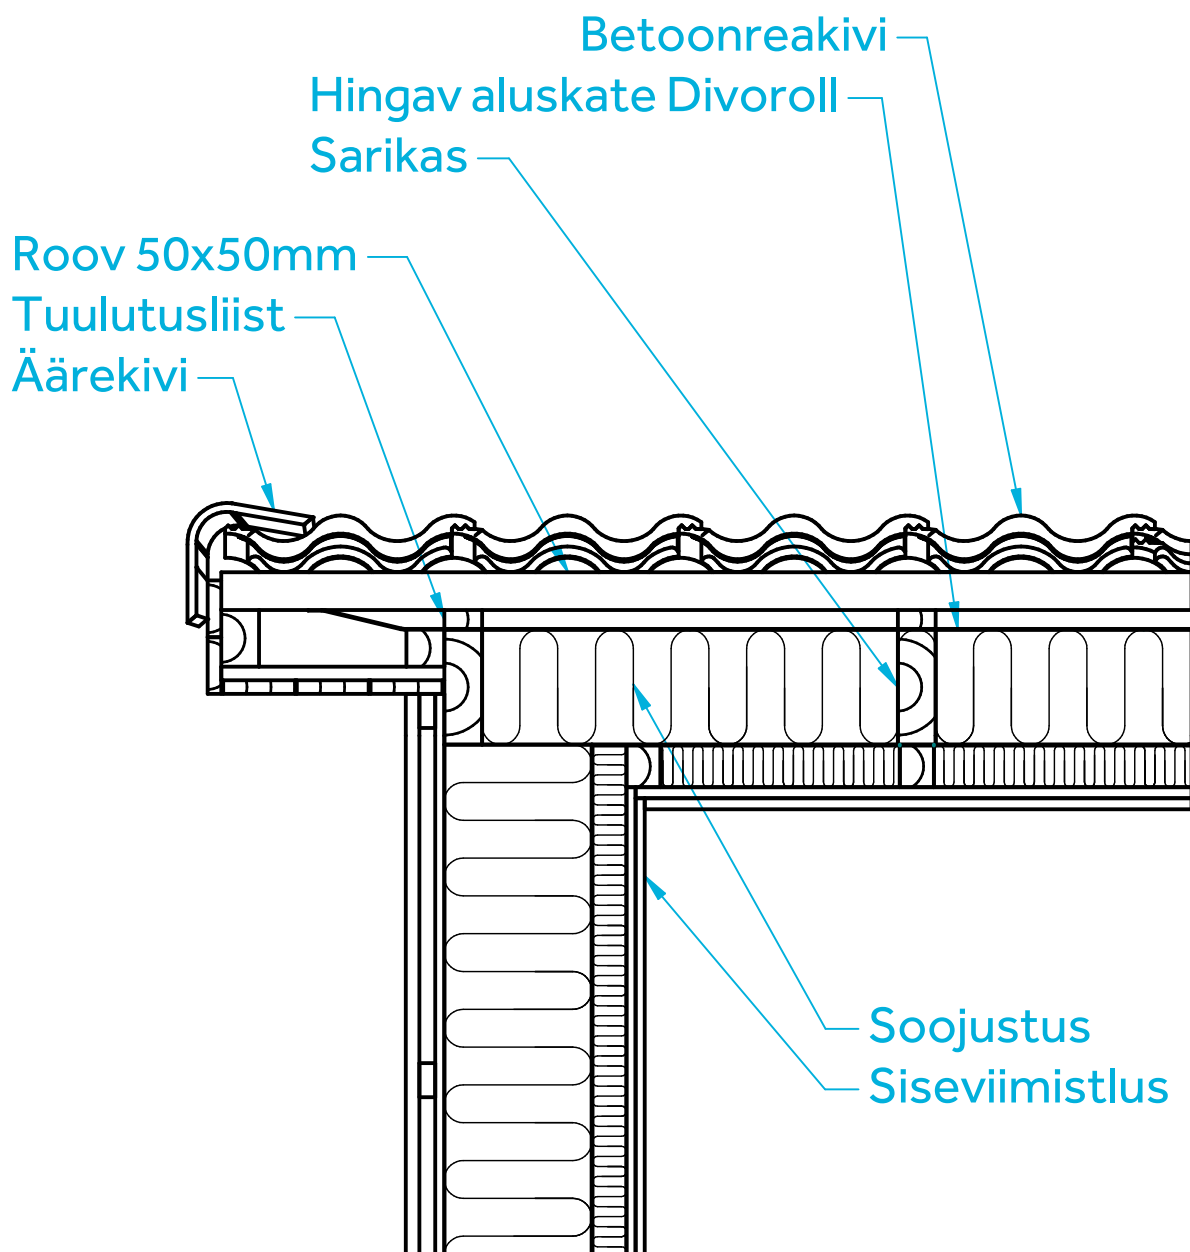

Äärekiviga räästasõlm hingava aluskattega katusel

Räästasõlm

Monier OÜ, Karamelli 6, Tallinn

BMI MONIER

+372 6 275 560

katus@bmigroup.com

2021

Äärekiviga räästasõlm hingava aluskattega katusel