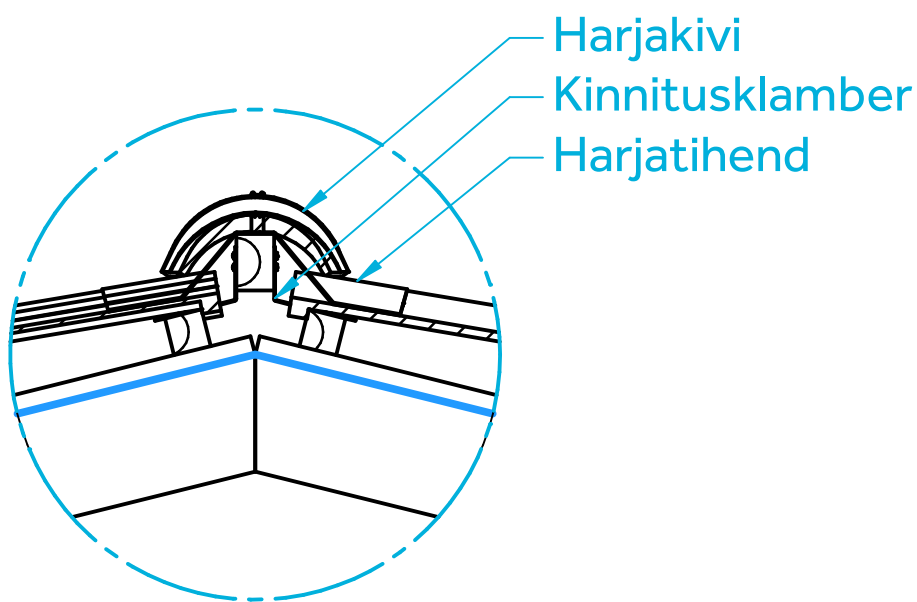

1. Madalate kallete puhul 11-25° tuleks harjalauana kasutada puitprofili kõrgusega 75mm.

Madala kaldega katus mittehingava aluskattega

Monier OÜ, Karamelli 6, Tallinn

BMI MONIER

+372 6 275 560

katus@bmigroup.com

2021

VAADE B

1. Madalate kaldele puhul 11-25° tuleks harjalauana kasutada puitprofili kõrgusega 75mm.

Madala kaldega katus mittehingava aluskattega

Monier OÜ, Karamelli 6, Tallinn

BMI MONIER

+372 6 275 560

katus@bmigroup.com