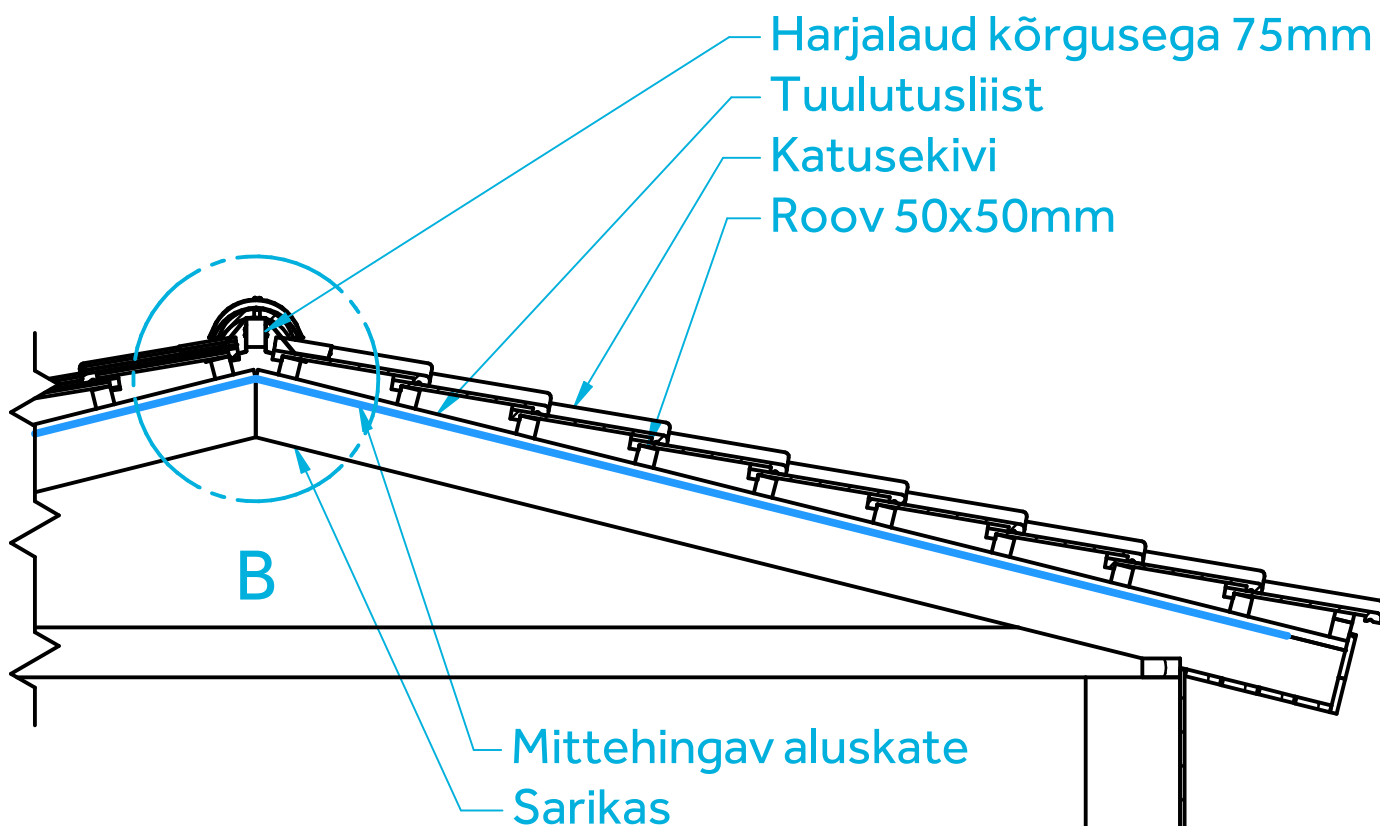

1. Madalate kallete puhul 11-25° tuleks harjalauana kasutada puitprofili kõrgusega 75mm.

Madala kaldega katus mittehingava aluskattega

Monier OÜ, Karamelli 6, Tallinn

BMI MONIER

+372 6 275 560

katus@bmigroup.com

2021

VAADE B

1. Madalate kaldele puhul 11-25° tuleks harjalauana kasutada puitprofili kõrgusega 75mm.

Madala kaldega katus mittehingava aluskattega

Monier OÜ, Karamelli 6, Tallinn

BMI MONIER

+372 6 275 560

katus@bmigroup.com